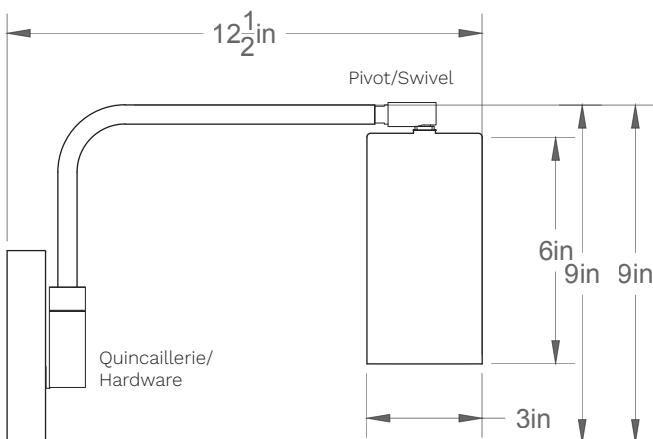

Tub 0603-LA42

Type : Murale/Wallmount

Matériaux/Materials : Aluminium powder coat

Specifications : E26 base LED, 120 volts, dimmable

Ampoule/Bulb : Tala Sphere I 3.8 Watt • 220 Lumens • 2000K to 2800K Dim to warm

Poids/Weight : 5 lb.

Garantie/Warranty : 2 ans/years

Certification :

Usage intérieur seulement/Indoor use only

Lien 3D/link : [Cliquez ici/Click here](#)

Pour tous les fichiers 3D, incluant CAD, Revit et IES, visitez le www.luminaireauthentik.com / For 3D drawings of all products, including CAD, Revit and IES files, please visit www.luminaireauthentik.com

Côté/Side