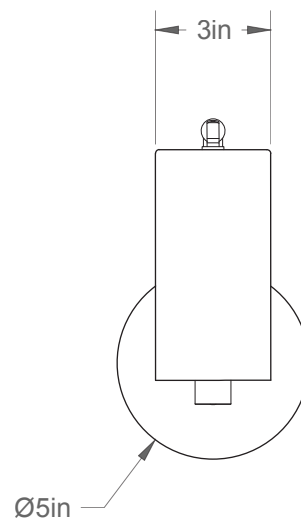

Avant/Front