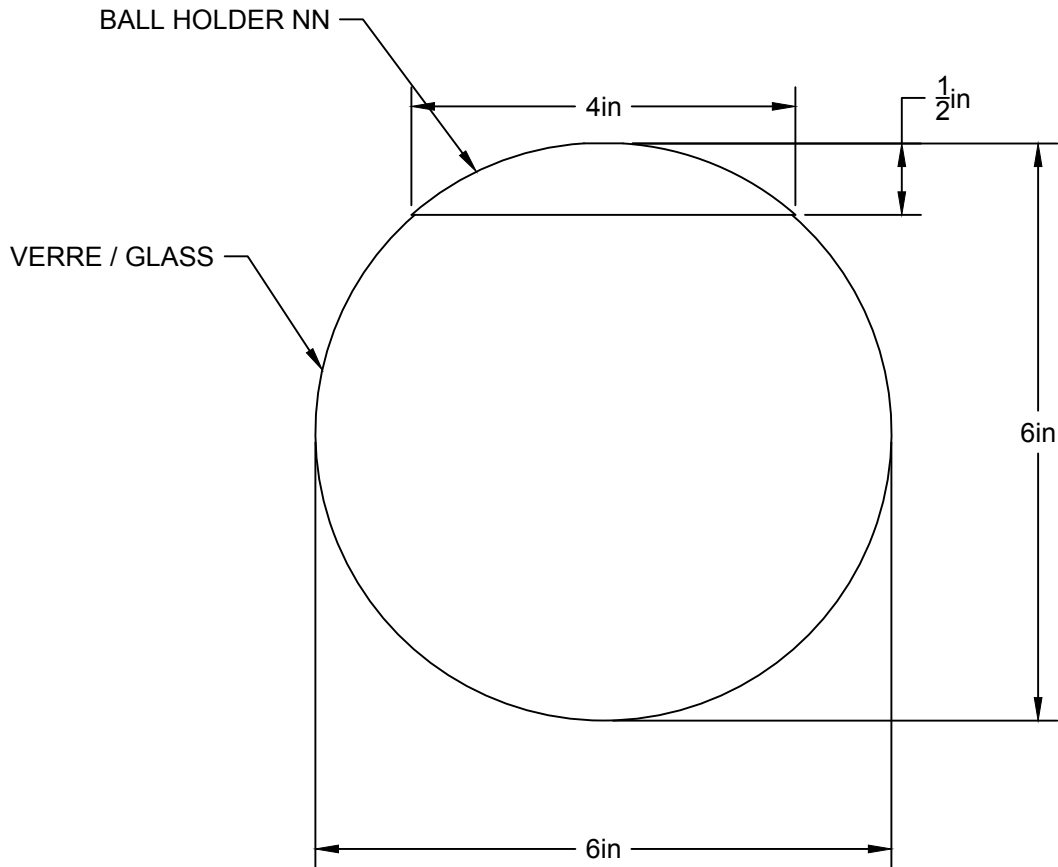

LIEN 3D:

<https://a360.co/3cHjAxn>

AMPOULE / BULB :

TALA SPHERE I - 4 WATT - 220 LUMENS -
2000K TO 2800K

INCANDESCENT / LED

1 BASE E26 SOCKET, 120 VOLTS, DIMMABLE, 100W MAX

AMPOULE INCLUSE / BULB INCLUDED*

Détail sur fiche technique / Details on spec sheet

**OPTIONS TIGE /
ROD OPTIONS**

| Longueur de tige / Rod length |
|----------------------------------|
| 7" 8 |
| 4" |
| 8" |
| 12" |
| 18" |
| 24" |
| 36" |

PLAN

ELEVATION

LIEN 3D:
<https://a360.co/3cLDQ0B>