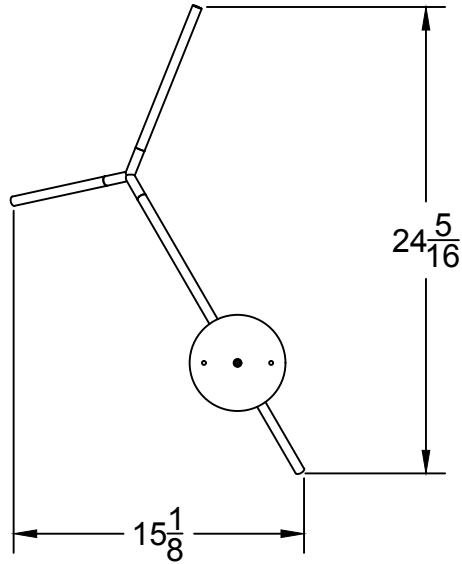

LIEN 3D:

<https://a360.co/3cHjAxn>

AMPOULE / BULB :

TALA SPHERE I - 4 WATT - 220 LUMENS -
2000K TO 2800K

INCANDESCENT / LED

1 BASE E26 SOCKET, 120 VOLTS, DIMMABLE, 100W MAX

AMPOULE INCLUSE / BULB INCLUDED*

Détail sur fiche technique / Details on spec sheet

**OPTIONS TIGE /
ROD OPTIONS**

| Longueur de tige / Rod length |
|----------------------------------|
| 7" 8 |
| 4" |
| 8" |
| 12" |
| 18" |
| 24" |
| 36" |

PLAN

ELEVATION

LIEN 3D:
<https://a360.co/3cLDQ0B>