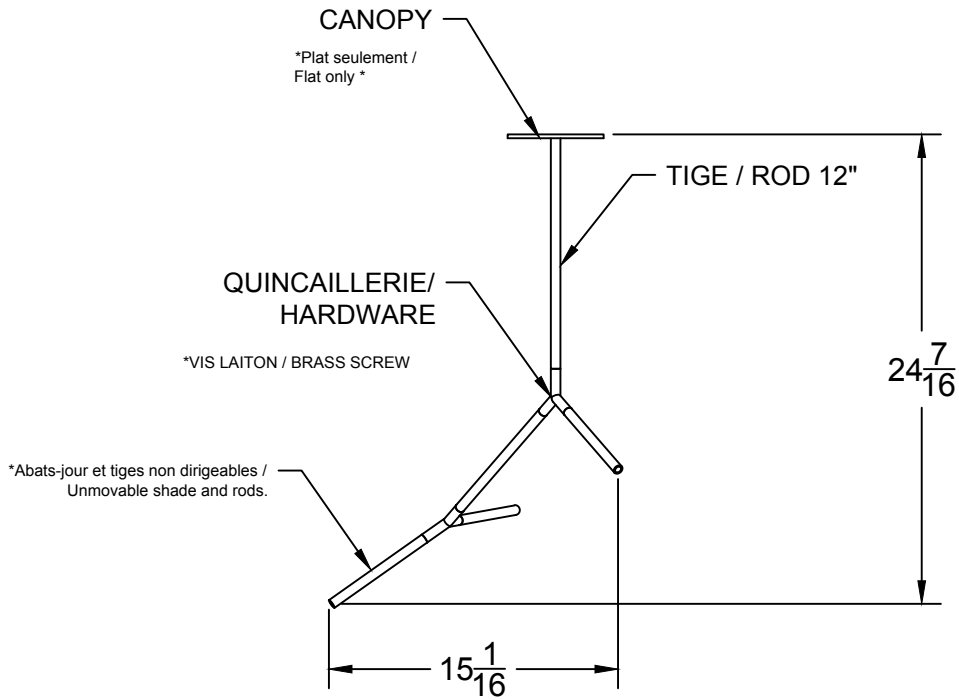

**OPTIONS TIGE /
ROD OPTIONS**

| Longueur de tige / Rod length |
|----------------------------------|
| 7" 8 |
| 4" |
| 8" |
| 12" |
| 18" |
| 24" |
| 36" |

PLAN

ELEVATION

LIEN 3D:
<https://a360.co/3cLDQ0B>