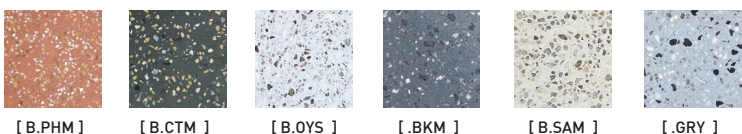

FIL - WIRE (SI APPLICABLE)

CANOPY - FINIS

CANOPY - STYLES

TERRAZZO

TABLEAU DE RÉFÉRENCE

CODE	RÉFÉRENCE/ REFERENCE	BENJAMIN MOORE REF.	RAL REF.
[WTM]	BLANC MAT - MATT WHITE	CC-10	PC1211
[WTL]	BLANC LUSTRÉ - GLOSSY WHITE	CC-10	PSS-5690
[WGL]	GLACIER LUSTRÉ - GLOSSY WHITE GREY	2131-70	7035
[BKM]	NOIR MAT - MATT BLACK	2120-10	ESS-4441
[BKL]	NOIR LUSTRÉ - GLOSSY BLACK	2120-10	USS-2603
[CHM]	CHARCOAL MAT - MATT CHARCOAL	2124-10	UMB-6578
[CNM]	CHAMPAGNE MAT - MATT CHAMPAGNE	CC-574	PTB-5604
[ORM]	OR MAT - MATT GOLD	HC-17	EMS-0940
[BZM]	BRONZE MAT - MATT BRONZE	HC-76	PMB-10019
[GYL]	GRIS LUSTRÉ - GLOSSY GREY	2127-40	7000
[SLM]	ARDOISE MAT - MATT SLATE	HC-155	PTB-6882
[NVL]	MARINE LUSTRÉ - GLOSSY NAVY	CC-932	5011
[BML]	BLEU MINUIT LUSTRÉ - GLOSSY MIDNIGHT BLUE	CC-842	5001
[TLM]	BLEU SARCELLE MAT - MATT TEAL BLUE	2053-20	PSB-6776
[DGL]	VERT FONCÉ LUSTRÉ - GLOSSY DARK GREEN	2050-20	6004
[CTL]	CACTUS LUSTRÉ - GLOSSY CACTUS	HC-135	PSB-4632
[MGL]	VERT MENTHE LUSTRÉ - GLOSSY MINT GREEN	2035-50	PSB-6473
[SGL]	VERT SUPÉRIEUR LUSTRÉ - GLOSSY SUPERIOR GREEN	HC-137	PSB-5728
[MGM]	VERT MENTHE MAT - MATT MINT GREEN	HC-125	PSB-4407
[VCL]	VERT CLASSIQUE LUSTRÉ - GLOSSY CLASSIC GREEN	2038-10	PSB-4075
[POL]	PORCELAINE LUSTRÉ - GLOSSY PORCELAIN	2114-40	USS-6790
[NDL]	VIEUX ROSE LUSTRÉ - GLOSSY NUDE	CC-350	PGB-1992
[CRL]	CRÈME LUSTRÉ - GLOSSY CREAM	CC-50	9001
[SAM]	SABLE MAT - MATT SAND	CC-490	PSB-6872
[WHM]	BLÉ MAT - MATT WHEAT	HC-2	PSB-6996
[PHM]	PÊCHE MAT - MATT PEACH	CC-186	PSB-6817
[AYL]	JAUNE ANTIQUE LUSTRÉ - GLOSSY ANTIQUE YELLOW	HC-54	PSS-3019
[YYL]	JAUNE LUSTRÉ - GLOSSY YELLOW	2023-30	1018
[OGL]	ORANGE LUSTRÉ - GLOSSY ORANGE	2009-10	2002
[REL]	ROUGE LUSTRÉ - GLOSSY RED	2087-10	USS-6790
[FCM]	FLAT CURRENT MAT - MATT FLAT CURRENT	PM-17	PSB-8106
[TMM]	TRIP MAUVE MAT - MATT PURPLE TRIP	CC-2	PSB-6645
[CYL]	CANYON LUSTRÉ - GLOSSY CANYON	2174-10	8004
[CPO]	CUIVRE OPAQUE COPPER		PMB-4934
[MBL]	MARRON BRUN LUSTRÉ - GLOSSY BROW COPPER	2113-10	PMB-1387
[POM]	PORELAIN MAT - MATT PORCELAIN	2113-50	USB-10218
[CYM]	CANYON MAT - MATT CANYON	2174-10	PSB-10219
[WGM]	GLACIER MAT - MATT WHITE GREY	HC-170	PSB-6634
[DGM]	VERT FONCÉ MAT - MATT DARK GREEN	2054-10	PSB-10220
[CPM]	CUIVRE MAT - MATT COPPER	CC-96	UPB-4650
[CPL]	CUIRE LUSTRÉ - GLOSSY COPPER	2167-10	PPS-5162
[SGM]	GRIS DOUX MAT - SOFT MATT GREY	HC-165	PSB-6634
[OWM]	BLANC CASSÉ MAT - MATT OFF WHITE	OC-37	
[BGM]	BEIGE MAT - BEIGE MATT	OC-15	
[BRR]	LAITON BRUT - UNFINISHED BRASS		
[NIR]	NICKEL BRUT - UNFINISHED NICKEL		
[GB.O]	OPALE - OPALE		
[GB.C]	CLAIR - CLEAR		
[GB.M]	AMBRÉ - AMBER		
[GB.K]	FUMÉ - SMOKE		
[GB.P]	ROSE - PINK		
[GB.U]	SAUMON - SALMON		
[GB.V]	VERT - GREEN		
[GB.T]	TURQUOISE - TURQUOISE		
[TSL]	TISSU.ARDOISE - SLATE		
[TWG]	TISSU.GLACIER - WHITE GREY		
[TFC]	TISSU.FLAT CURRENT		
[TCT]	TISSU.CACTUS		
[TCH]	TISSU.CHARCOAL		
[TCP]	TISSU.CUIVRE - COPPER		
[TBW]	TISSU.NOIR ET BLANC - BLACK AND WHITE		
[TOR]	TISSU.OR - GOLD		
[TTL]	TISSU.SARCELLE - TEAL		
[TWT]	TISSU.BLANC - WHITE		
[TBK]	TISSU.NOIR - BLACK		
[TCR]	TISSU.CRÈME - CREAM		
[TAM]	TISSU.ARMÉ - ARMY		
[TND]	TISSU.NUDE		