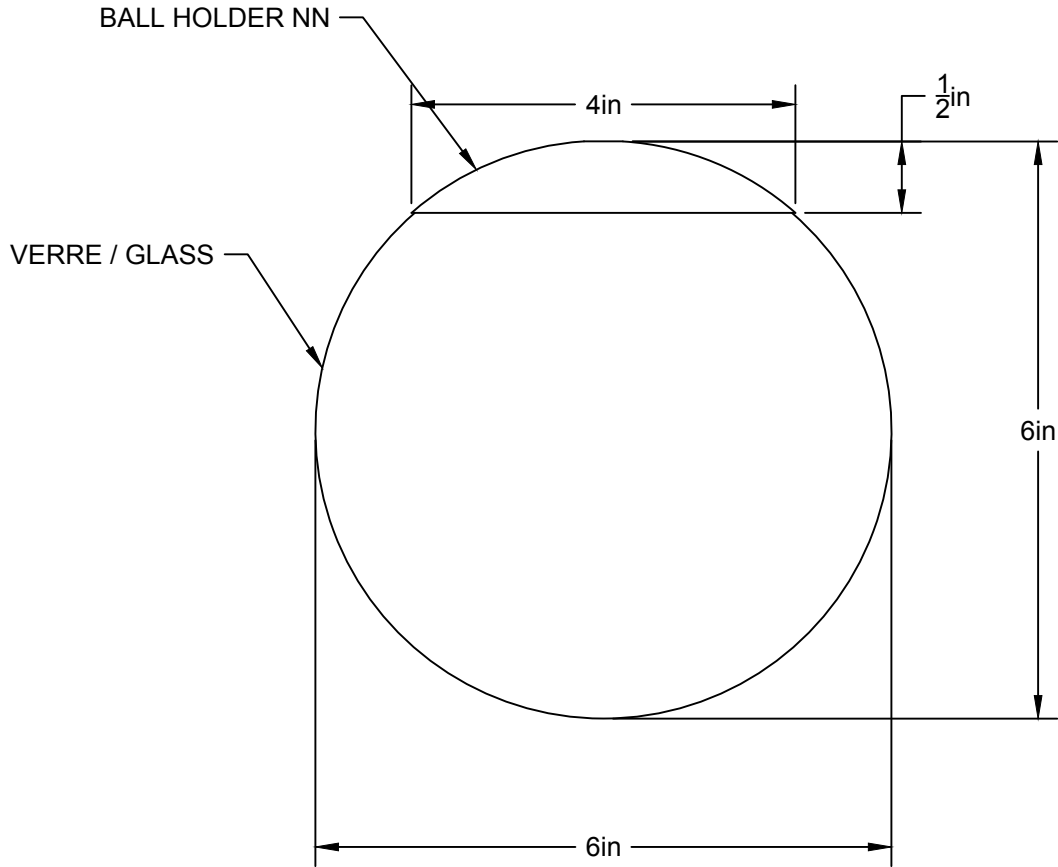

LIEN 3D:
<https://a360.co/2DXVkoj>

AMPOULE / BULB :
TALA SPHERE I - 4 WATT - 220 LUMENS -
2000K TO 2800K

INCANDESCENT / LED
1 BASE E26 SOCKET, 120 VOLTS, DIMMABLE, 100W MAX
AMPOULE INCLUSE / BULB INCLUDED*
Détail sur fiche technique / Details on spec sheet

**OPTIONS TIGE /
ROD OPTIONS**

Longueur de tige / Rod length
7 ¹ / ₈ "
4"
8"
12"
18"
24"
36"

LIEN 3D:
<https://a360.co/3abbYIS>

LA05

* Doit être livré sur palette / Must be shipped on a pallet.

USAGE INTÉRIEUR SEULEMENT / INTERIOR USE ONLY
20150318-E475067

BOULE DE VERRE - GLASS BALL (SI APPLICABLE)

FINIS - TEXTURE

QUINCAILLERIE - HARDWARE (SI APPLICABLE)

PIVOT - SWIVEL (SI APPLICABLE)

TIGE - ROD (SI APPLICABLE)

OPTION TIGE VERTICALE - VERTICAL ROD OPTION 4", 8", 12", 18"(\$), 24"(\$), 36"(\$)