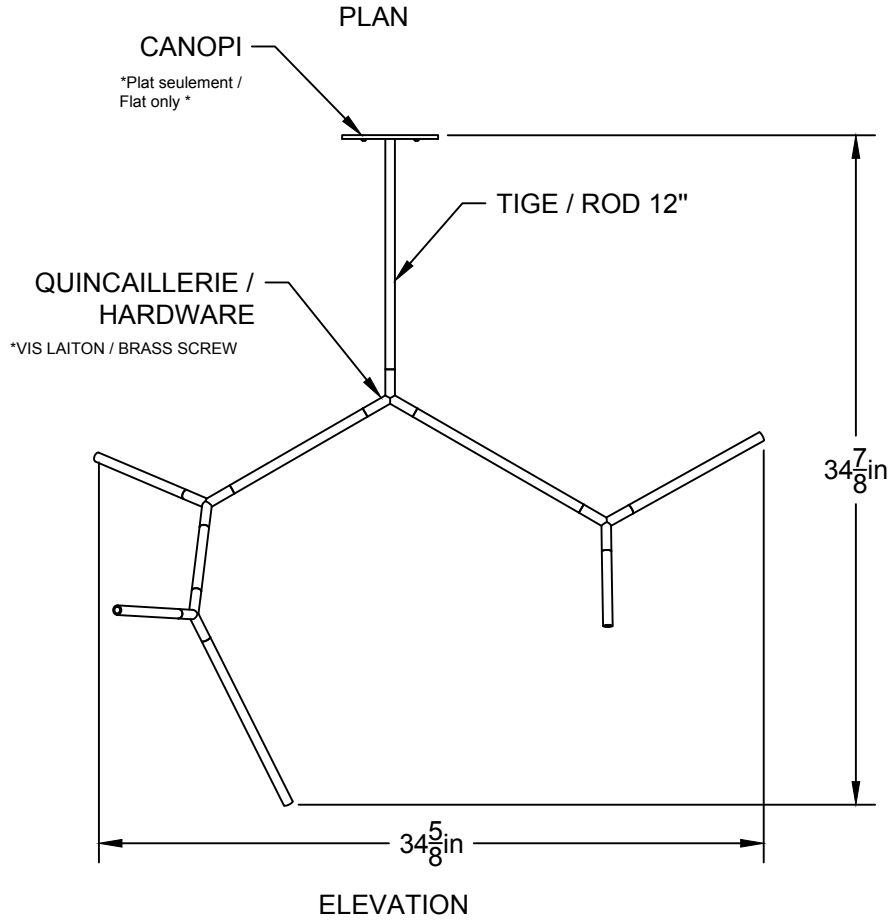

LIEN 3D:
<https://a360.co/2DXVkoj>

AMPOULE / BULB :
TALA SPHERE I - 4 WATT - 220 LUMENS -
2000K TO 2800K

INCANDESCENT / LED
1 BASE E26 SOCKET, 120 VOLTS, DIMMABLE, 100W MAX
AMPOULE INCLUSE / BULB INCLUDED*
Détail sur fiche technique / Details on spec sheet

**OPTIONS TIGE /
ROD OPTIONS**

Longueur de tige / Rod length
7 ¹ / ₈ "
4"
8"
12"
18"
24"
36"

LIEN 3D:
<https://a360.co/3abbYIS>

LA05

* Doit être livré sur palette / Must be shipped on a pallet.

USAGE INTÉRIEUR SEULEMENT / INTERIOR USE ONLY
20150318-E475067