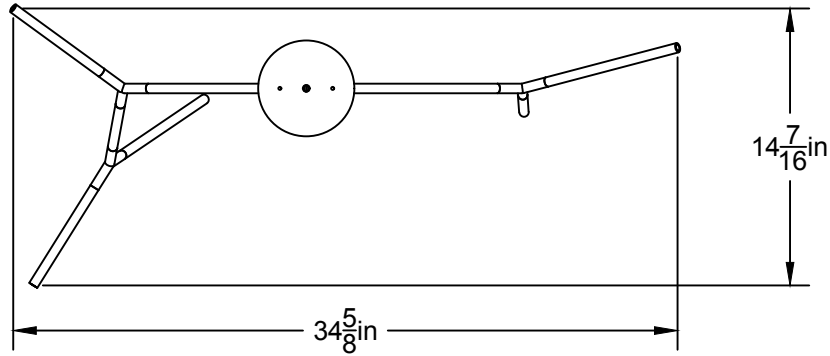

**OPTIONS TIGE /
ROD OPTIONS**

Longueur de tige / Rod length
7 ¹ / ₈ "
4"
8"
12"
18"
24"
36"

LIEN 3D:
<https://a360.co/3abbYIS>

LA05

* Doit être livré sur palette / Must be shipped on a pallet.

USAGE INTÉRIEUR SEULEMENT / INTERIOR USE ONLY
20150318-E475067

BOULE DE VERRE - GLASS BALL (SI APPLICABLE)

FINIS - TEXTURE

QUINCAILLERIE - HARDWARE (SI APPLICABLE)

PIVOT - SWIVEL (SI APPLICABLE)

TIGE - ROD (SI APPLICABLE)

OPTION TIGE VERTICALE - VERTICAL ROD OPTION 4", 8", 12", 18"(\$), 24"(\$), 36"(\$)