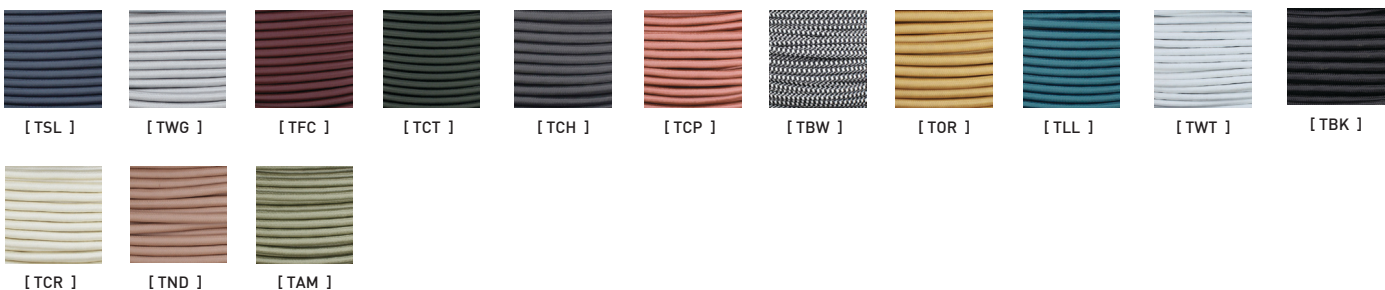

FIL - WIRE (SI APPLICABLE)

CANOPY - FINIS

CANOPY - STYLES

TERRAZZO

TABLEAU DE RÉFÉRENCE

CODE	RÉFÉRENCE/ REFERENCE	BENJAMIN MOORE REF.	RAL REF.
[WTM]	BLANC MAT - MATT WHITE	CC-10	PC1211
[WTL]	BLANC LUSTRÉ - GLOSSY WHITE	CC-10	PSS-5690
[WGL]	GLACIER LUSTRÉ - GLOSSY WHITE GREY	2131-70	7035
[BKM]	NOIR MAT - MATT BLACK	2120-10	ESS-4441
[BKL]	NOIR LUSTRÉ - GLOSSY BLACK	2120-10	USS-2603
[CHM]	CHARCOAL MAT - MATT CHARCOAL	2124-10	UMB-6578
[CNM]	CHAMPAGNE MAT - MATT CHAMPAGNE	CC-574	PTB-5604
[ORM]	OR MAT - MATT GOLD	HC-17	EMS-0940
[BZM]	BRONZE MAT - MATT BRONZE	HC-76	PMB-10019
[GYL]	GRIS LUSTRÉ - GLOSSY GREY	2127-40	7000
[SLM]	ARDOISE MAT - MATT SLATE	HC-155	PTB-6882
[NVL]	MARINE LUSTRÉ - GLOSSY NAVY	CC-932	5011
[BML]	BLEU MINUIT LUSTRÉ - GLOSSY MIDNIGHT BLUE	CC-842	5001
[TLM]	BLEU SARCELLE MAT - MATT TEAL BLUE	2053-20	PSB-6776
[DGL]	VERT FONCÉ LUSTRÉ - GLOSSY DARK GREEN	2050-20	6004
[CTL]	CACTUS LUSTRÉ - GLOSSY CACTUS	HC-135	PSB-4632
[MGL]	VERT MENTHE LUSTRÉ - GLOSSY MINT GREEN	2035-50	PSB-6473
[SGL]	VERT SUPÉRIEUR LUSTRÉ - GLOSSY SUPERIOR GREEN	HC-137	PSB-5728
[MGM]	VERT MENTHE MAT - MATT MINT GREEN	HC-125	PSB-4407
[VCL]	VERT CLASSIQUE LUSTRÉ - GLOSSY CLASSIC GREEN	2038-10	PSB-4075
[POL]	PORCELAINE LUSTRÉ - GLOSSY PORCELAIN	2114-40	USS-6790
[NDL]	VIEUX ROSE LUSTRÉ - GLOSSY NUDE	CC-350	PGB-1992
[CRL]	CRÈME LUSTRÉ - GLOSSY CREAM	CC-50	9001
[SAM]	SABLE MAT - MATT SAND	CC-490	PSB-6872
[WHM]	BLÉ MAT - MATT WHEAT	HC-2	PSB-6996
[PHM]	PÊCHE MAT - MATT PEACH	CC-186	PSB-6817
[AYL]	JAUNE ANTIQUE LUSTRÉ - GLOSSY ANTIQUE YELLOW	HC-54	PSS-3019
[YYL]	JAUNE LUSTRÉ - GLOSSY YELLOW	2023-30	1018
[OGL]	ORANGE LUSTRÉ - GLOSSY ORANGE	2009-10	2002
[REL]	ROUGE LUSTRÉ - GLOSSY RED	2087-10	USS-6790
[FCM]	FLAT CURRENT MAT - MATT FLAT CURRENT	PM-17	PSB-8106
[TMM]	TRIP MAUVE MAT - MATT PURPLE TRIP	CC-2	PSB-6645
[CYL]	CANYON LUSTRÉ - GLOSSY CANYON	2174-10	8004
[CPO]	CUIVRE OPAQUE COPPER		PMB-4934
[MBL]	MARRON BRUN LUSTRÉ - GLOSSY BROW COPPER	2113-10	PMB-1387
[POM]	PORELAIN MAT - MATT PORCELAIN	2113-50	USB-10218
[CYM]	CANYON MAT - MATT CANYON	2174-10	PSB-10219
[WGM]	GLACIER MAT - MATT WHITE GREY	HC-170	PSB-6634
[DGM]	VERT FONCÉ MAT - MATT DARK GREEN	2054-10	PSB-10220
[CPM]	CUIVRE MAT - MATT COPPER	CC-96	UPB-4650
[CPL]	CUIRE LUSTRÉ - GLOSSY COPPER	2167-10	PPS-5162
[SGM]	GRIS DOUX MAT - SOFT MATT GREY	HC-165	PSB-6634
[OWM]	BLANC CASSÉ MAT - MATT OFF WHITE	OC-37	
[BGM]	BEIGE MAT - BEIGE MATT	OC-15	
[BRR]	LAITON BRUT - UNFINISHED BRASS		
[NIR]	NICKEL BRUT - UNFINISHED NICKEL		
[GB.O]	OPALE - OPALE		
[GB.C]	CLAIR - CLEAR		
[GB.M]	AMBRÉ - AMBER		
[GB.K]	FUMÉ - SMOKE		
[GB.P]	ROSE - PINK		
[GB.U]	SAUMON - SALMON		
[GB.V]	VERT - GREEN		
[GB.T]	TURQUOISE - TURQUOISE		
[TSL]	TISSU.ARDOISE - SLATE		
[TWG]	TISSU.GLACIER - WHITE GREY		
[TFC]	TISSU.FLAT CURRENT		
[TCT]	TISSU.CACTUS		
[TCH]	TISSU.CHARCOAL		
[TCP]	TISSU.CUIVRE - COPPER		
[TBW]	TISSU.NOIR ET BLANC - BLACK AND WHITE		
[TOR]	TISSU.OR - GOLD		
[TTL]	TISSU.SARCELLE - TEAL		
[TWT]	TISSU.BLANC - WHITE		
[TBK]	TISSU.NOIR - BLACK		
[TCR]	TISSU.CRÈME - CREAM		
[TAM]	TISSU.ARMÉ - ARMY		
[TND]	TISSU.NUDE		