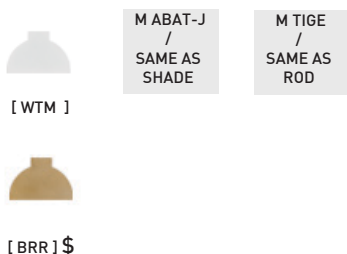

FIL - WIRE (SI APPLICABLE)

CANOPY - FINIS

CANOPY - STYLES

TERRAZZO

TABLEAU DE RÉFÉRENCE

CODE	RÉFÉRENCE/ REFERENCE	BENJAMIN MOORE REF.	RAL REF.
[WTM]	BLANC MAT - MATT WHITE	CC-10	PC1211
[WTL]	BLANC LUSTRÉ - GLOSSY WHITE	CC-10	PSS-5690
[WGL]	GLACIER LUSTRÉ - GLOSSY WHITE GREY	2131-70	7035
[BKM]	NOIR MAT - MATT BLACK	2120-10	ESS-4441
[BKL]	NOIR LUSTRÉ - GLOSSY BLACK	2120-10	USS-2603
[CHM]	CHARCOAL MAT - MATT CHARCOAL	2124-10	UMB-6578
[CNM]	CHAMPAGNE MAT - MATT CHAMPAGNE	CC-574	PTB-5604
[ORM]	OR MAT - MATT GOLD	HC-17	EMS-0940
[BZM]	BRONZE MAT - MATT BRONZE	HC-76	PMB-10019
[GYL]	GRIS LUSTRÉ - GLOSSY GREY	2127-40	7000
[SLM]	ARDOISE MAT - MATT SLATE	HC-155	PTB-6882
[NVL]	MARINE LUSTRÉ - GLOSSY NAVY	CC-932	5011
[BML]	BLEU MINUIT LUSTRÉ - GLOSSY MIDNIGHT BLUE	CC-842	5001
[TLM]	BLEU SARCELLE MAT - MATT TEAL BLUE	2053-20	PSB-6776
[DGL]	VERT FONCÉ LUSTRÉ - GLOSSY DARK GREEN	2050-20	6004
[CTL]	CACTUS LUSTRÉ - GLOSSY CACTUS	HC-135	PSB-4632
[MGL]	VERT MENTHE LUSTRÉ - GLOSSY MINT GREEN	2035-50	PSB-6473
[SGL]	VERT SUPÉRIEUR LUSTRÉ - GLOSSY SUPERIOR GREEN	HC-137	PSB-5728
[MGM]	VERT MENTHE MAT - MATT MINT GREEN	HC-125	PSB-4407
[VCL]	VERT CLASSIQUE LUSTRÉ - GLOSSY CLASSIC GREEN	2038-10	PSB-4075
[POL]	PORCELAINE LUSTRÉ - GLOSSY PORCELAIN	2114-40	USS-6790
[NDL]	VIEUX ROSE LUSTRÉ - GLOSSY NUDE	CC-350	PGB-1992
[CRL]	CRÈME LUSTRÉ - GLOSSY CREAM	CC-50	9001
[SAM]	SABLE MAT - MATT SAND	CC-490	PSB-6872
[WHM]	BLÉ MAT - MATT WHEAT	HC-2	PSB-6996
[PHM]	PÊCHE MAT - MATT PEACH	CC-186	PSB-6817
[AYL]	JAUNE ANTIQUE LUSTRÉ - GLOSSY ANTIQUE YELLOW	HC-54	PSS-3019
[YYL]	JAUNE LUSTRÉ - GLOSSY YELLOW	2023-30	1018
[OGL]	ORANGE LUSTRÉ - GLOSSY ORANGE	2009-10	2002
[REL]	ROUGE LUSTRÉ - GLOSSY RED	2087-10	USS-6790
[FCM]	FLAT CURRENT MAT - MATT FLAT CURRENT	PM-17	PSB-8106
[TMM]	TRIP MAUVE MAT - MATT PURPLE TRIP	CC-2	PSB-6645
[CYL]	CANYON LUSTRÉ - GLOSSY CANYON	2174-10	8004
[CPO]	CUIVRE OPAQUE COPPER		PMB-4934
[MBL]	MARRON BRUN LUSTRÉ - GLOSSY BROW COPPER	2113-10	PMB-1387
[POM]	PORELAIN MAT - MATT PORCELAIN	2113-50	USB-10218
[CYM]	CANYON MAT - MATT CANYON	2174-10	PSB-10219
[WGM]	GLACIER MAT - MATT WHITE GREY	HC-170	PSB-6634
[DGM]	VERT FONCÉ MAT - MATT DARK GREEN	2054-10	PSB-10220
[CPM]	CUIVRE MAT - MATT COPPER	CC-96	UPB-4650
[CPL]	CUIRE LUSTRÉ - GLOSSY COPPER	2167-10	PPS-5162
[SGM]	GRIS DOUX MAT - SOFT MATT GREY	HC-165	PSB-6634
[OWM]	BLANC CASSÉ MAT - MATT OFF WHITE	OC-37	
[BGM]	BEIGE MAT - BEIGE MATT	OC-15	
[BRR]	LAITON BRUT - UNFINISHED BRASS		
[NIR]	NICKEL BRUT - UNFINISHED NICKEL		
[GB.O]	OPALE - OPALE		
[GB.C]	CLAIR - CLEAR		
[GB.M]	AMBRÉ - AMBER		
[GB.K]	FUMÉ - SMOKE		
[GB.P]	ROSE - PINK		
[GB.U]	SAUMON - SALMON		
[GB.V]	VERT - GREEN		
[GB.T]	TURQUOISE - TURQUOISE		
[TSL]	TISSU.ARDOISE - SLATE		
[TWG]	TISSU.GLACIER - WHITE GREY		
[TFC]	TISSU.FLAT CURRENT		
[TCT]	TISSU.CACTUS		
[TCH]	TISSU.CHARCOAL		
[TCP]	TISSU.CUIVRE - COPPER		
[TBW]	TISSU.NOIR ET BLANC - BLACK AND WHITE		
[TOR]	TISSU.OR - GOLD		
[TTL]	TISSU.SARCELLE - TEAL		
[TWT]	TISSU.BLANC - WHITE		
[TBK]	TISSU.NOIR - BLACK		
[TCR]	TISSU.CRÈME - CREAM		
[TAM]	TISSU.ARMÉ - ARMY		
[TND]	TISSU.NUDE		