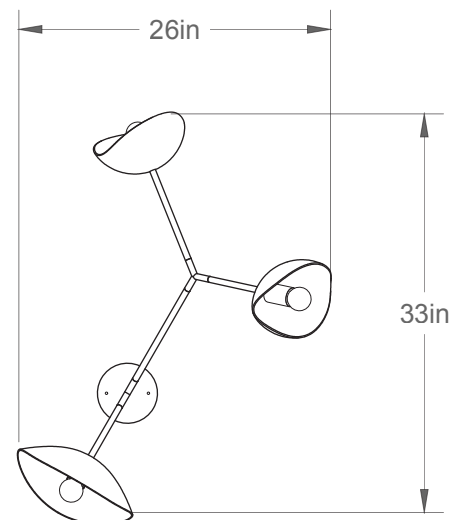

Coquelicot 11-LA35

Type : Suspension/Pendant

Matériaux/Materials : Aluminium powder coat

Specifications : E26 base LED, 120 volts, dimmable

Ampoule/Bulb : Tala Sphere | 3.8 Watt • 220 Lumens • 2000K to 2800K Dim to warm

Poids/Weight : 10 lb.

Garantie/Warranty : 2 ans/years

Certification : 

Usage intérieur seulement/Indoor use only

Lien 3D/link : [Cliquez ici/Click here](#)

Pour tous les fichiers 3D, incluant CAD, Revit et IES, visitez le www.luminaireauthentik.com / For 3D drawings of all products, including CAD, Revit and IES files, please visit www.luminaireauthentik.com

Avant/Front

Dessus/Top

Abat-jour/Shade Ext.

WTL

CRL

NDM

NGL

SGL