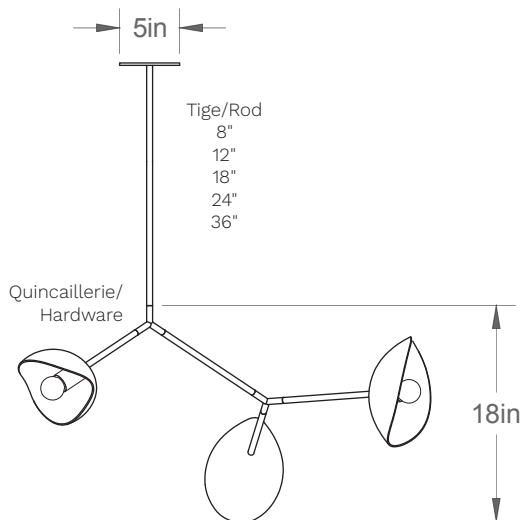

Coquelicot 11-LA35

Type : Suspension/Pendant

Matériaux/Materials : Aluminium powder coat

Specifications : E26 base LED, 120 volts, dimmable

Ampoule/Bulb : Tala Sphere | 3.8 Watt • 220 Lumens • 2000K to 2800K Dim to warm

Poids/Weight : 10 lb.

Garantie/Warranty : 2 ans/years

Certification : 

Usage intérieur seulement/Indoor use only

Lien 3D/link : [Cliquez ici/Click here](#)

Pour tous les fichiers 3D, incluant CAD, Revit et IES, visitez le www.luminaireauthentik.com / For 3D drawings of all products, including CAD, Revit and IES files, please visit www.luminaireauthentik.com

Avant/Front

Dessus/Top

Abat-jour/Shade Ext.

WTL

CRL

NDM

NGL

SGL