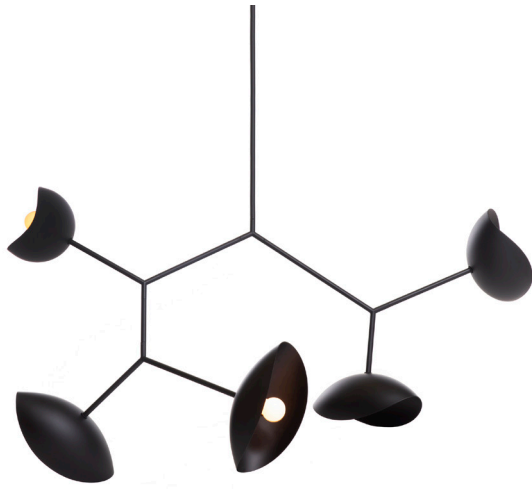

Coquelicot 11-LA05

Type : Suspension/Pendant

Matériaux/Materials : Aluminium powder coat

Specifications : E26 base LED, 120 volts, dimmable

Ampoule/Bulb : Tala Sphere I 3.8 Watt • 220 Lumens • 2000K to 2800K Dim to warm

Poids/Weight : 15 lb.

Garantie/Warranty : 2 ans/years

Certification :

Usage intérieur seulement/Indoor use only

Lien 3D/link : [Cliquez ici/Click here](#)

*Doit être livré sur palette /
Must be shipped on a pallet.