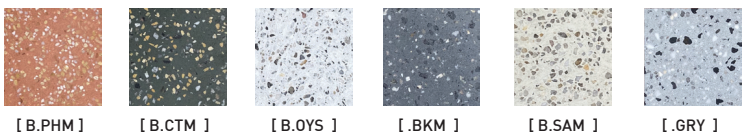

TABLEAU DE RÉFÉRENCE

CODE	RÉFÉRENCE/ REFERENCE	BENJAMIN MOORE REF.	RAL REF.
[WTM]	BLANC MAT - MATT WHITE	CC-10	PC1211
[WTL]	BLANC LUSTRÉ - GLOSSY WHITE	CC-10	PSS-5690
[WGL]	GLACIER LUSTRÉ - GLOSSY WHITE GREY	2131-70	7035
[BKM]	NOIR MAT - MATT BLACK	2120-10	ESS-4441
[BKL]	NOIR LUSTRÉ - GLOSSY BLACK	2120-10	USS-2603
[CHM]	CHARCOAL MAT - MATT CHARCOAL	2124-10	UMB-6578
[CNM]	CHAMPAGNE MAT - MATT CHAMPAGNE	CC-574	PTB-5604
[ORM]	OR MAT - MATT GOLD	HC-17	EMS-0940
[BZM]	BRONZE MAT - MATT BRONZE	HC-76	PMB-10019
[GYL]	GRIS LUSTRÉ - GLOSSY GREY	2127-40	7000
[SLM]	ARDOISE MAT - MATT SLATE	HC-155	PTB-6882
[NVL]	MARINE LUSTRÉ - GLOSSY NAVY	CC-932	5011
[BML]	BLEU MINUIT LUSTRÉ - GLOSSY MIDNIGHT BLUE	CC-842	5001
[TLM]	BLEU SARCELLE MAT - MATT TEAL BLUE	2053-20	PSB-6776
[DGL]	VERT FONCÉ LUSTRÉ - GLOSSY DARK GREEN	2050-20	6004
[CTL]	CACTUS LUSTRÉ - GLOSSY CACTUS	HC-135	PSB-4632
[MGL]	VERT MENTHE LUSTRÉ - GLOSSY MINT GREEN	2035-50	PSB-6473
[SGL]	VERT SUPÉRIEUR LUSTRÉ - GLOSSY SUPERIOR GREEN	HC-137	PSB-5728
[MGM]	VERT MENTHE MAT - MATT MINT GREEN	HC-125	PSB-4407
[VCL]	VERT CLASSIQUE LUSTRÉ - GLOSSY CLASSIC GREEN	2038-10	PSB-4075
[POL]	PORCELAINE LUSTRÉ - GLOSSY PORCELAIN	2114-40	USS-6790
[NDL]	VIEUX ROSE LUSTRÉ - GLOSSY NUDE	CC-350	PGB-1992
[CRL]	CRÈME LUSTRÉ - GLOSSY CREAM	CC-50	9001
[SAM]	SABLE MAT - MATT SAND	CC-490	PSB-6872
[WHM]	BLÉ MAT - MATT WHEAT	HC-2	PSB-6996
[PHM]	PÊCHE MAT - MATT PEACH	CC-186	PSB-6817
[AYL]	JAUNE ANTIQUE LUSTRÉ - GLOSSY ANTIQUE YELLOW	HC-54	PSS-3019
[YYL]	JAUNE LUSTRÉ - GLOSSY YELLOW	2023-30	1018
[OGL]	ORANGE LUSTRÉ - GLOSSY ORANGE	2009-10	2002
[REL]	ROUGE LUSTRÉ - GLOSSY RED	2087-10	USS-6790
[FCM]	FLAT CURRENT MAT - MATT FLAT CURRENT	PM-17	PSB-8106
[TMM]	TRIP MAUVE MAT - MATT PURPLE TRIP	CC-2	PSB-6645
[CYL]	CANYON LUSTRÉ - GLOSSY CANYON	2174-10	8004
[CPO]	CUIVRE OPAQUE COPPER		PMB-4934
[MBL]	MARRON BRUN LUSTRÉ - GLOSSY BROW COPPER	2113-10	PMB-1387
[POM]	PORELAIN MAT - MATT PORCELAIN	2113-50	USB-10218
[CYM]	CANYON MAT - MATT CANYON	2174-10	PSB-10219
[WGM]	GLACIER MAT - MATT WHITE GREY	HC-170	PSB-6634
[DGM]	VERT FONCÉ MAT - MATT DARK GREEN	2054-10	PSB-10220
[CPM]	CUIVRE MAT - MATT COPPER	CC-96	UPB-4650
[CPL]	CUIRE LUSTRÉ - GLOSSY COPPER	2167-10	PPS-5162
[SGM]	GRIS DOUX MAT - SOFT MATT GREY	HC-165	PSB-6634
[OWM]	BLANC CASSÉ MAT - MATT OFF WHITE	OC-37	
[BGM]	BEIGE MAT - BEIGE MATT	OC-15	
[BRR]	LAITON BRUT - UNFINISHED BRASS		
[NIR]	NICKEL BRUT - UNFINISHED NICKEL		
[GB.O]	OPALE - OPALE		
[GB.C]	CLAIR - CLEAR		
[GB.M]	AMBRÉ - AMBER		
[GB.K]	FUMÉ - SMOKE		
[GB.P]	ROSE - PINK		
[GB.U]	SAUMON - SALMON		
[GB.V]	VERT - GREEN		
[GB.T]	TURQUOISE - TURQUOISE		
[TSL]	TISSU.ARDOISE - SLATE		
[TWG]	TISSU.GLACIER - WHITE GREY		
[TFC]	TISSU.FLAT CURRENT		
[TCT]	TISSU.CACTUS		
[TCH]	TISSU.CHARCOAL		
[TCP]	TISSU.CUIVRE - COPPER		
[TBW]	TISSU.NOIR ET BLANC - BLACK AND WHITE		
[TOR]	TISSU.OR - GOLD		
[TTL]	TISSU.SARCELLE - TEAL		
[TWT]	TISSU.BLANC - WHITE		
[TBK]	TISSU.NOIR - BLACK		
[TCR]	TISSU.CRÈME - CREAM		
[TAM]	TISSU.ARMÉ - ARMY		
[TND]	TISSU.NUDE		