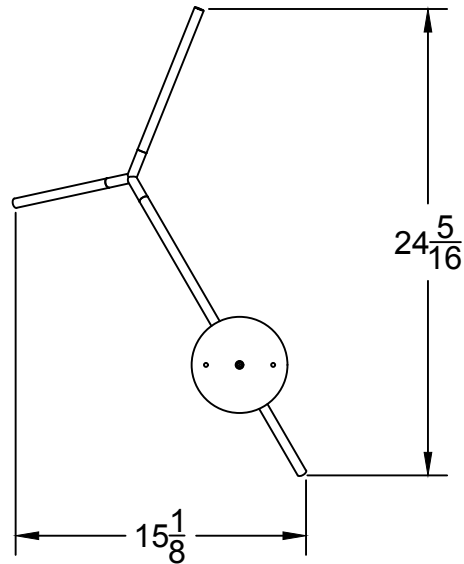

LA

LUMINAIRE AUTHENTIK

LIEN 3D:

<https://a360.co/3glyE5J>

AMPOULE / BULB :

TALA SPHERE 1 - 4 WATT - 220 LUMENS -
2000K TO 2800K

INCANDESCENT / LED

1 BASE E26 SOCKET, 120 VOLTS, DIMMABLE, 100W MAX

AMPOULE INCLUSE / BULB INCLUDED*

Détail sur fiche technique / Details on spec sheet

COQUELICOT 11

USAGE INTÉRIEUR SEULEMENT, INDOOR USE ONLY

UL # Certificat: 20150318-E475067

514.662.0352 | LUMINAIREAUTHENTIK.COM

All rights reserved to Authentik Lighting / Tous les droits sont réservés à Luminaire Authentik © 2021

OPTIONS TIGE / ROD OPTIONS

Longueur de tige / Rod length
7" 8
4"
8"
12"
18"
24"
36"

LIEN 3D:
<https://a360.co/3cLDQ0B>