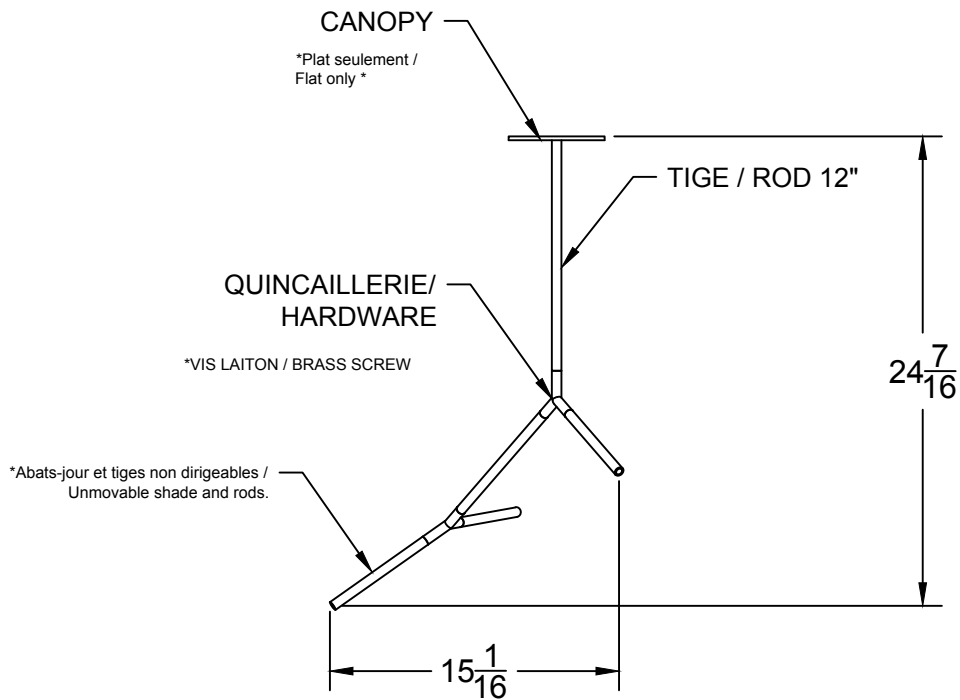

AMPOULE INCLUSE / BULB INCLUDED*

Détail sur fiche technique / Details on spec sheet

COQUELICOT 11

USAGE INTÉRIEUR SEULEMENT, INDOOR USE ONLY

UL # Certificat: 20150318-E475067

514.662.0352 | LUMINAIREAUTHENTIK.COM

All rights reserved to Authentik Lighting / Tous les droits sont réservés à Luminaire Authentik © 2021

OPTIONS TIGE / ROD OPTIONS

Longueur de tige / Rod length
7" 8
4"
8"
12"
18"
24"
36"

LIEN 3D:
<https://a360.co/3cLDQ0B>