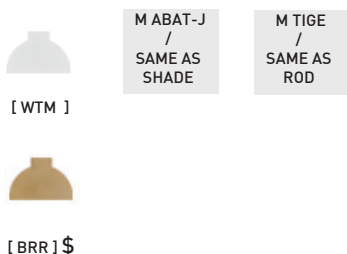

CANOPY - FINIS