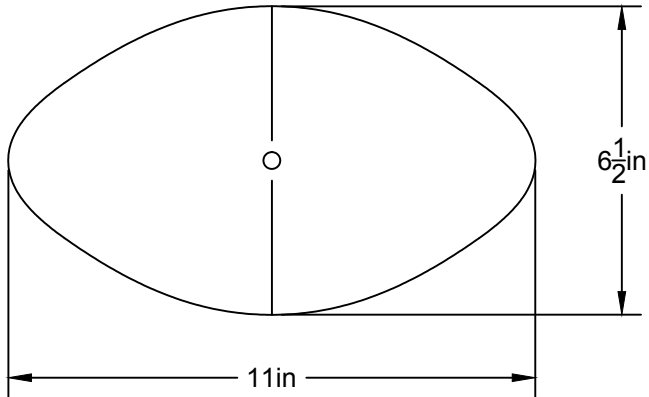

LA

LUMINAIRE AUTHENTIK

LIEN 3D:

<https://a360.co/3glyE5J>

AMPOULE / BULB :

TALA SPHERE 1 - 4 WATT - 220 LUMENS -
2000K TO 2800K

INCANDESCENT / LED

1 BASE E26 SOCKET, 120 VOLTS, DIMMABLE, 100W MAX

All rights reserved to Authentik Lighting / Tous les droits sont réservés à Luminaire Authentik © 2021

OPTIONS TIGE / ROD OPTIONS

Longueur de tige / Rod length
7" 8
4"
8"
12"
18"
24"
36"

LIEN 3D:
<https://a360.co/3cLDQ0B>