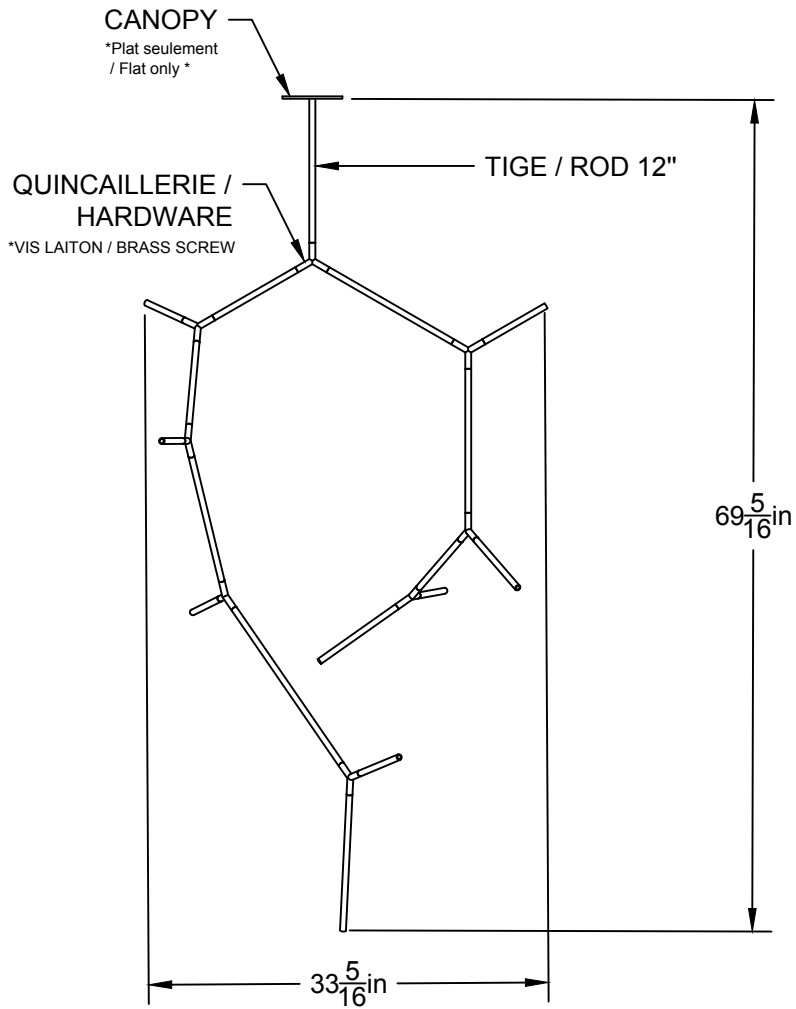

## COQUELICOT 11

USAGE INTÉRIEUR SEULEMENT, INDOOR USE ONLY

UL # Certificat: 20150318-E475067

514.662.0352 | LUMINAIREAUTHENTIK.COM

All rights reserved to Authentik Lighting / Tous les droits sont réservés à Luminaire Authentik © 2021

**OPTIONS TIGE /  
ROD OPTIONS**

Longueur de tige / Rod length
7" 8
4"
8"
12"
18"
24"
36"

PLAN

ELEVATION

**LA25**

\* Doit être livré sur palette / Must be shipped on a pallet.

LIEN 3D:  
<https://a360.co/36e7pEH>