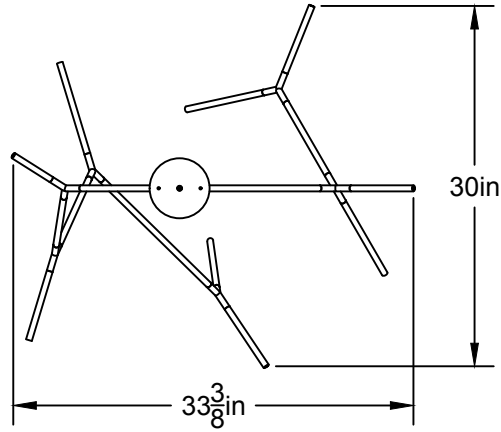

**OPTIONS TIGE /  
ROD OPTIONS**

Longueur de tige / Rod length
7" 8
4"
8"
12"
18"
24"
36"

PLAN

ELEVATION

**LA25**

\* Doit être livré sur palette / Must be shipped on a pallet.

LIEN 3D:  
<https://a360.co/36e7pEH>