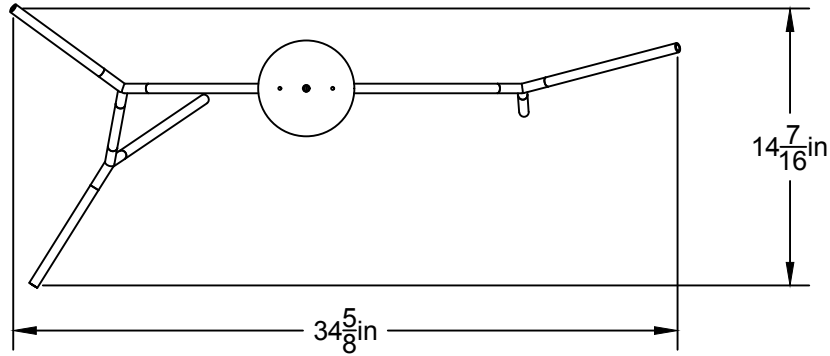

AMPOULE INCLUSE / BULB INCLUDED*

Détail sur fiche technique / Details on spec sheet

COQUELICOT 11

USAGE INTÉRIEUR SEULEMENT, INDOOR USE ONLY

UL # Certificat: 20150318-E475067

514.662.0352 | LUMINAIREAUTHENTIK.COM

All rights reserved to Authentik Lighting / Tous les droits sont réservés à Luminaire Authentik © 2021

**OPTIONS TIGE /
ROD OPTIONS**

Longueur de tige / Rod length
7 $\frac{7}{8}$ "
4"
8"
12"
18"
24"
36"