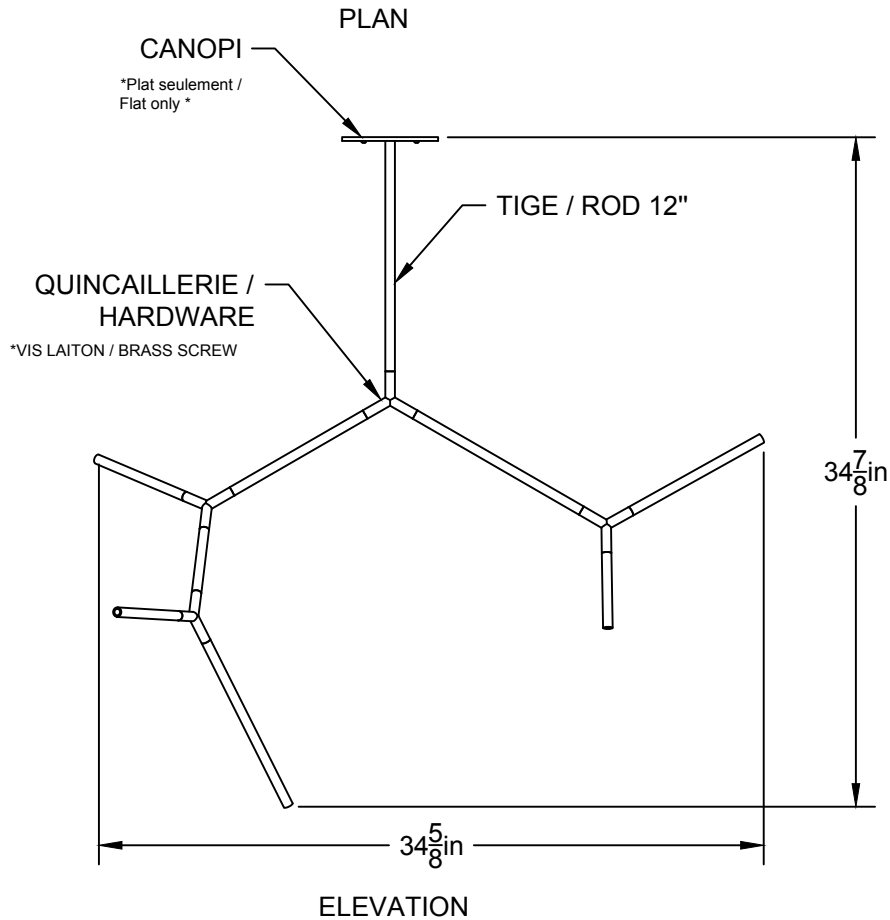

LA

LUMINAIRE AUTHENTIK

LIEN 3D:

<https://a360.co/2yjHudz>

AMPOULE / BULB :

TALA SPHERE 1 - 4 WATT - 220 LUMENS -
2000K TO 2800K

INCANDESCENT / LED

1 BASE E26 SOCKET, 120 VOLTS, DIMMABLE, 100W MAX

AMPOULE INCLUSE / BULB INCLUDED*

Détail sur fiche technique / Details on spec sheet

COQUELICOT 11

USAGE INTÉRIEUR SEULEMENT, INDOOR USE ONLY

UL # Certificat: 20150318-E475067

514.662.0352 | LUMINAIREAUTHENTIK.COM

All rights reserved to Authentik Lighting / Tous les droits sont réservés à Luminaire Authentik © 2021

**OPTIONS TIGE /
ROD OPTIONS**

Longueur de tige / Rod length
7 $\frac{7}{8}$ "
4"
8"
12"
18"
24"
36"