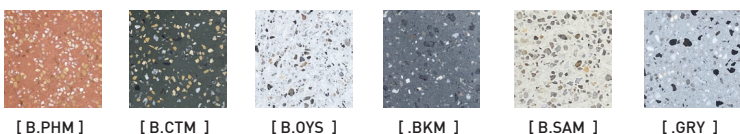

TIGE - ROD (SI APPLICABLE)

OPTION TIGE VERTICALE - VERTICAL ROD OPTION 4", 8", 12", 18"(\$), 24"(\$), 36"(\$)

FIL - WIRE (SI APPLICABLE)

CANOPY - FINIS

CANOPY - STYLES

TERRAZZO

TABLEAU DE RÉFÉRENCE

CODE	RÉFÉRENCE/ REFERENCE	BENJAMIN MOORE REF.	RAL REF.
[WTM]	BLANC MAT - MATT WHITE	CC-10	PC1211
[WTL]	BLANC LUSTRÉ - GLOSSY WHITE	CC-10	PSS-5690
[WGL]	GLACIER LUSTRÉ - GLOSSY WHITE GREY	2131-70	7035
[BKM]	NOIR MAT - MATT BLACK	2120-10	ESS-4441
[BKL]	NOIR LUSTRÉ - GLOSSY BLACK	2120-10	USS-2603
[CHM]	CHARCOAL MAT - MATT CHARCOAL	2124-10	UMB-6578
[CNM]	CHAMPAGNE MAT - MATT CHAMPAGNE	CC-574	PTB-5604
[ORM]	OR MAT - MATT GOLD	HC-17	EMS-0940
[BZM]	BRONZE MAT - MATT BRONZE	HC-76	PMB-10019
[GYL]	GRIS LUSTRÉ - GLOSSY GREY	2127-40	7000
[SLM]	ARDOISE MAT - MATT SLATE	HC-155	PTB-6882
[NVL]	MARINE LUSTRÉ - GLOSSY NAVY	CC-932	5011
[BML]	BLEU MINUIT LUSTRÉ - GLOSSY MIDNIGHT BLUE	CC-842	5001
[TLM]	BLEU SARCELLE MAT - MATT TEAL BLUE	2053-20	PSB-6776
[DGL]	VERT FONCÉ LUSTRÉ - GLOSSY DARK GREEN	2050-20	6004
[CTL]	CACTUS LUSTRÉ - GLOSSY CACTUS	HC-135	PSB-4632
[MGL]	VERT MENTHE LUSTRÉ - GLOSSY MINT GREEN	2035-50	PSB-6473
[SGL]	VERT SUPÉRIEUR LUSTRÉ - GLOSSY SUPERIOR GREEN	HC-137	PSB-5728
[MGM]	VERT MENTHE MAT - MATT MINT GREEN	HC-125	PSB-4407
[VCL]	VERT CLASSIQUE LUSTRÉ - GLOSSY CLASSIC GREEN	2038-10	PSB-4075
[POL]	PORCELAINE LUSTRÉ - GLOSSY PORCELAIN	2114-40	USS-6790
[NDL]	VIEUX ROSE LUSTRÉ - GLOSSY NUDE	CC-350	PGB-1992
[CRL]	CRÈME LUSTRÉ - GLOSSY CREAM	CC-50	9001
[SAM]	SABLE MAT - MATT SAND	CC-490	PSB-6872
[WHM]	BLÉ MAT - MATT WHEAT	HC-2	PSB-6996
[PHM]	PÊCHE MAT - MATT PEACH	CC-186	PSB-6817
[AYL]	JAUNE ANTIQUE LUSTRÉ - GLOSSY ANTIQUE YELLOW	HC-54	PSS-3019
[YYL]	JAUNE LUSTRÉ - GLOSSY YELLOW	2023-30	1018
[OGL]	ORANGE LUSTRÉ - GLOSSY ORANGE	2009-10	2002
[REL]	ROUGE LUSTRÉ - GLOSSY RED	2087-10	USS-6790
[FCM]	FLAT CURRENT MAT - MATT FLAT CURRENT	PM-17	PSB-8106
[TMM]	TRIP MAUVE MAT - MATT PURPLE TRIP	CC-2	PSB-6645
[CYL]	CANYON LUSTRÉ - GLOSSY CANYON	2174-10	8004
[CPO]	CUIVRE OPAQUE COPPER		PMB-4934
[MBL]	MARRON BRUN LUSTRÉ - GLOSSY BROW COPPER	2113-10	PMB-1387
[POM]	PORELAIN MAT - MATT PORCELAIN	2113-50	USB-10218
[CYM]	CANYON MAT - MATT CANYON	2174-10	PSB-10219
[WGM]	GLACIER MAT - MATT WHITE GREY	HC-170	PSB-6634
[DGM]	VERT FONCÉ MAT - MATT DARK GREEN	2054-10	PSB-10220
[CPM]	CUIVRE MAT - MATT COPPER	CC-96	UPB-4650
[CPL]	CUIRE LUSTRÉ - GLOSSY COPPER	2167-10	PPS-5162
[SGM]	GRIS DOUX MAT - SOFT MATT GREY	HC-165	PSB-6634
[OWM]	BLANC CASSÉ MAT - MATT OFF WHITE	OC-37	
[BGM]	BEIGE MAT - BEIGE MATT	OC-15	
[BRR]	LAITON BRUT - UNFINISHED BRASS		
[NIR]	NICKEL BRUT - UNFINISHED NICKEL		
[GB.O]	OPALE - OPALE		
[GB.C]	CLAIR - CLEAR		
[GB.M]	AMBRÉ - AMBER		
[GB.K]	FUMÉ - SMOKE		
[GB.P]	ROSE - PINK		
[GB.U]	SAUMON - SALMON		
[GB.V]	VERT - GREEN		
[GB.T]	TURQUOISE - TURQUOISE		
[TSL]	TISSU.ARDOISE - SLATE		
[TWG]	TISSU.GLACIER - WHITE GREY		
[TFC]	TISSU.FLAT CURRENT		
[TCT]	TISSU.CACTUS		
[TCH]	TISSU.CHARCOAL		
[TCP]	TISSU.CUIVRE - COPPER		
[TBW]	TISSU.NOIR ET BLANC - BLACK AND WHITE		
[TOR]	TISSU.OR - GOLD		
[TTL]	TISSU.SARCELLE - TEAL		
[TWT]	TISSU.BLANC - WHITE		
[TBK]	TISSU.NOIR - BLACK		
[TCR]	TISSU.CRÈME - CREAM		
[TAM]	TISSU.ARMÉ - ARMY		
[TND]	TISSU.NUDE		