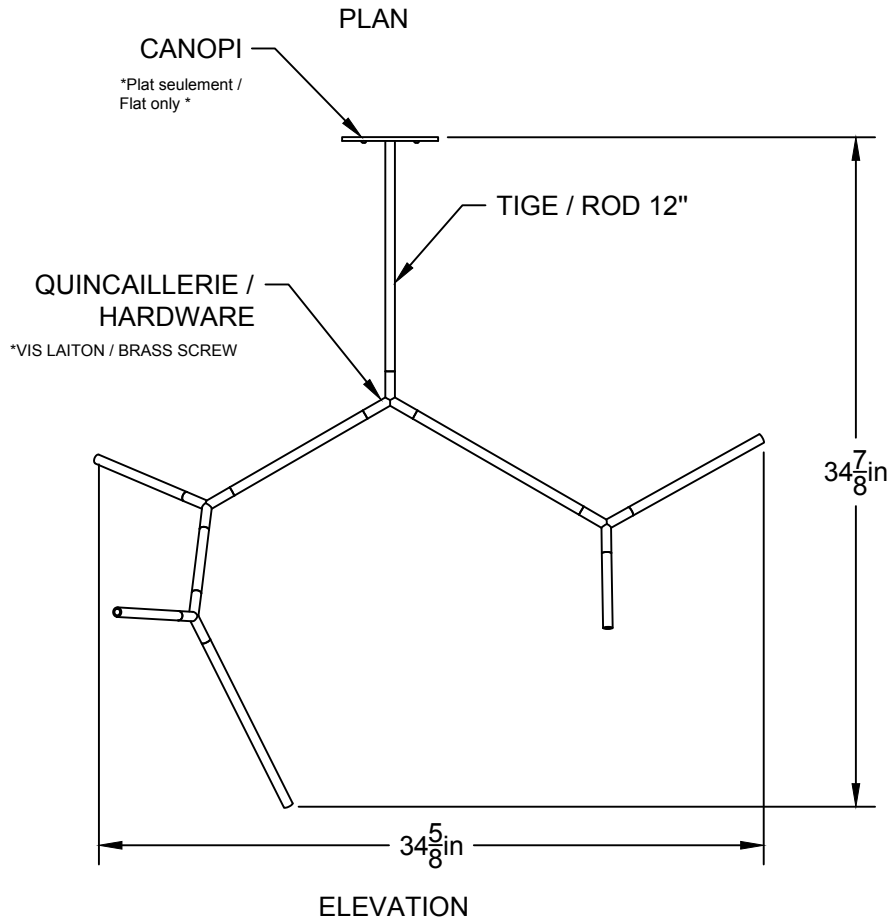

LA

LUMINAIRE AUTHENTIK

LIEN 3D:

<https://a360.co/3glyE5J>

AMPOULE / BULB :

TALA SPHERE 1 - 4 WATT - 220 LUMENS -
2000K TO 2800K

INCANDESCENT / LED

1 BASE E26 SOCKET, 120 VOLTS, DIMMABLE, 100W MAX

AMPOULE INCLUSE / BULB INCLUDED*

Détail sur fiche technique / Details on spec sheet

COQUELICOT 11

USAGE INTÉRIEUR SEULEMENT, INDOOR USE ONLY

UL # Certificat: 20150318-E475067

514.662.0352 | LUMINAIREAUTHENTIK.COM

All rights reserved to Authentik Lighting / Tous les droits sont réservés à Luminaire Authentik © 2021

**OPTIONS TIGE /
ROD OPTIONS**

Longueur de tige / Rod length
7 $\frac{7}{8}$ "
4"
8"
12"
18"
24"
36"