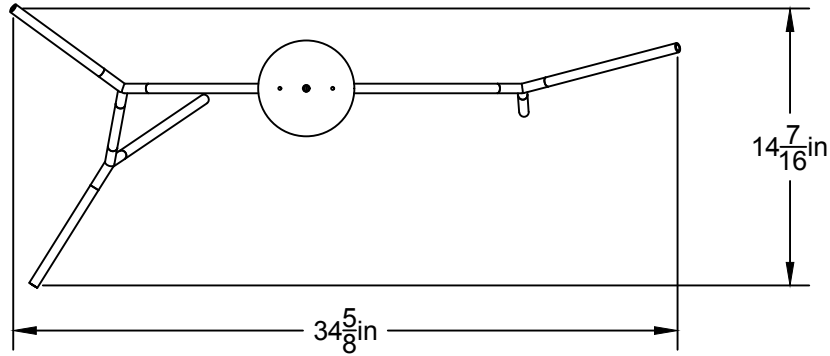

AMPOULE INCLUSE / BULB INCLUDED*

Détail sur fiche technique / Details on spec sheet

COQUELICOT 11

USAGE INTÉRIEUR SEULEMENT, INDOOR USE ONLY

UL # Certificat: 20150318-E475067

514.662.0352 | LUMINAIREAUTHENTIK.COM

All rights reserved to Authentik Lighting / Tous les droits sont réservés à Luminaire Authentik © 2021

**OPTIONS TIGE /
ROD OPTIONS**

Longueur de tige / Rod length
7 $\frac{7}{8}$ "
4"
8"
12"
18"
24"
36"