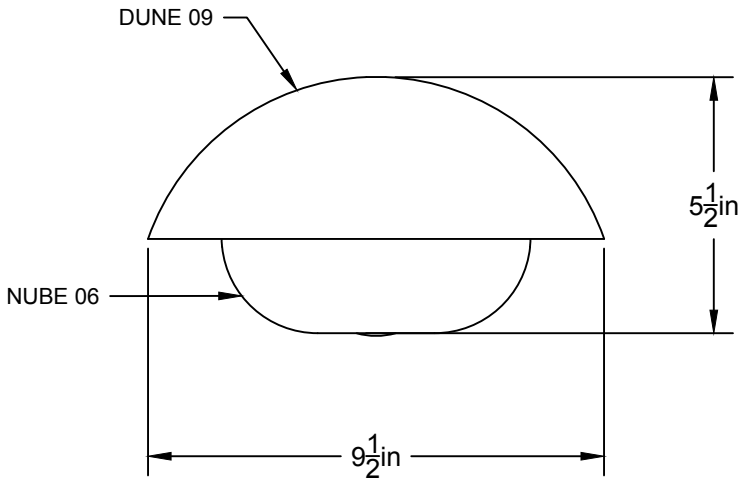

LA

LUMINAIRE AUTHENTIK

LIEN 3D:
<https://a360.co/35sl7m3>

AMPOULE / BULB :
LED G16- 4/5.5W-MILKY-3000K

DEL OU INCANDESCENT OR LED
1 BASE E26 SOCKET, 120 VOLTS, DIMMABLE, 100W MAX

NUBE-DANOISE 0906

GRUPE B+E