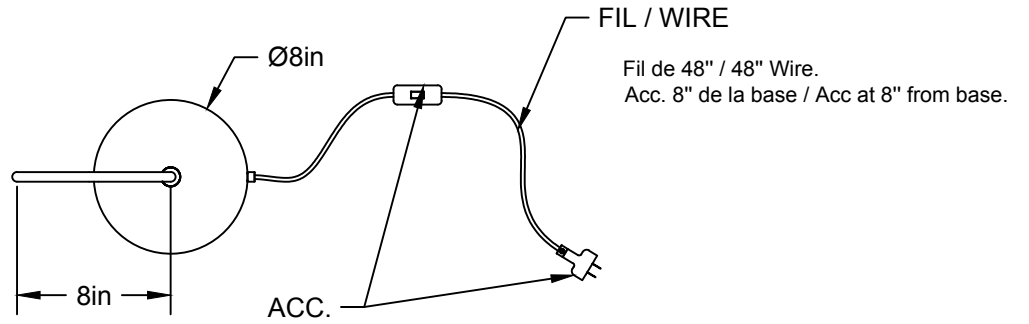

LIEN 3D:
<https://a360.co/2SBPNID>

LA85

USAGE INTÉRIEUR SEULEMENT / INTERIOR USE ONLY
UL # 20150318-E475067

514.662.0352 | LUMINAIREAUTHENTIK.COM

All rights reserved to Authentik Lighting / Tous les droits sont réservés à Luminaire Authentik © 2020