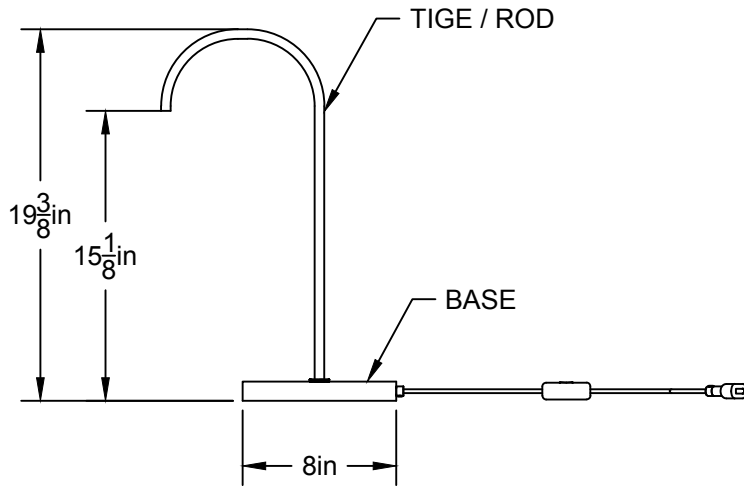

LIEN 3D:
<https://a360.co/2SBPNID>

LA85

USAGE INTÉRIEUR SEULEMENT / INTERIOR USE ONLY
UL # 20150318-E475067

514.662.0352 | LUMINAIREAUTHENTIK.COM

All rights reserved to Authentik Lighting / Tous les droits sont réservés à Luminaire Authentik © 2020