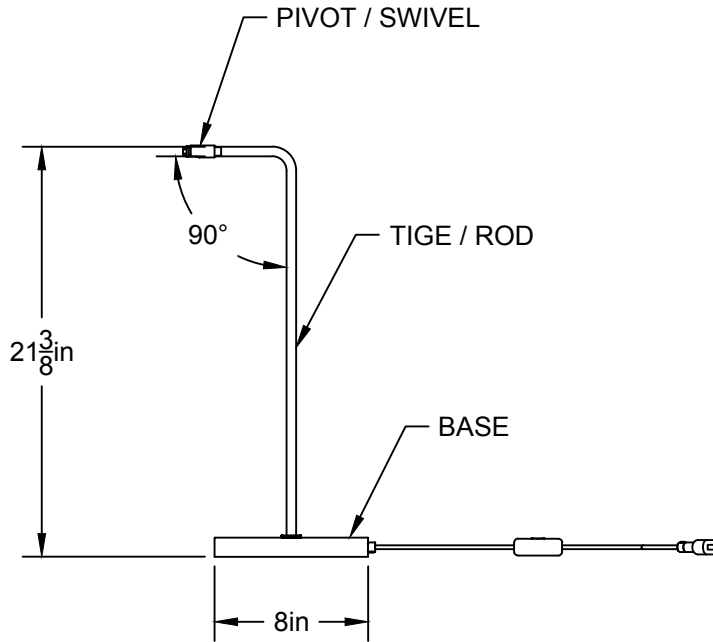

LIEN 3D:
<https://a360.co/38Dz6c4>

LA92

USAGE INTÉRIEUR SEULEMENT / INTERIOR USE ONLY
UL # 20150318-E475067

514.662.0352 | LUMINAIREAUTHENTIK.COM

All rights reserved to Authentik Lighting / Tous les droits sont réservés à Luminaire Authentik © 2020