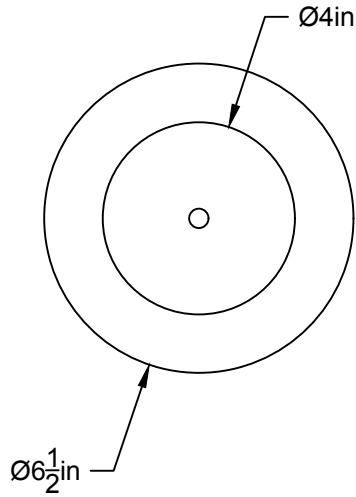

LA

LUMINAIRE AUTHENTIK

LIEN 3D:
LIEN 3D

AMPOULE / BULB :
TALA SPHERE 1 - 4 WATT - 220 LUMENS
-2000K TO 2800K

INCANDESCENT / LED
1 BASE E26 SOCKET, 120 VOLTS, DIMMABLE, 100W MAX
AMPOULE INCLUSE / BULB INCLUDED*
Détail sur fiche technique / Details on spec sheet