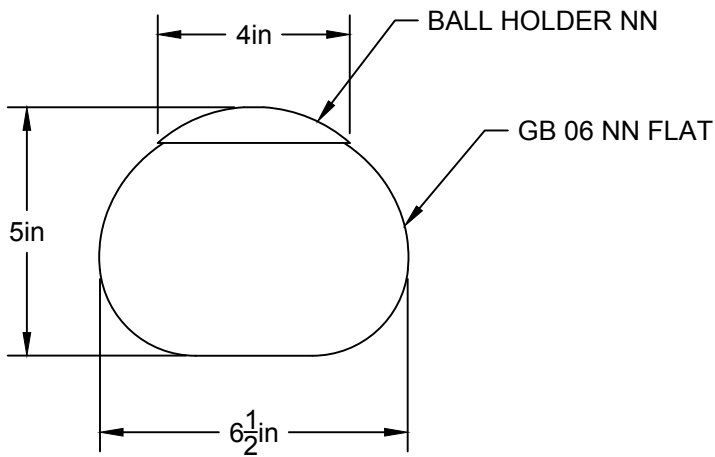

LA

LUMINAIRE AUTHENTIK

LIEN 3D:
LIEN 3D

AMPOULE / BULB :
TALA SPHERE 1 - 4 WATT - 220 LUMENS
-2000K TO 2800K

INCANDESCENT / LED
1 BASE E26 SOCKET, 120 VOLTS, DIMMABLE, 100W MAX
AMPOULE INCLUSE / BULB INCLUDED*
Détail sur fiche technique / Details on spec sheet