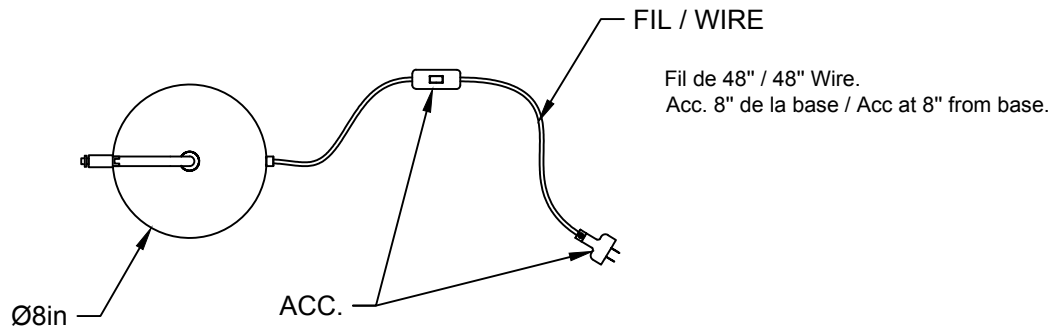

LIEN 3D:
<https://a360.co/38Dz6c4>

LA92

USAGE INTÉRIEUR SEULEMENT / INTERIOR USE ONLY
UL # 20150318-E475067

514.662.0352 | LUMINAIREAUTHENTIK.COM

All rights reserved to Authentik Lighting / Tous les droits sont réservés à Luminaire Authentik © 2020