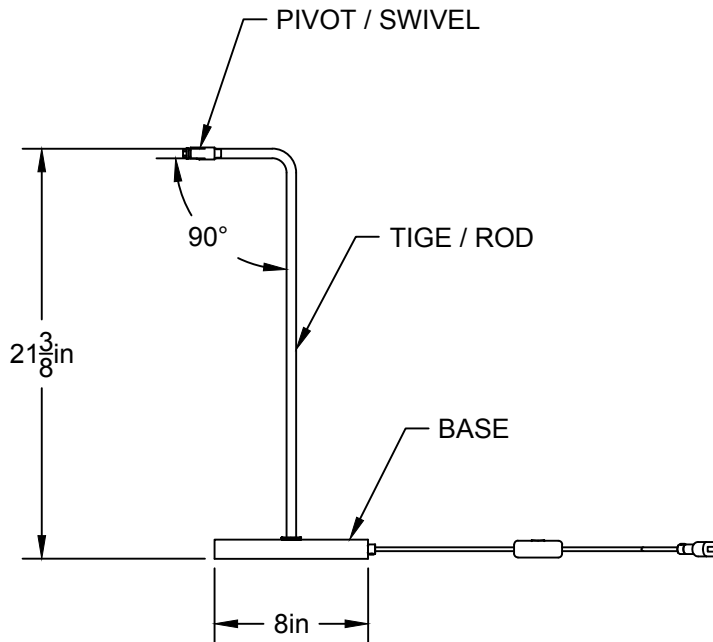

LIEN 3D:
<https://a360.co/35q7vsk>

LA92

USAGE INTÉRIEUR SEULEMENT / INTERIOR USE ONLY
20150318-E475067

514.662.0352 | LUMINAIREAUTHENTIK.COM

All rights reserved to Authentik Lighting / Tous les droits sont réservés à Luminaire Authentik © 2020