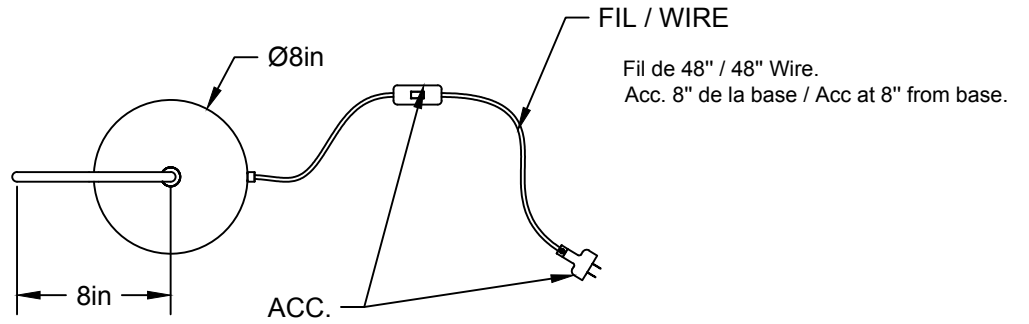

LIEN 3D:
<https://a360.co/3nk5aWA>

LA85

USAGE INTÉRIEUR SEULEMENT / INTERIOR USE ONLY
20150318-E475067

514.662.0352 | LUMINAIREAUTHENTIK.COM

All rights reserved to Authentik Lighting / Tous les droits sont réservés à Luminaire Authentik © 2020