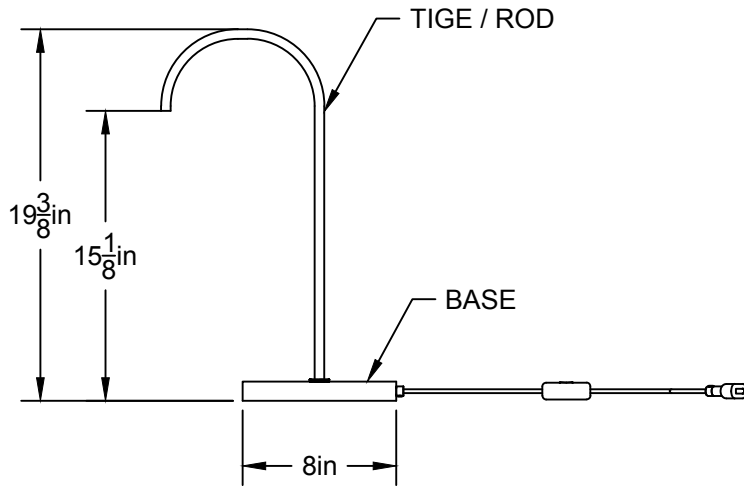

LIEN 3D:
<https://a360.co/3nk5aWA>

LA85

USAGE INTÉRIEUR SEULEMENT / INTERIOR USE ONLY
20150318-E475067

514.662.0352 | LUMINAIREAUTHENTIK.COM

All rights reserved to Authentik Lighting / Tous les droits sont réservés à Luminaire Authentik © 2020