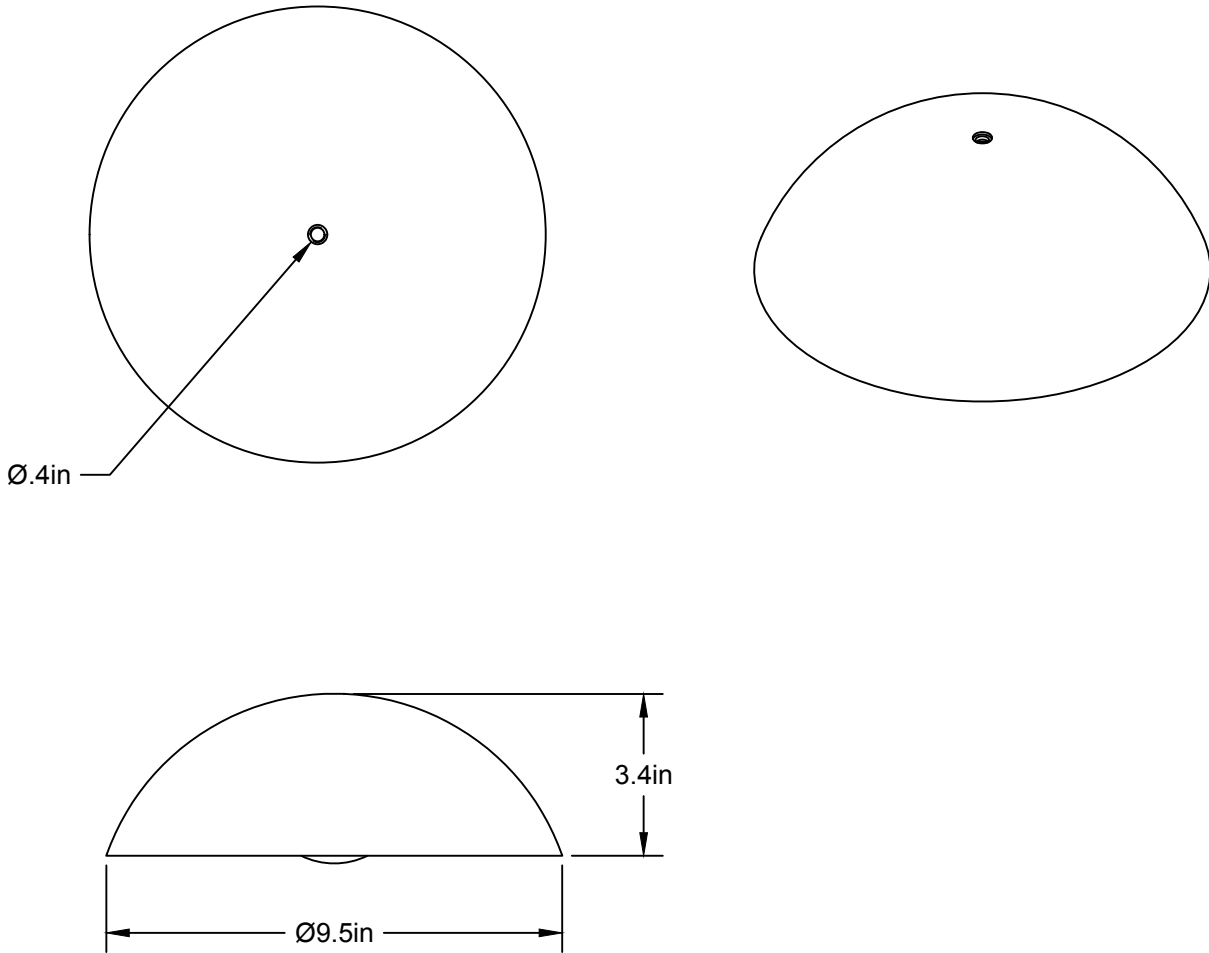

LIEN 3D:  
<http://a360.co/2BkxOyF>

AMPOULE / BULB:  
LED G16- 4/5.5W-MILKY-3000K

DEL OR INCANDESCENT OR LED  
1 BASE E26 SOCKET, 120 VOLTS, DIMMABLE, 100W MAX

**DUNE 09**  
GROUPE A

USAGE INTÉRIEUR SEULEMENT, INDOOR USE ONLY  
UL # Certificat: 20150318-E475067