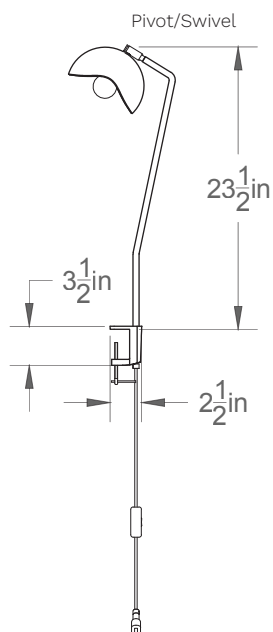

## Coquelicot 11-LA88-C

Type : Bureau/Office

Matériaux/Materials : Aluminium powder coat

Specifications : E26 base LED, 120 volts, dimmable

Ampoule/Bulb : Tala Sphere I 3.8 Watt • 220 Lumens • 2000K to 2800K Dim to warm

Poids/Weight : 5 lb.

Garantie/Warranty : 2 ans/years

Certification : 

Usage intérieur seulement/Indoor use only

Lien 3D/link : [Cliquez ici/Click here](#)

Pour tous les fichiers 3D, incluant CAD, Revit et IES, visitez le [www.luminaireauthentik.com](http://www.luminaireauthentik.com) / For 3D drawings of all products, including CAD, Revit and IES files, please visit [www.luminaireauthentik.com](http://www.luminaireauthentik.com)