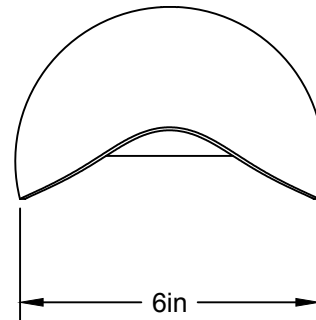

LA

LUMINAIRE AUTHENTIK

LIEN 3D:
<http://a360.co/2n7BAal>

AMPOULE / BULB:
LED G16- 4/5.5W-MILKY-3000K

DEL OU INCANDESCENT OR LED
1 BASE E26 SOCKET, 120 VOLTS, DIMMABLE, 100W MAX

COQUELICOT 11

GROUPE B

USAGE INTÉRIEUR/EXTÉRIEUR, INDOOR/OUTDOOR USE
UL # Certificat: 20150318-E475067

514.662.0352 | LUMINAIREAUTHENTIK.COM

All rights reserved to Authentik Lighting / Tous les droits sont réservés à Luminaire Authentik © 2020