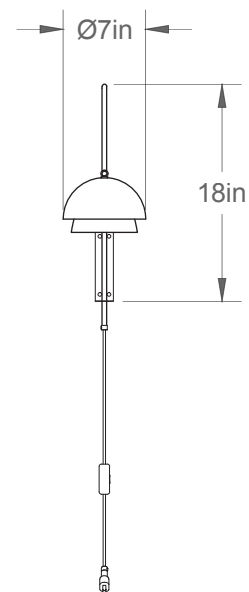

Suedoise 01-LA64

Type : Murale/Wallmount

Matériaux/Materials : Aluminium powder coat

Specifications : E26 base LED, 120 volts, dimmable

Ampoule/Bulb : Tala Sphere I 3.8 Watt • 220 Lumens • 2000K to 2800K Dim to warm

Poids/Weight : 5 lb.

Garantie/Warranty : 2 ans/years

Certification : 

Usage intérieur seulement/Indoor use only

Lien 3D/link : [Cliquez ici/Click here](#)

Pour tous les fichiers 3D, incluant CAD, Revit et IES, visitez le www.luminaireauthentik.com / For 3D drawings of all products, including CAD, Revit and IES files, please visit www.luminaireauthentik.com

Côté/Side

Avant/Front

Abat-jour/Shade Ext-2.

Abat-jour/Shade Ext-1.

Abat-jour/Shade Int.

WTL

CRL

NDM