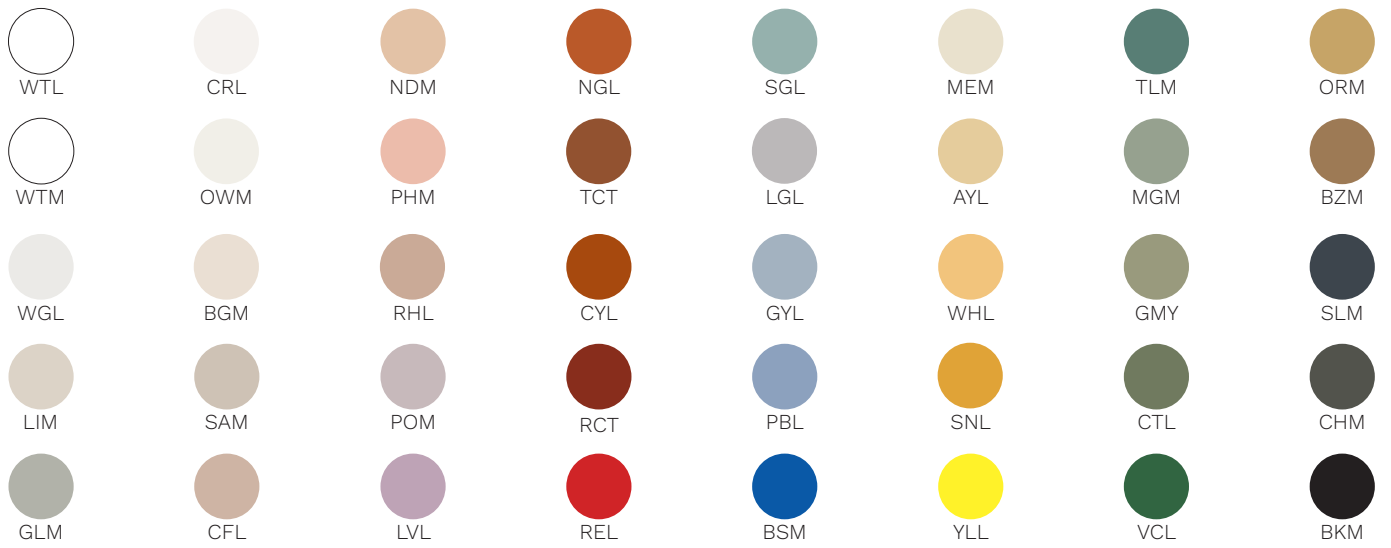

Suedoise 01-LA64

Type : Murale/Wallmount

Matériaux/Materials : Aluminium powder coat

Specifications : E26 base LED, 120 volts, dimmable

Ampoule/Bulb : Tala Sphere I 3.8 Watt • 220 Lumens • 2000K to 2800K Dim to warm

Côté/Side

Avant/Front

Abat-jour/Shade Ext-2.

Abat-jour/Shade Ext-1.

Abat-jour/Shade Int.

WTL

CRL

NDM

NGL

SGL

MEM

TLM

ORM

WTM

OWM

PHM

TCT

LGL

AYL

MGM

BZM

WGL

BGM

RHL