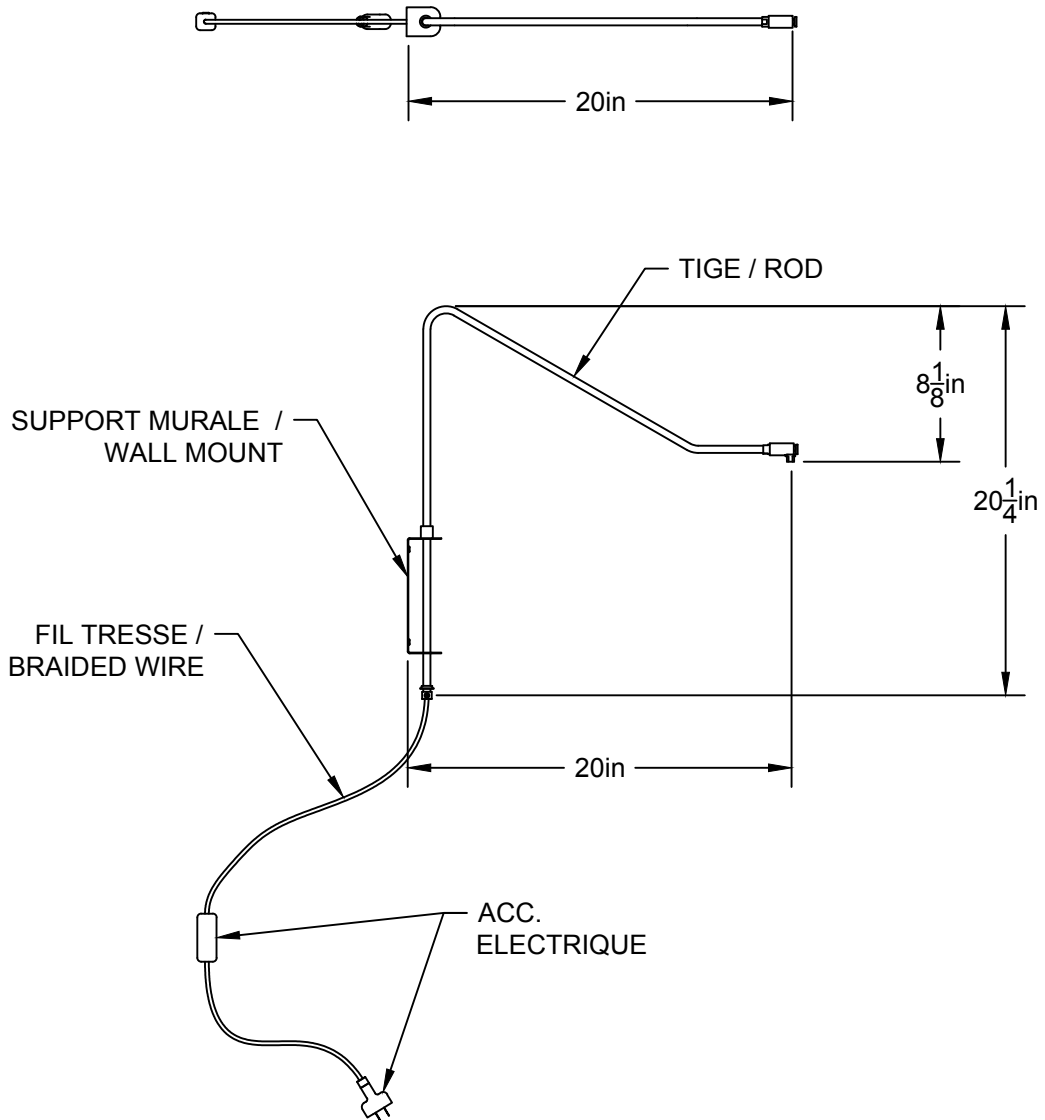

LIEN 3D:
<https://a360.co/3cLaK1l>

LA64

USAGE INTERIEUR SEULEMENT / INTERIOR USE ONLY
UL # 20150318-E475067

514.662.0352 | LUMINAIREAUTHENTIK.COM

All rights reserved to Authentik Lighting / Tous les droits sont réservés à Luminaire Authentik © 2020