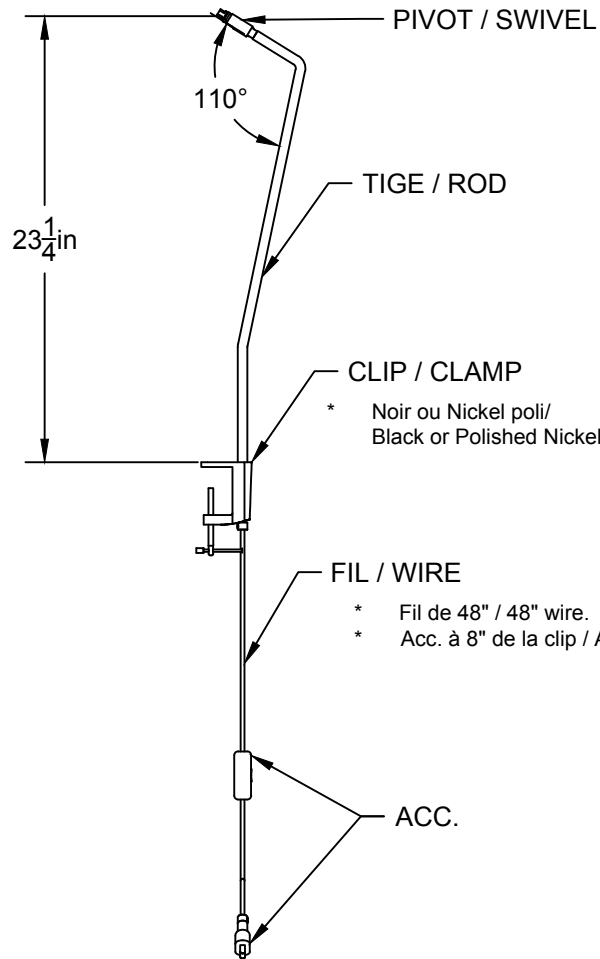

LIEN 3D:
<https://a360.co/38hauW5>

LA88.C

USAGE INTÉRIEUR SEULEMENT / INTERIOR USE ONLY
UL # 20150318-E475067

514.662.0352 | LUMINAIREAUTHENTIK.COM

All rights reserved to Authentik Lighting / Tous les droits sont réservés à Luminaire Authentik © 2020