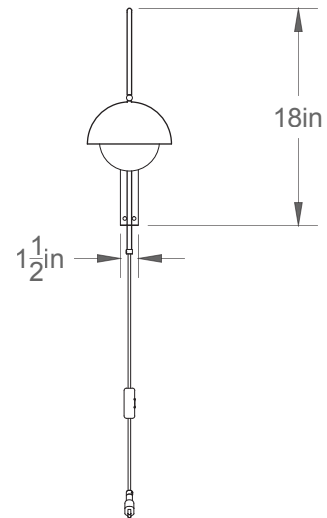

Norvegienne 0705-LA64

Type : Murale/Wallmount

Matériaux/Materials : Aluminium powder coat •
Verre/Glass

Specifications : E26 base LED, 120 volts, dimmable

Ampoule/Bulb : Tala Sphere I 3.8 Watt • 220 Lumens •
2000K to 2800K Dim to warm

Poids/Weight : 5 lb.

Garantie/Warranty : 2 ans/years

Certification : 

Usage intérieur seulement/Indoor use only

Lien 3D/link : [Cliquez ici/Click here](#)

Pour tous les fichiers 3D, incluant CAD, Revit et IES, visitez le www.luminaireauthentik.com / For 3D drawings of all products, including CAD, Revit and IES files, please visit www.luminaireauthentik.com

Côté/Side

Avant/Front

Abat-jour/Shade Ext.

Abat-jour/Shade Int.

Boules de verre/Glass ball

Tige/Rod

Quincaillerie/Hardware

Pivot/Swivel