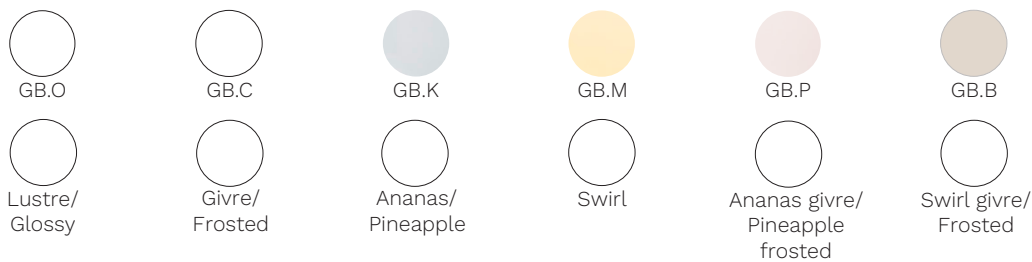

Norvegienne 0705-LA64

Type : Murale/Wallmount

Matériaux/Materials : Aluminium powder coat •
Verre/Glass

Specifications : E26 base LED, 120 volts, dimmable

Ampoule/Bulb : Tala Sphere I 3.8 Watt • 220 Lumens •
2000K to 2800K Dim to warm

Côté/Side

Avant/Front

Abat-jour/Shade Ext.

Abat-jour/Shade Int.

Boules de verre/Glass ball

Tige/Rod

Quincaillerie/Hardware

Pivot/Swivel