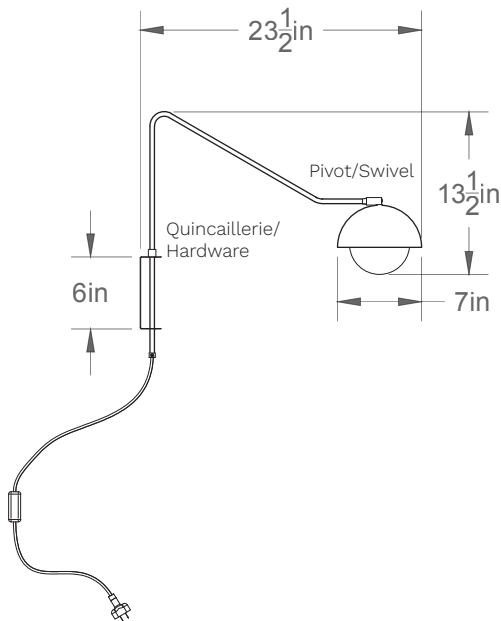

Poids/Weight : 5 lb.

Garantie/Warranty : 2 ans/years

Certification : 

Usage intérieur seulement/Indoor use only

Lien 3D/link : [Cliquez ici/Click here](#)

Pour tous les fichiers 3D, incluant CAD, Revit et IES, visitez le www.luminaireauthentik.com / For 3D drawings of all products, including CAD, Revit and IES files, please visit www.luminaireauthentik.com

Côté/Side

Avant/Front

Abat-jour/Shade Ext.

Abat-jour/Shade Int.

Boules de verre/Glass ball

Tige/Rod

Quincaillerie/Hardware

Pivot/Swivel