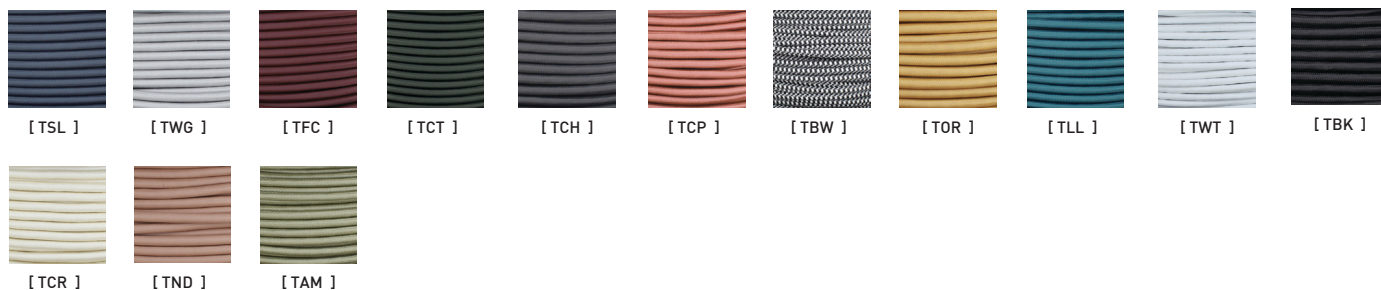

## FINIS - TEXTURE

QUINCAILLERIE - HARDWARE (SI APPLICABLE)

PIVOT - SWIVEL (SI APPLICABLE)

TIGE - ROD (SI APPLICABLE)

OPTION TIGE VERTICALE - VERTICAL ROD OPTION 4", 8", 12", 18"(\$), 24"(\$), 36"(\$)

FIL - WIRE (SI APPLICABLE)

CANOPY - FINIS

CANOPY - STYLES

TERRAZZO