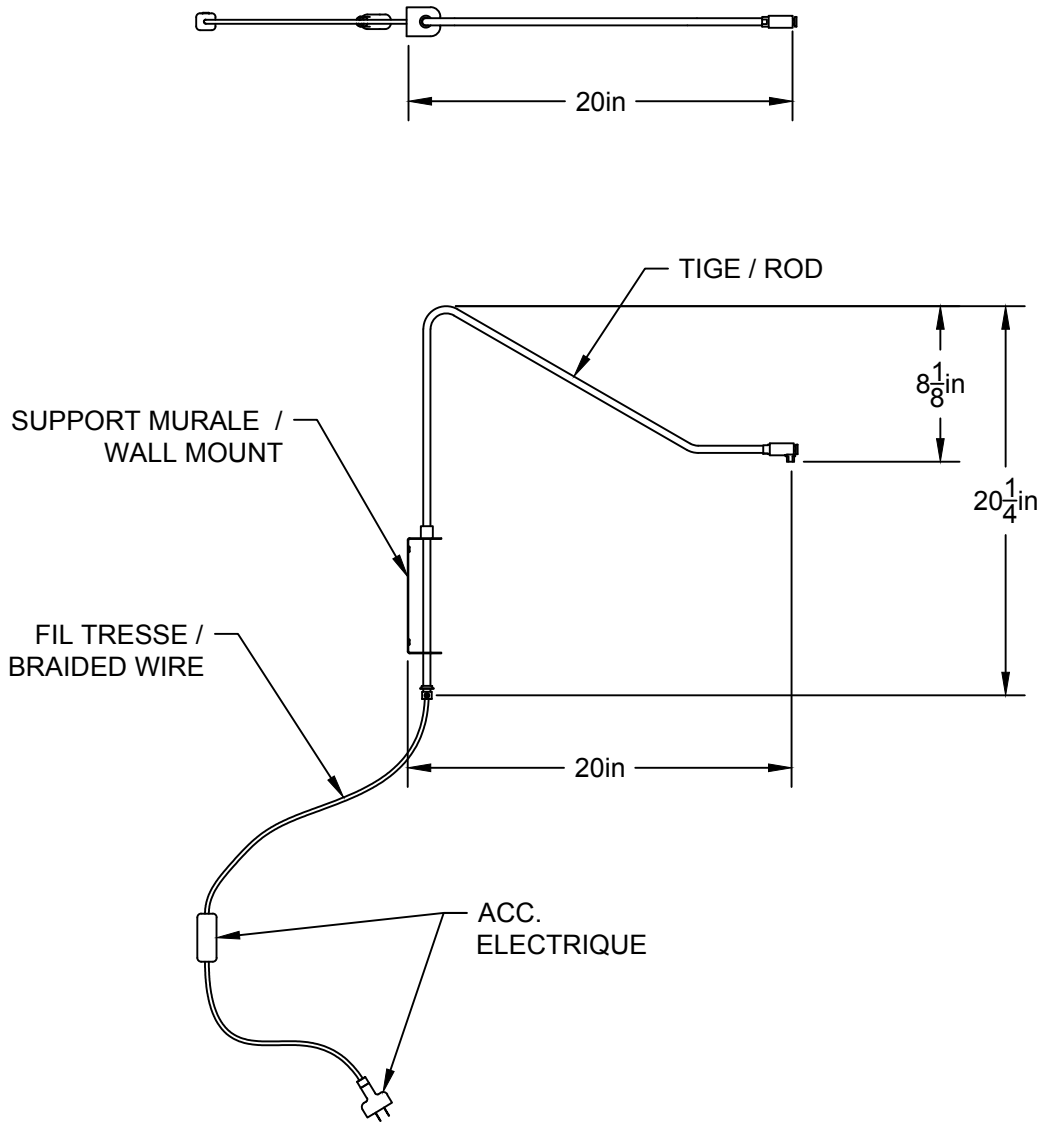

LIEN 3D:
<https://a360.co/3cLaK1l>

LA64

USAGE INTERIEUR SEULEMENT / INTERIOR USE ONLY
UL # 20150318-E475067

514.662.0352 | LUMINAIREAUTHENTIK.COM

All rights reserved to Authentik Lighting / Tous les droits sont réservés à Luminaire Authentik © 2020