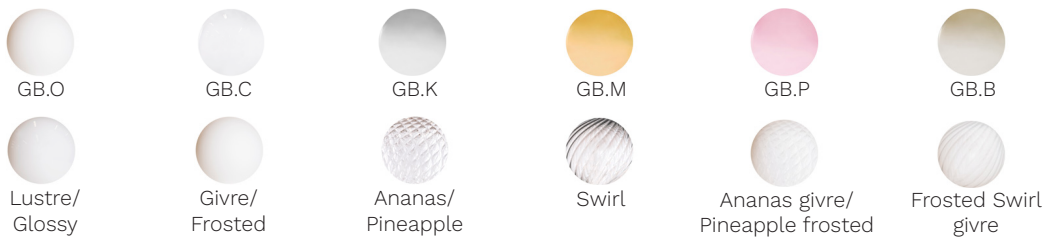

Tokyo 1408-LA04

Type : Plafonnier/Ceiling lamp

Matériaux/Materials : Aluminium powder coat •
Verre/Glass

Specifications : E26 base LED, 120 volts, dimmable
Ampoule/Bulb : Tala Sphere II 6 Watt • 480 Lumens •
2000K to 2800K Dim to warm

Avant/Front

Dessus/Top

Abat-jour/Shade Ext.

Abat-jour/Shade Int.

Boules de verre/Glass ball

Tige/Rod

 WTL	 CRL	 NDM	 NGL	 SGL	 MEM	 TLM	 ORM
 WTM	 OWM	 PHM	 TCT	 LGL	 AYL	 MGM	 BZM
 WGL	 BGM	 RHL	 CYL	 GYL	 WHL	 GMY	 SLM
 LIM	 SAM	 POM	 RCT	 PBL	 SNL	 CTL	 CHM
 GLM	 CFL	 LVL	 REL	 BSM	 YLL	 VCL	 BKM

Canopy style + colour

 BRR (\$)	 WTM	 Même A-J/ Same as shade	 Même tige/ Same as rod	 04(\$)
--	--	---	--	---