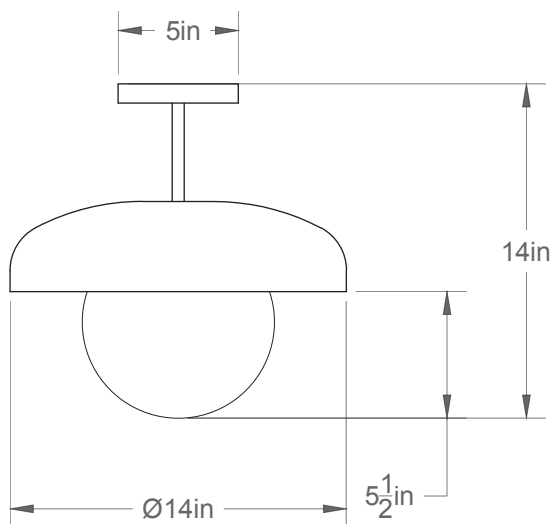

Poids/Weight : 5 lb.

Garantie/Warranty : 2 ans/years

Certification : 

Usage intérieur seulement/Indoor use only

Lien 3D/link : [Cliquez ici/Click here](#)

Pour tous les fichiers 3D, incluant CAD, Revit et IES,
visitez le www.luminaireauthentik.com / For 3D drawings of all products,
including CAD, Revit and IES files, please visit www.luminaireauthentik.com

Avant/Front

Dessus/Top

Abat-jour/Shade Ext.

Abat-jour/Shade Int.

Boules de verre/Glass ball

Tige/Rod

 WTL	 CRL	 NDM	 NGL	 SGL	 MEM	 TLM	 ORM
 WTM	 OWM	 PHM	 TCT	 LGL	 AYL	 MGM	 BZM
 WGL	 BGM	 RHL	 CYL	 GYL	 WHL	 GMY	 SLM
 LIM	 SAM	 POM	 RCT	 PBL	 SNL	 CTL	 CHM
 GLM	 CFL	 LVL	 REL	 BSM	 YLL	 VCL	 BKM