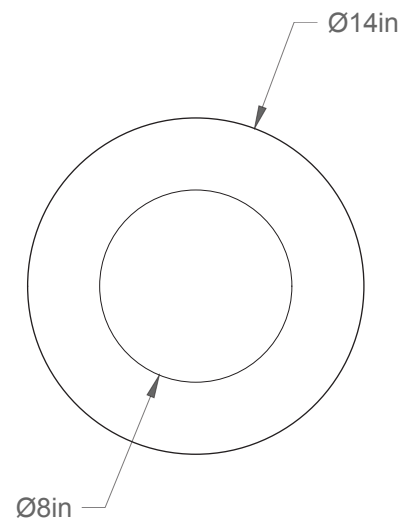

Tokyo 1408-LA04

Type : Plafonnier/Ceiling lamp

Matériaux/Materials : Aluminium powder coat •
Verre/Glass

Specifications : E26 base LED, 120 volts, dimmable
Ampoule/Bulb : Tala Sphere II 6 Watt • 480 Lumens •
2000K to 2800K Dim to warm

Poids/Weight : 5 lb.

Garantie/Warranty : 2 ans/years

Certification : 

Usage intérieur seulement/Indoor use only

Lien 3D/link : [Cliquez ici/Click here](#)

Pour tous les fichiers 3D, incluant CAD, Revit et IES,
visitez le www.luminaireauthentik.com / For 3D drawings of all products,
including CAD, Revit and IES files, please visit www.luminaireauthentik.com

Avant/Front

Dessus/Top

Abat-jour/Shade Ext.

Abat-jour/Shade Int.

Boules de verre/Glass ball

Tige/Rod

 WTL	 CRL	 NDM	 NGL	 SGL	 MEM	 TLM	 ORM
 WTM	 OWM	 PHM	 TCT	 LGL	 AYL	 MGM	 BZM
 WGL	 BGM	 RHL	 CYL	 GYL	 WHL	 GMY	 SLM
 LIM	 SAM	 POM	 RCT	 PBL	 SNL	 CTL	 CHM
 GLM	 CFL	 LVL	 REL	 BSM	 YLL	 VCL	 BKM

Canopy style + colour

 BRR (\$)	 WTM	 Même A-J/ Same as shade	 Même tige/ Same as rod	 04(\$)
--	--	---	--	---