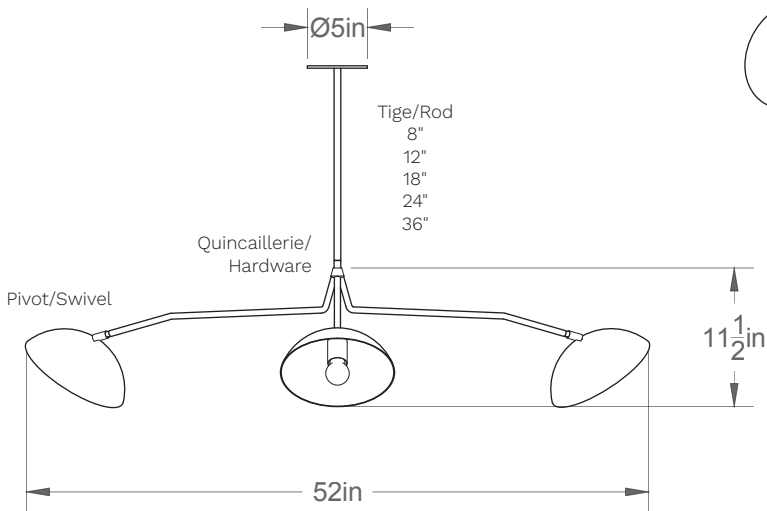

**Dune 09-LA06**

Type : Suspension/Pendant

Matériaux/Materials : Aluminium powder coat

Specifications : E26 base LED, 120 volts, dimmable

Ampoule/Bulb : Tala Sphere I 3.8 Watt • 220 Lumens • 2000K to 2800K Dim to warm

Poids/Weight : 10 lb.

Garantie/Warranty : 2 ans/years

Certification : 

Usage intérieur seulement/Indoor use only

Lien 3D/link : [Cliquez ici/Click here](#)

Pour tous les fichiers 3D, incluant CAD, Revit et IES, visitez le [www.luminaireauthentik.com](http://www.luminaireauthentik.com) / For 3D drawings of all products, including CAD, Revit and IES files, please visit [www.luminaireauthentik.com](http://www.luminaireauthentik.com)