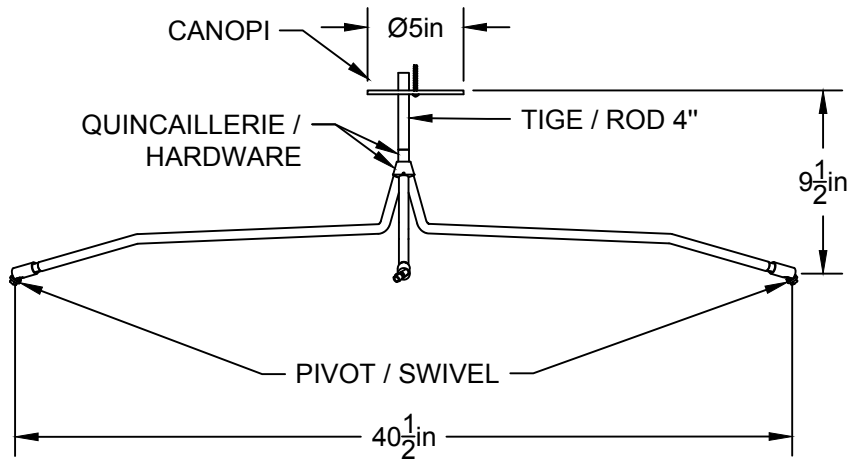

LIEN 3D:
<https://a360.co/2T1SDXc>

AMPOULE / BULB :
TALA SPHERE I - 4 WATT - 220 LUMENS -
2000K TO 2800K

INCANDESCENT / LED
1 BASE E26 SOCKET, 120 VOLTS, DIMMABLE, 100W MAX
AMPOULE INCLUSE / BULB INCLUDED*
Détail sur fiche technique / Details on spec sheet

OPTIONS TIGE /
ROD OPTIONS

Longueur de tige / Rod length
7 ¹ / ₈ "
4"
8"
12"
18"
24"
36"

LIEN 3D:
<https://a360.co/3wslc0X>

LA06

USAGE INTÉRIEUR SEULEMENT / INTERIOR USE ONLY
 # 20150318-E475067

514.662.0352 | LUMINAIREAUTHENTIK.COM

BOULE DE VERRE - GLASS BALL (SI APPLICABLE)

FINIS - TEXTURE

QUINCAILLERIE - HARDWARE (SI APPLICABLE)

PIVOT - SWIVEL (SI APPLICABLE)

TIGE - ROD (SI APPLICABLE)

OPTION TIGE VERTICALE - VERTICAL ROD OPTION 4", 8", 12", 18"(\$), 24"(\$), 36"(\$)