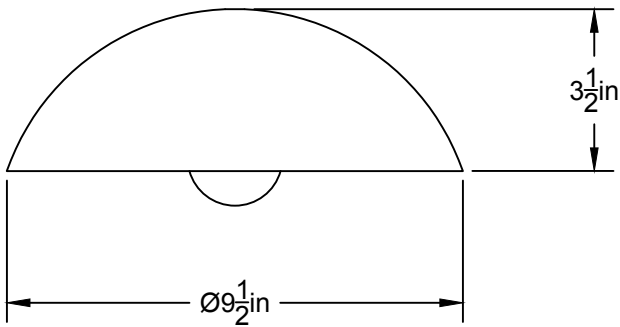

LIEN 3D:
<https://a360.co/2T1SDXc>

AMPOULE / BULB :
TALA SPHERE I - 4 WATT - 220 LUMENS -
2000K TO 2800K

INCANDESCENT / LED
1 BASE E26 SOCKET, 120 VOLTS, DIMMABLE, 100W MAX
AMPOULE INCLUSE / BULB INCLUDED*
Détail sur fiche technique / Details on spec sheet

OPTIONS TIGE /
ROD OPTIONS

Longueur de tige / Rod length
7 ¹ / ₈ "
4"
8"
12"
18"
24"
36"

LIEN 3D:
<https://a360.co/3wslc0X>

LA06

USAGE INTÉRIEUR SEULEMENT / INTERIOR USE ONLY
 # 20150318-E475067

514.662.0352 | LUMINAIREAUTHENTIK.COM