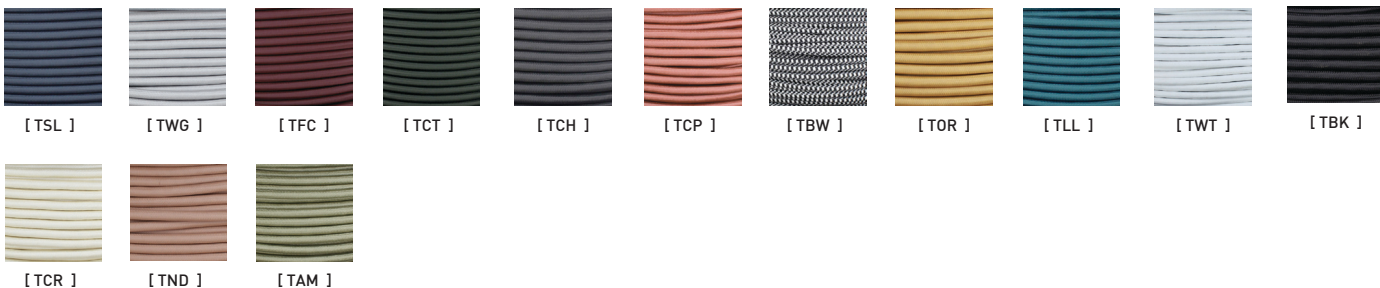

FIL - WIRE (SI APPLICABLE)

CANOPY - FINIS

CANOPY - STYLES

TERRAZZO

TABLEAU DE RÉFÉRENCE

CODE	RÉFÉRENCE/ REFERENCE	BENJAMIN MOORE REF.	RAL REF.
[WTM]	BLANC MAT - MATT WHITE	CC-10	PC1211
[WTL]	BLANC LUSTRÉ - GLOSSY WHITE	CC-10	PSS-5690
[WGL]	GLACIER LUSTRÉ - GLOSSY WHITE GREY	2131-70	7035
[BKM]	NOIR MAT - MATT BLACK	2120-10	ESS-4441
[BKL]	NOIR LUSTRÉ - GLOSSY BLACK	2120-10	USS-2603
[CHM]	CHARCOAL MAT - MATT CHARCOAL	2124-10	UMB-6578
[CNM]	CHAMPAGNE MAT - MATT CHAMPAGNE	CC-574	PTB-5604
[ORM]	OR MAT - MATT GOLD	HC-17	EMS-0940
[BZM]	BRONZE MAT - MATT BRONZE	HC-76	PMB-10019
[GYL]	GRIS LUSTRÉ - GLOSSY GREY	2127-40	7000
[SLM]	ARDOISE MAT - MATT SLATE	HC-155	PTB-6882
[NVL]	MARINE LUSTRÉ - GLOSSY NAVY	CC-932	5011
[BML]	BLEU MINUIT LUSTRÉ - GLOSSY MIDNIGHT BLUE	CC-842	5001
[TLM]	BLEU SARCELLE MAT - MATT TEAL BLUE	2053-20	PSB-6776
[DGL]	VERT FONCÉ LUSTRÉ - GLOSSY DARK GREEN	2050-20	6004
[CTL]	CACTUS LUSTRÉ - GLOSSY CACTUS	HC-135	PSB-4632
[MGL]	VERT MENTHE LUSTRÉ - GLOSSY MINT GREEN	2035-50	PSB-6473
[SGL]	VERT SUPÉRIEUR LUSTRÉ - GLOSSY SUPERIOR GREEN	HC-137	PSB-5728
[MGM]	VERT MENTHE MAT - MATT MINT GREEN	HC-125	PSB-4407
[VCL]	VERT CLASSIQUE LUSTRÉ - GLOSSY CLASSIC GREEN	2038-10	PSB-4075
[POL]	PORCELAINE LUSTRÉ - GLOSSY PORCELAIN	2114-40	USS-6790
[NDL]	VIEUX ROSE LUSTRÉ - GLOSSY NUDE	CC-350	PGB-1992
[CRL]	CRÈME LUSTRÉ - GLOSSY CREAM	CC-50	9001
[SAM]	SABLE MAT - MATT SAND	CC-490	PSB-6872
[WHM]	BLÉ MAT - MATT WHEAT	HC-2	PSB-6996
[PHM]	PÊCHE MAT - MATT PEACH	CC-186	PSB-6817
[AYL]	JAUNE ANTIQUE LUSTRÉ - GLOSSY ANTIQUE YELLOW	HC-54	PSS-3019
[YYL]	JAUNE LUSTRÉ - GLOSSY YELLOW	2023-30	1018
[OGL]	ORANGE LUSTRÉ - GLOSSY ORANGE	2009-10	2002
[REL]	ROUGE LUSTRÉ - GLOSSY RED	2087-10	USS-6790
[FCM]	FLAT CURRENT MAT - MATT FLAT CURRENT	PM-17	PSB-8106
[TMM]	TRIP MAUVE MAT - MATT PURPLE TRIP	CC-2	PSB-6645
[CYL]	CANYON LUSTRÉ - GLOSSY CANYON	2174-10	8004
[CPO]	CUIVRE OPAQUE COPPER		PMB-4934
[MBL]	MARRON BRUN LUSTRÉ - GLOSSY BROW COPPER	2113-10	PMB-1387
[POM]	PORELAIN MAT - MATT PORCELAIN	2113-50	USB-10218
[CYM]	CANYON MAT - MATT CANYON	2174-10	PSB-10219
[WGM]	GLACIER MAT - MATT WHITE GREY	HC-170	PSB-6634
[DGM]	VERT FONCÉ MAT - MATT DARK GREEN	2054-10	PSB-10220
[CPM]	CUIVRE MAT - MATT COPPER	CC-96	UPB-4650
[CPL]	CUIRE LUSTRÉ - GLOSSY COPPER	2167-10	PPS-5162
[SGM]	GRIS DOUX MAT - SOFT MATT GREY	HC-165	PSB-6634
[OWM]	BLANC CASSÉ MAT - MATT OFF WHITE	OC-37	
[BGM]	BEIGE MAT - BEIGE MATT	OC-15	
[BRR]	LAITON BRUT - UNFINISHED BRASS		
[NIR]	NICKEL BRUT - UNFINISHED NICKEL		
[GB.O]	OPALE - OPALE		
[GB.C]	CLAIR - CLEAR		
[GB.M]	AMBRÉ - AMBER		
[GB.K]	FUMÉ - SMOKE		
[GB.P]	ROSE - PINK		
[GB.U]	SAUMON - SALMON		
[GB.V]	VERT - GREEN		
[GB.T]	TURQUOISE - TURQUOISE		
[TSL]	TISSU.ARDOISE - SLATE		
[TWG]	TISSU.GLACIER - WHITE GREY		
[TFC]	TISSU.FLAT CURRENT		
[TCT]	TISSU.CACTUS		
[TCH]	TISSU.CHARCOAL		
[TCP]	TISSU.CUIVRE - COPPER		
[TBW]	TISSU.NOIR ET BLANC - BLACK AND WHITE		
[TOR]	TISSU.OR - GOLD		
[TTL]	TISSU.SARCELLE - TEAL		
[TWT]	TISSU.BLANC - WHITE		
[TBK]	TISSU.NOIR - BLACK		
[TCR]	TISSU.CRÈME - CREAM		
[TAM]	TISSU.ARMÉ - ARMY		
[TND]	TISSU.NUDE		