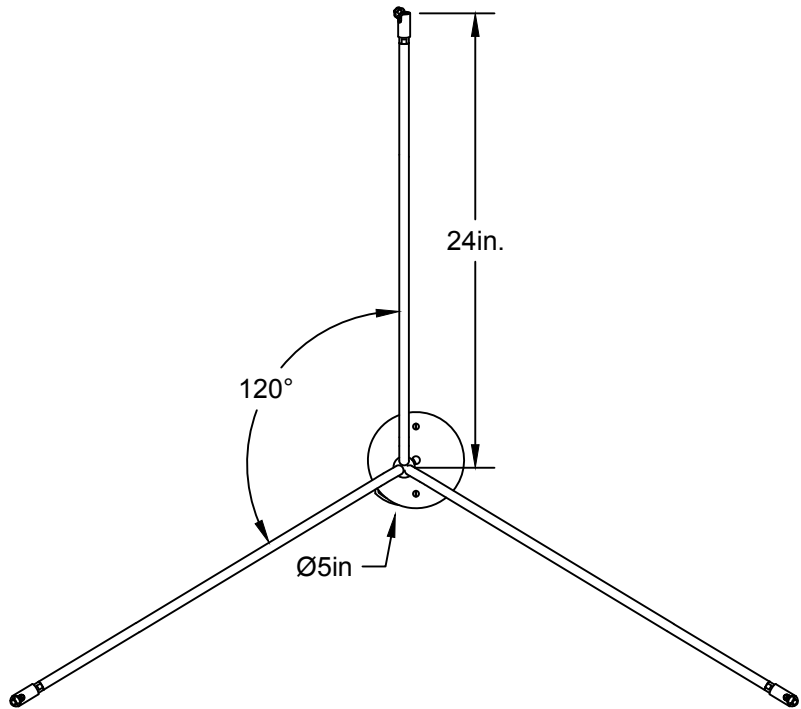

LIEN 3D:
<https://a360.co/2T1SDXc>

AMPOULE / BULB :
TALA SPHERE I - 4 WATT - 220 LUMENS -
2000K TO 2800K

INCANDESCENT / LED
1 BASE E26 SOCKET, 120 VOLTS, DIMMABLE, 100W MAX
AMPOULE INCLUSE / BULB INCLUDED*
Détail sur fiche technique / Details on spec sheet

OPTIONS TIGE /
ROD OPTIONS

Longueur de tige / Rod length
7 ¹ / ₈ "
4"
8"
12"
18"
24"
36"

LIEN 3D:
<https://a360.co/3wslc0X>

LA06

USAGE INTÉRIEUR SEULEMENT / INTERIOR USE ONLY
 # 20150318-E475067

514.662.0352 | LUMINAIREAUTHENTIK.COM

BOULE DE VERRE - GLASS BALL (SI APPLICABLE)

FINIS - TEXTURE

QUINCAILLERIE - HARDWARE (SI APPLICABLE)

PIVOT - SWIVEL (SI APPLICABLE)

TIGE - ROD (SI APPLICABLE)

OPTION TIGE VERTICALE - VERTICAL ROD OPTION 4", 8", 12", 18"(\$), 24"(\$), 36"(\$)