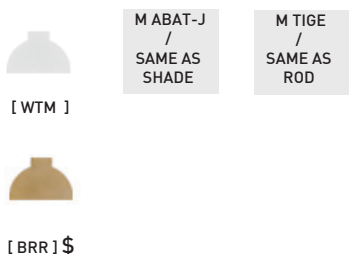

FIL - WIRE (SI APPLICABLE)

CANOPY - FINIS

CANOPY - STYLES

TERRAZZO

TABLEAU DE RÉFÉRENCE

CODE	RÉFÉRENCE/ REFERENCE	BENJAMIN MOORE REF.	RAL REF.
[WTM]	BLANC MAT - MATT WHITE	CC-10	PC1211
[WTL]	BLANC LUSTRÉ - GLOSSY WHITE	CC-10	PSS-5690
[WGL]	GLACIER LUSTRÉ - GLOSSY WHITE GREY	2131-70	7035
[BKM]	NOIR MAT - MATT BLACK	2120-10	ESS-4441
[BKL]	NOIR LUSTRÉ - GLOSSY BLACK	2120-10	USS-2603
[CHM]	CHARCOAL MAT - MATT CHARCOAL	2124-10	UMB-6578
[CNM]	CHAMPAGNE MAT - MATT CHAMPAGNE	CC-574	PTB-5604
[ORM]	OR MAT - MATT GOLD	HC-17	EMS-0940
[BZM]	BRONZE MAT - MATT BRONZE	HC-76	PMB-10019
[GYL]	GRIS LUSTRÉ - GLOSSY GREY	2127-40	7000
[SLM]	ARDOISE MAT - MATT SLATE	HC-155	PTB-6882
[NVL]	MARINE LUSTRÉ - GLOSSY NAVY	CC-932	5011
[BML]	BLEU MINUIT LUSTRÉ - GLOSSY MIDNIGHT BLUE	CC-842	5001
[TLM]	BLEU SARCELLE MAT - MATT TEAL BLUE	2053-20	PSB-6776
[DGL]	VERT FONCÉ LUSTRÉ - GLOSSY DARK GREEN	2050-20	6004
[CTL]	CACTUS LUSTRÉ - GLOSSY CACTUS	HC-135	PSB-4632
[MGL]	VERT MENTHE LUSTRÉ - GLOSSY MINT GREEN	2035-50	PSB-6473
[SGL]	VERT SUPÉRIEUR LUSTRÉ - GLOSSY SUPERIOR GREEN	HC-137	PSB-5728
[MGM]	VERT MENTHE MAT - MATT MINT GREEN	HC-125	PSB-4407
[VCL]	VERT CLASSIQUE LUSTRÉ - GLOSSY CLASSIC GREEN	2038-10	PSB-4075
[POL]	PORCELAINE LUSTRÉ - GLOSSY PORCELAIN	2114-40	USS-6790
[NDL]	VIEUX ROSE LUSTRÉ - GLOSSY NUDE	CC-350	PGB-1992
[CRL]	CRÈME LUSTRÉ - GLOSSY CREAM	CC-50	9001
[SAM]	SABLE MAT - MATT SAND	CC-490	PSB-6872
[WHM]	BLÉ MAT - MATT WHEAT	HC-2	PSB-6996
[PHM]	PÊCHE MAT - MATT PEACH	CC-186	PSB-6817
[AYL]	JAUNE ANTIQUE LUSTRÉ - GLOSSY ANTIQUE YELLOW	HC-54	PSS-3019
[YYL]	JAUNE LUSTRÉ - GLOSSY YELLOW	2023-30	1018
[OGL]	ORANGE LUSTRÉ - GLOSSY ORANGE	2009-10	2002
[REL]	ROUGE LUSTRÉ - GLOSSY RED	2087-10	USS-6790
[FCM]	FLAT CURRENT MAT - MATT FLAT CURRENT	PM-17	PSB-8106
[TMM]	TRIP MAUVE MAT - MATT PURPLE TRIP	CC-2	PSB-6645
[CYL]	CANYON LUSTRÉ - GLOSSY CANYON	2174-10	8004
[CPO]	CUIVRE OPAQUE COPPER		PMB-4934
[MBL]	MARRON BRUN LUSTRÉ - GLOSSY BROW COPPER	2113-10	PMB-1387
[POM]	PORELAIN MAT - MATT PORCELAIN	2113-50	USB-10218
[CYM]	CANYON MAT - MATT CANYON	2174-10	PSB-10219
[WGM]	GLACIER MAT - MATT WHITE GREY	HC-170	PSB-6634
[DGM]	VERT FONCÉ MAT - MATT DARK GREEN	2054-10	PSB-10220
[CPM]	CUIVRE MAT - MATT COPPER	CC-96	UPB-4650
[CPL]	CUIRE LUSTRÉ - GLOSSY COPPER	2167-10	PPS-5162
[SGM]	GRIS DOUX MAT - SOFT MATT GREY	HC-165	PSB-6634
[OWM]	BLANC CASSÉ MAT - MATT OFF WHITE	OC-37	
[BGM]	BEIGE MAT - BEIGE MATT	OC-15	
[BRR]	LAITON BRUT - UNFINISHED BRASS		
[NIR]	NICKEL BRUT - UNFINISHED NICKEL		
[GB.O]	OPALE - OPALE		
[GB.C]	CLAIR - CLEAR		
[GB.M]	AMBRÉ - AMBER		
[GB.K]	FUMÉ - SMOKE		
[GB.P]	ROSE - PINK		
[GB.U]	SAUMON - SALMON		
[GB.V]	VERT - GREEN		
[GB.T]	TURQUOISE - TURQUOISE		
[TSL]	TISSU.ARDOISE - SLATE		
[TWG]	TISSU.GLACIER - WHITE GREY		
[TFC]	TISSU.FLAT CURRENT		
[TCT]	TISSU.CACTUS		
[TCH]	TISSU.CHARCOAL		
[TCP]	TISSU.CUIVRE - COPPER		
[TBW]	TISSU.NOIR ET BLANC - BLACK AND WHITE		
[TOR]	TISSU.OR - GOLD		
[TTL]	TISSU.SARCELLE - TEAL		
[TWT]	TISSU.BLANC - WHITE		
[TBK]	TISSU.NOIR - BLACK		
[TCR]	TISSU.CRÈME - CREAM		
[TAM]	TISSU.ARMÉ - ARMY		
[TND]	TISSU.NUDE		