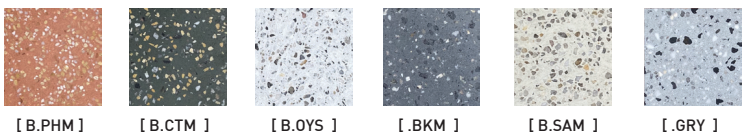

FIL - WIRE (SI APPLICABLE)

CANOPY - FINIS

CANOPY - STYLES

TERRAZZO

TABLEAU DE RÉFÉRENCE

CODE	RÉFÉRENCE/ REFERENCE	BENJAMIN MOORE REF.	RAL REF.
[WTM]	BLANC MAT - MATT WHITE	CC-10	PC1211
[WTL]	BLANC LUSTRÉ - GLOSSY WHITE	CC-10	PSS-5690
[WGL]	GLACIER LUSTRÉ - GLOSSY WHITE GREY	2131-70	7035
[BKM]	NOIR MAT - MATT BLACK	2120-10	ESS-4441
[BKL]	NOIR LUSTRÉ - GLOSSY BLACK	2120-10	USS-2603
[CHM]	CHARCOAL MAT - MATT CHARCOAL	2124-10	UMB-6578
[CNM]	CHAMPAGNE MAT - MATT CHAMPAGNE	CC-574	PTB-5604
[ORM]	OR MAT - MATT GOLD	HC-17	EMS-0940
[BZM]	BRONZE MAT - MATT BRONZE	HC-76	PMB-10019
[GYL]	GRIS LUSTRÉ - GLOSSY GREY	2127-40	7000
[SLM]	ARDOISE MAT - MATT SLATE	HC-155	PTB-6882
[NVL]	MARINE LUSTRÉ - GLOSSY NAVY	CC-932	5011
[BML]	BLEU MINUIT LUSTRÉ - GLOSSY MIDNIGHT BLUE	CC-842	5001
[TLM]	BLEU SARCELLE MAT - MATT TEAL BLUE	2053-20	PSB-6776
[DGL]	VERT FONCÉ LUSTRÉ - GLOSSY DARK GREEN	2050-20	6004
[CTL]	CACTUS LUSTRÉ - GLOSSY CACTUS	HC-135	PSB-4632
[MGL]	VERT MENTHE LUSTRÉ - GLOSSY MINT GREEN	2035-50	PSB-6473
[SGL]	VERT SUPÉRIEUR LUSTRÉ - GLOSSY SUPERIOR GREEN	HC-137	PSB-5728
[MGM]	VERT MENTHE MAT - MATT MINT GREEN	HC-125	PSB-4407
[VCL]	VERT CLASSIQUE LUSTRÉ - GLOSSY CLASSIC GREEN	2038-10	PSB-4075
[POL]	PORCELAINE LUSTRÉ - GLOSSY PORCELAIN	2114-40	USS-6790
[NDL]	VIEUX ROSE LUSTRÉ - GLOSSY NUDE	CC-350	PGB-1992
[CRL]	CRÈME LUSTRÉ - GLOSSY CREAM	CC-50	9001
[SAM]	SABLE MAT - MATT SAND	CC-490	PSB-6872
[WHM]	BLÉ MAT - MATT WHEAT	HC-2	PSB-6996
[PHM]	PÊCHE MAT - MATT PEACH	CC-186	PSB-6817
[AYL]	JAUNE ANTIQUE LUSTRÉ - GLOSSY ANTIQUE YELLOW	HC-54	PSS-3019
[YYL]	JAUNE LUSTRÉ - GLOSSY YELLOW	2023-30	1018
[OGL]	ORANGE LUSTRÉ - GLOSSY ORANGE	2009-10	2002
[REL]	ROUGE LUSTRÉ - GLOSSY RED	2087-10	USS-6790
[FCM]	FLAT CURRENT MAT - MATT FLAT CURRENT	PM-17	PSB-8106
[TMM]	TRIP MAUVE MAT - MATT PURPLE TRIP	CC-2	PSB-6645
[CYL]	CANYON LUSTRÉ - GLOSSY CANYON	2174-10	8004
[CPO]	CUIVRE OPAQUE COPPER		PMB-4934
[MBL]	MARRON BRUN LUSTRÉ - GLOSSY BROW COPPER	2113-10	PMB-1387
[POM]	PORELAIN MAT - MATT PORCELAIN	2113-50	USB-10218
[CYM]	CANYON MAT - MATT CANYON	2174-10	PSB-10219
[WGM]	GLACIER MAT - MATT WHITE GREY	HC-170	PSB-6634
[DGM]	VERT FONCÉ MAT - MATT DARK GREEN	2054-10	PSB-10220
[CPM]	CUIVRE MAT - MATT COPPER	CC-96	UPB-4650
[CPL]	CUIRE LUSTRÉ - GLOSSY COPPER	2167-10	PPS-5162
[SGM]	GRIS DOUX MAT - SOFT MATT GREY	HC-165	PSB-6634
[OWM]	BLANC CASSÉ MAT - MATT OFF WHITE	OC-37	
[BGM]	BEIGE MAT - BEIGE MATT	OC-15	
[BRR]	LAITON BRUT - UNFINISHED BRASS		
[NIR]	NICKEL BRUT - UNFINISHED NICKEL		
[GB.O]	OPALE - OPALE		
[GB.C]	CLAIR - CLEAR		
[GB.M]	AMBRÉ - AMBER		
[GB.K]	FUMÉ - SMOKE		
[GB.P]	ROSE - PINK		
[GB.U]	SAUMON - SALMON		
[GB.V]	VERT - GREEN		
[GB.T]	TURQUOISE - TURQUOISE		
[TSL]	TISSU.ARDOISE - SLATE		
[TWG]	TISSU.GLACIER - WHITE GREY		
[TFC]	TISSU.FLAT CURRENT		
[TCT]	TISSU.CACTUS		
[TCH]	TISSU.CHARCOAL		
[TCP]	TISSU.CUIVRE - COPPER		
[TBW]	TISSU.NOIR ET BLANC - BLACK AND WHITE		
[TOR]	TISSU.OR - GOLD		
[TTL]	TISSU.SARCELLE - TEAL		
[TWT]	TISSU.BLANC - WHITE		
[TBK]	TISSU.NOIR - BLACK		
[TCR]	TISSU.CRÈME - CREAM		
[TAM]	TISSU.ARMÉ - ARMY		
[TND]	TISSU.NUDE		