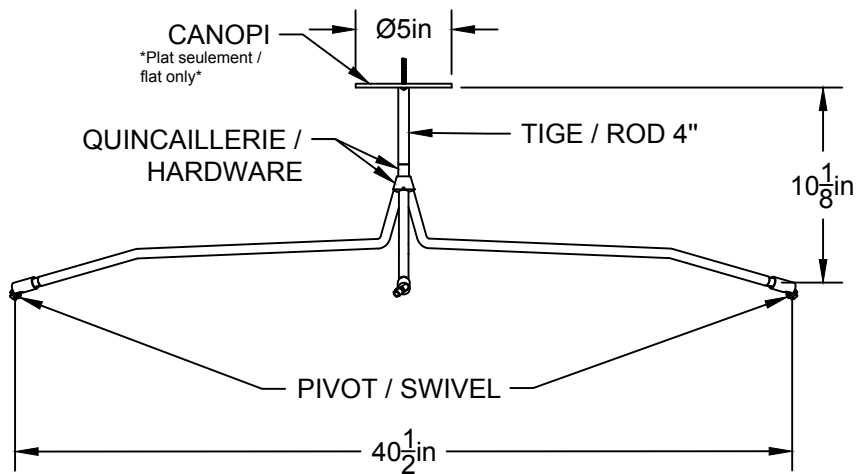

LIEN 3D:
<https://a360.co/2QOkKL7>

AMPOULE / BULB :
TALA SPHERE I - 4 WATT - 220 LUMENS -
2000K TO 2800K

INCANDESCENT / LED
1 BASE E26 SOCKET, 120 VOLTS, DIMMABLE, 100W MAX
AMPOULE INCLUSE / BULB INCLUDED*
Détail sur fiche technique / Details on spec sheet

DUNE 09

USAGE INTÉRIEUR SEULEMENT, INDOOR USE ONLY
UL # Certificat: 20150318-E475067

**OPTIONS TIGE /
ROD OPTIONS**

Longueur de tige / Rod length
7 $\frac{1}{8}$ "
4"
8"
12"
18"
24"
36"

LIEN 3D:
<https://a360.co/2Zt0nal>