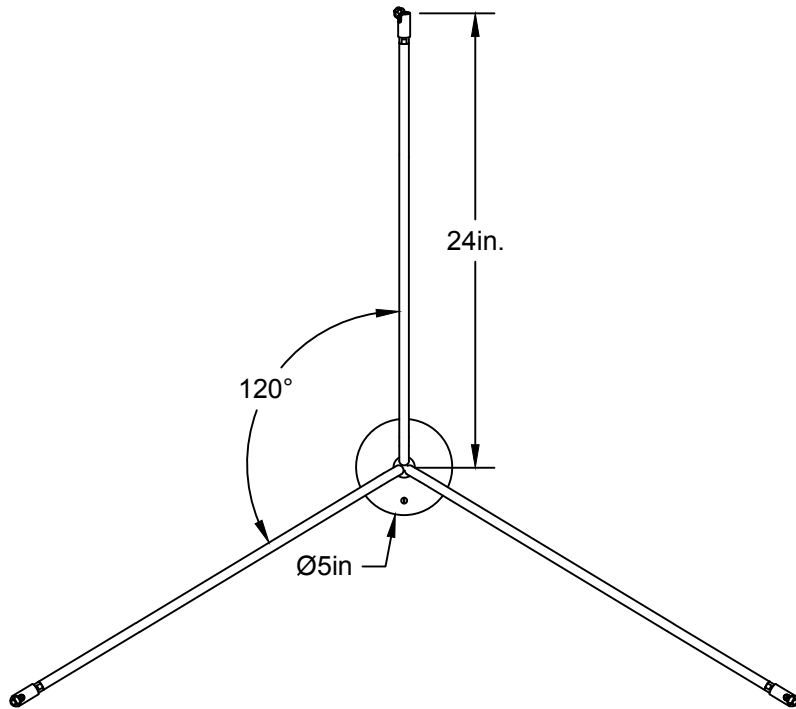

LIEN 3D:
<https://a360.co/2QOkKL7>

AMPOULE / BULB :
TALA SPHERE I - 4 WATT - 220 LUMENS -
2000K TO 2800K

INCANDESCENT / LED
1 BASE E26 SOCKET, 120 VOLTS, DIMMABLE, 100W MAX
AMPOULE INCLUSE / BULB INCLUDED*
Détail sur fiche technique / Details on spec sheet

DUNE 09

USAGE INTÉRIEUR SEULEMENT, INDOOR USE ONLY
UL # Certificat: 20150318-E475067

**OPTIONS TIGE /
ROD OPTIONS**

Longueur de tige / Rod length
7 $\frac{1}{8}$ "
4"
8"
12"
18"
24"
36"

LIEN 3D:
<https://a360.co/2Zt0nal>