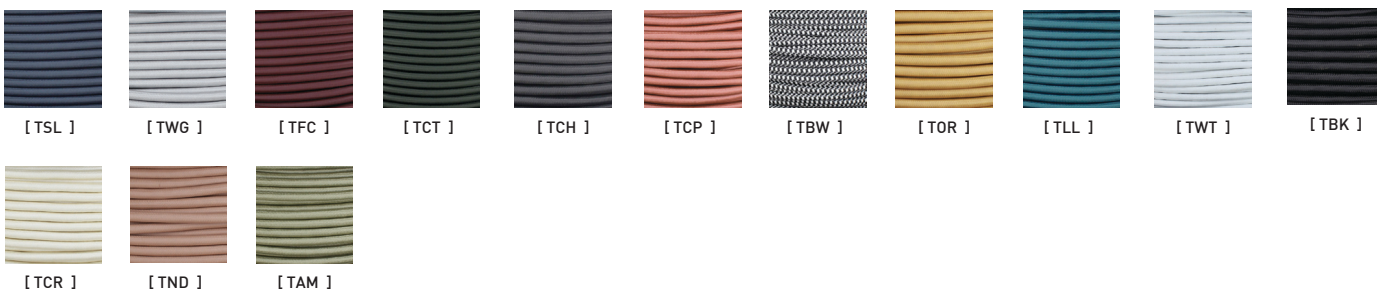

FIL - WIRE (SI APPLICABLE)