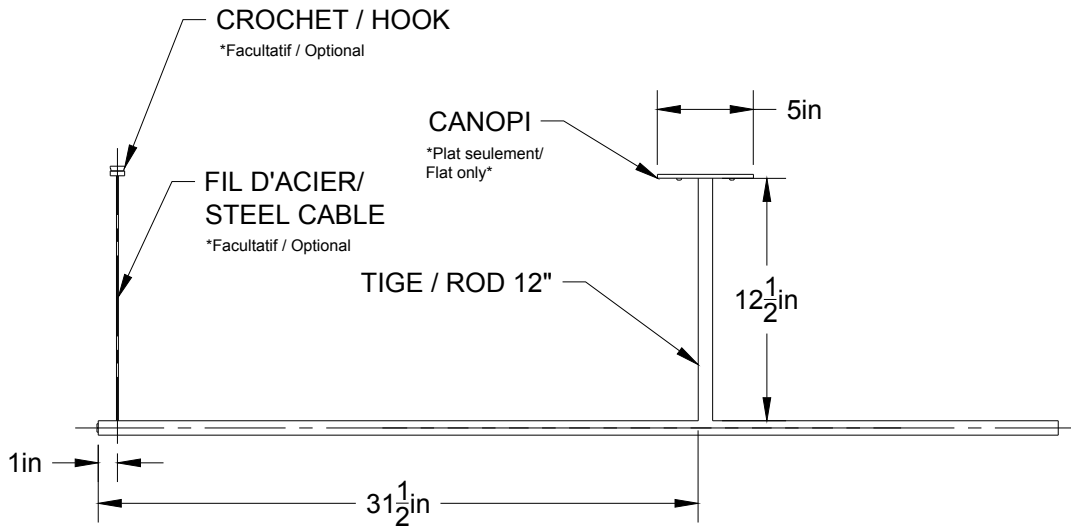

AMPOULE INCLUSE / BULB INCLUDED*

Détail sur fiche technique / Details on spec sheet

COQUELICOT 11

USAGE INTÉRIEUR SEULEMENT, INDOOR USE ONLY

UL # Certificat: 20150318-E475067

514.662.0352 | LUMINAIREAUTHENTIK.COM

All rights reserved to Authentik Lighting / Tous les droits sont réservés à Luminaire Authentik © 2021

Longueur de tige / Rod length
12"
18"
20"
24"
30"
36"

HAUT / TOP

FACE / FRONT

BAS / BOTTOM

LA17

LIEN 3D:
<https://a360.co/3gBGiYL>