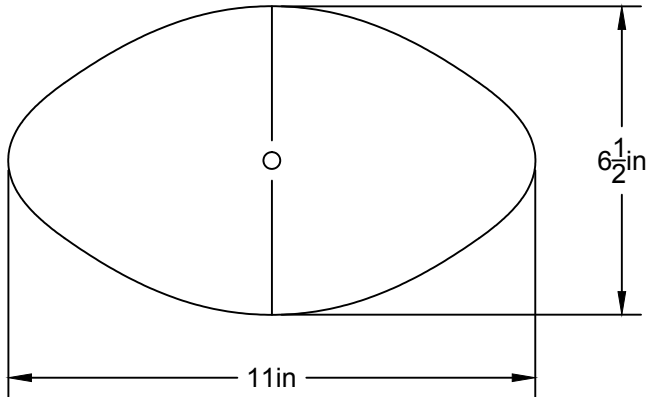

LA

LUMINAIRE AUTHENTIK

LIEN 3D:

<https://a360.co/3glyE5J>

AMPOULE / BULB :

TALA SPHERE 1 - 4 WATT - 220 LUMENS -
2000K TO 2800K

INCANDESCENT / LED

1 BASE E26 SOCKET, 120 VOLTS, DIMMABLE, 100W MAX

All rights reserved to Authentik Lighting / Tous les droits sont réservés à Luminaire Authentik © 2021

Longueur de tige / Rod length
12"
18"
20"
24"
30"
36"

HAUT / TOP

FACE / FRONT

BAS / BOTTOM

LA17

LIEN 3D:
<https://a360.co/3gBGiYL>