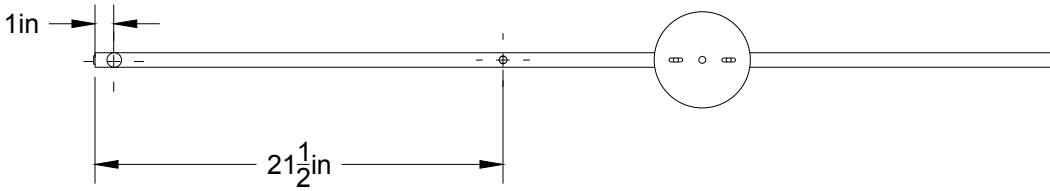

All rights reserved to Authentik Lighting / Tous les droits sont réservés à Luminaire Authentik © 2021

Longueur de tige / Rod length
12"
18"
20"
24"
30"
36"

HAUT / TOP

FACE / FRONT

BAS / BOTTOM

LA17

LIEN 3D:
<https://a360.co/3gBGiYL>