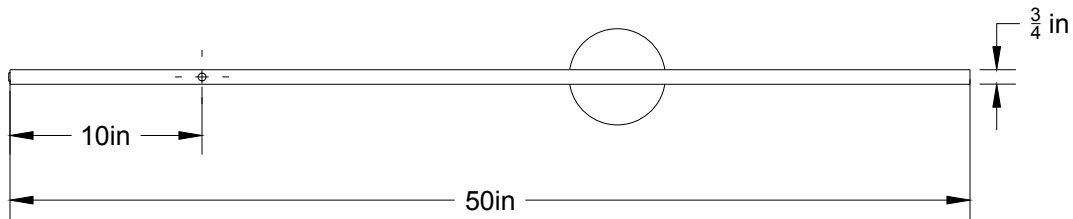

All rights reserved to Authentik Lighting / Tous les droits sont réservés à Luminaire Authentik © 2021

Longueur de tige / Rod length
12"
18"
20"
24"
30"
36"

HAUT / TOP

FACE / FRONT

BAS / BOTTOM

LA17

LIEN 3D:
<https://a360.co/3gBGiYL>