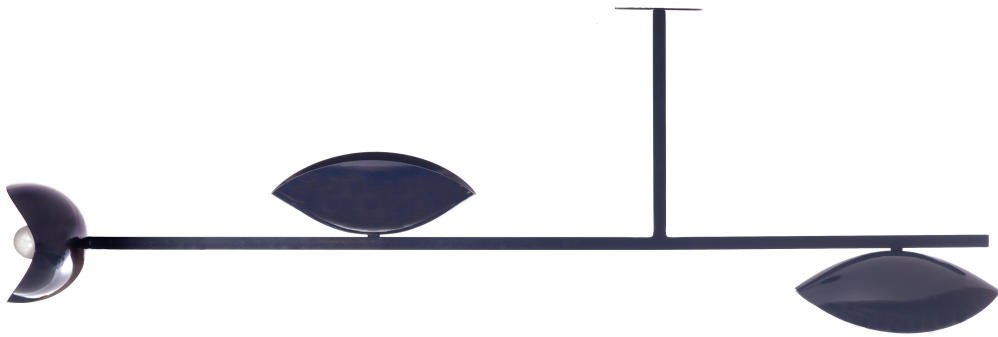

LA

LUMINAIRE AUTHENTIK

COQUELICOT 11
LA17

 USAGE INTÉRIEUR SEULEMENT / INTERIOR USE ONLY
20150318-E475067

514.662.0352 | LUMINAIREAUTHENTIK.COM

All rights reserved to Authentik Lighting / Tous les droits sont réservés à Luminaire Authentik © 2020

LA

LUMINAIRE AUTHENTIK

LIEN 3D:

<https://a360.co/3glyE5J>

AMPOULE / BULB :

TALA SPHERE 1 - 4 WATT - 220 LUMENS -
2000K TO 2800K

INCANDESCENT / LED

1 BASE E26 SOCKET, 120 VOLTS, DIMMABLE, 100W MAX

All rights reserved to Authentik Lighting / Tous les droits sont réservés à Luminaire Authentik © 2021

Longueur de tige / Rod length
12"
18"
20"
24"
30"
36"

HAUT / TOP

FACE / FRONT

BAS / BOTTOM

LA17

LIEN 3D:
<https://a360.co/3gBGiYL>