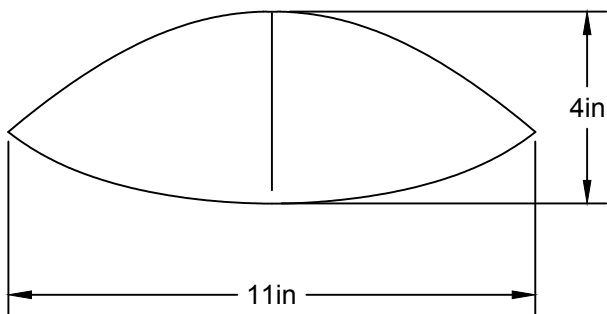

LA

LUMINAIRE AUTHENTIK

LIEN 3D:

<https://a360.co/3glyE5J>

AMPOULE / BULB :

TALA SPHERE 1 - 4 WATT - 220 LUMENS -
2000K TO 2800K

INCANDESCENT / LED

1 BASE E26 SOCKET, 120 VOLTS, DIMMABLE, 100W MAX

AMPOULE INCLUSE / BULB INCLUDED*

Détail sur fiche technique / Details on spec sheet

COQUELICOT 11

USAGE INTÉRIEUR SEULEMENT, INDOOR USE ONLY

UL # Certificat: 20150318-E475067

514.662.0352 | LUMINAIREAUTHENTIK.COM

All rights reserved to Authentik Lighting / Tous les droits sont réservés à Luminaire Authentik © 2021