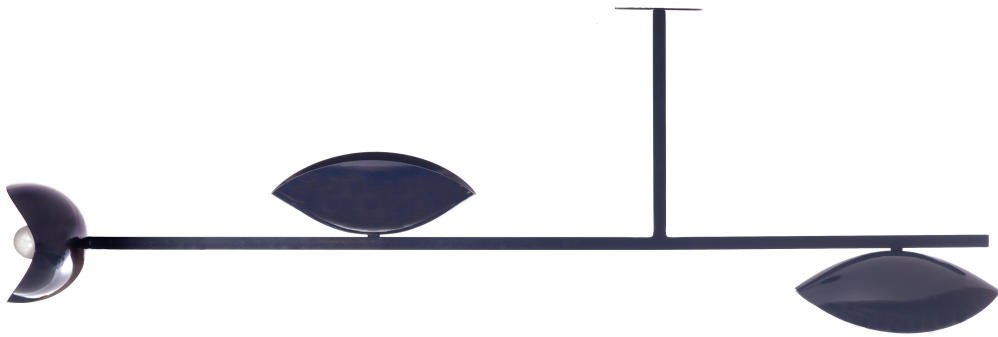

LA

LUMINAIRE AUTHENTIK

COQUELICOT 11  
LA17

---

 USAGE INTÉRIEUR SEULEMENT / INTERIOR USE ONLY  
# 20150318-E475067

514.662.0352 | LUMINAIREAUTHENTIK.COM

All rights reserved to Authentik Lighting / Tous les droits sont réservés à Luminaire Authentik © 2020

# LA

LUMINAIRE AUTHENTIK

**LIEN 3D:**

<https://a360.co/3glyE5J>

**AMPOULE / BULB :**

TALA SPHERE 1 - 4 WATT - 220 LUMENS -  
2000K TO 2800K

INCANDESCENT / LED

1 BASE E26 SOCKET, 120 VOLTS, DIMMABLE, 100W MAX