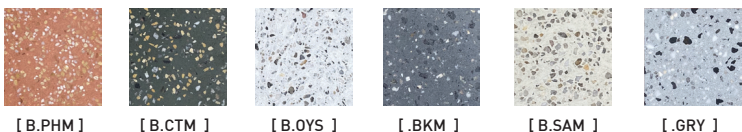

QUINCAILLERIE - HARDWARE (SI APPLICABLE)

PIVOT - SWIVEL (SI APPLICABLE)

TIGE - ROD (SI APPLICABLE)

OPTION TIGE VERTICALE - VERTICAL ROD OPTION 4", 8", 12", 18"($), 24"($), 36"($)

FIL - WIRE (SI APPLICABLE)

CANOPY - FINIS

CANOPY - STYLES

TERRAZZO