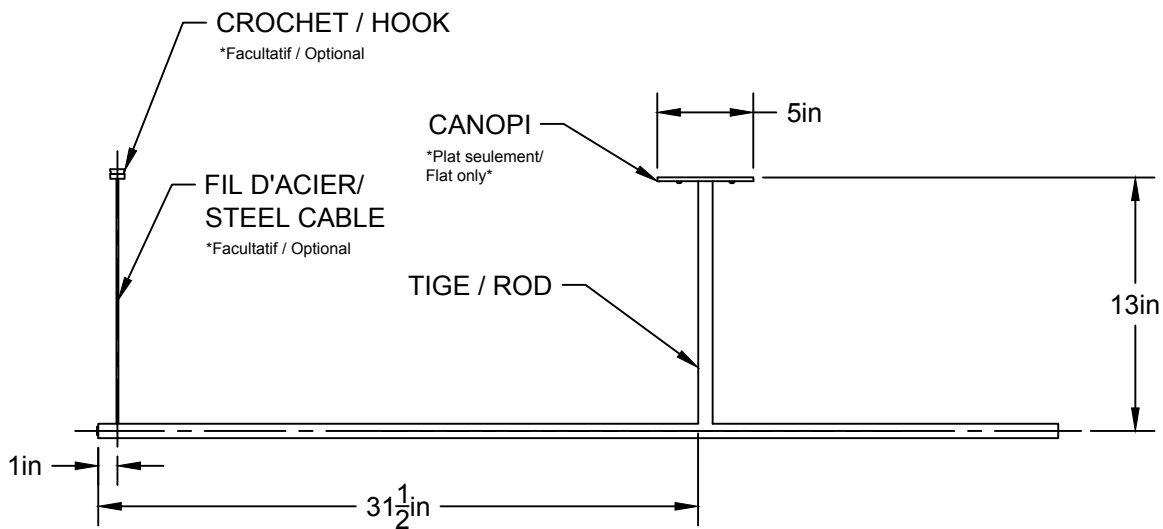

# LA

LUMINAIRE AUTHENTIK

HAUT / TOP

FACE / FRONT

BAS / BOTTOM

LIEN 3D:  
<https://a360.co/3gBGiYL>

LA17

USAGE INTÉRIEUR SEULEMENT / INTERIOR USE ONLY  
UL # 20150318-E475067