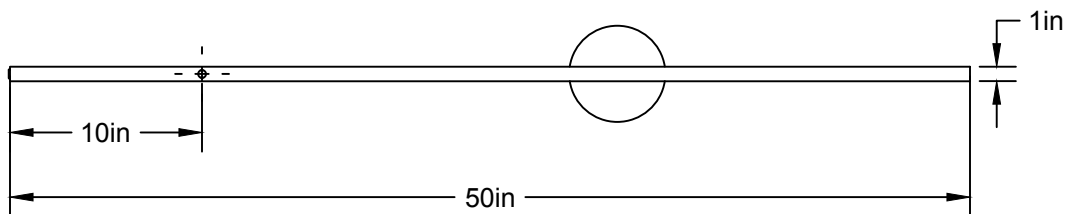

# LA

LUMINAIRE AUTHENTIK

HAUT / TOP

FACE / FRONT

BAS / BOTTOM

LIEN 3D:  
<https://a360.co/3gBGiYL>

LA17

USAGE INTÉRIEUR SEULEMENT / INTERIOR USE ONLY  
UL # 20150318-E475067