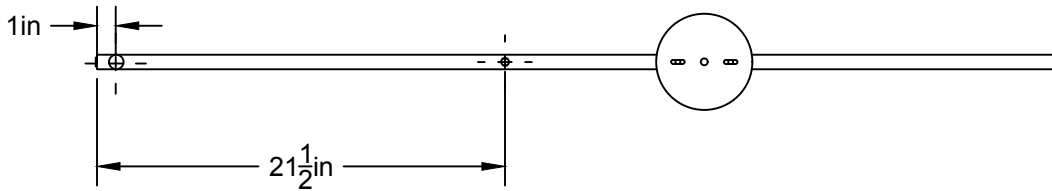

LA

LUMINAIRE AUTHENTIK

HAUT / TOP