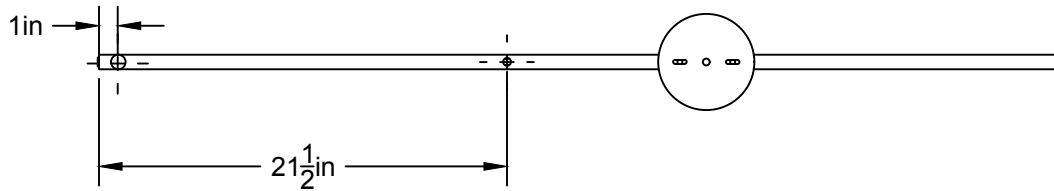

LA

LUMINAIRE AUTHENTIK

HAUT / TOP