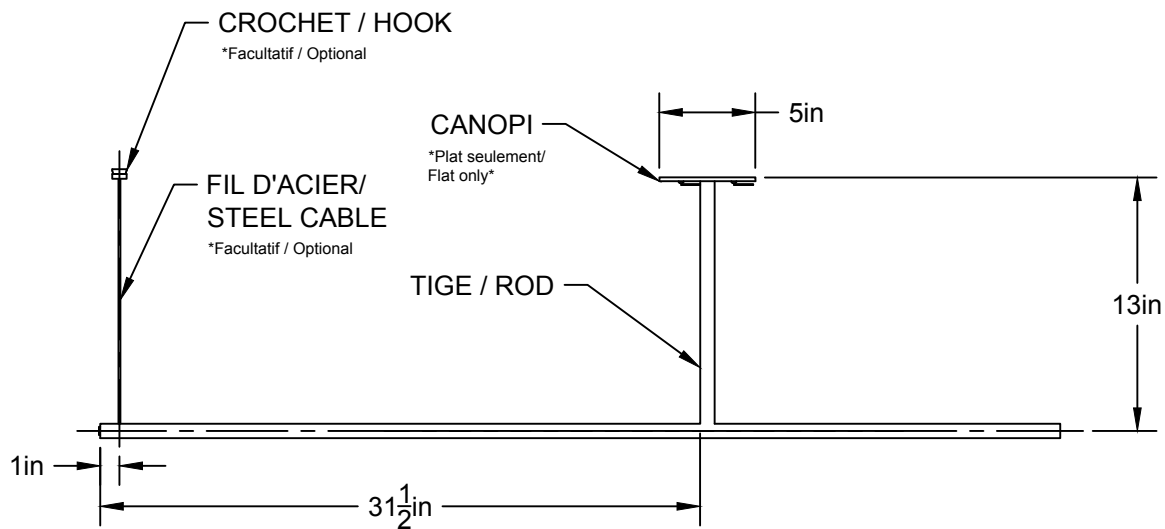

FACE / FRONT