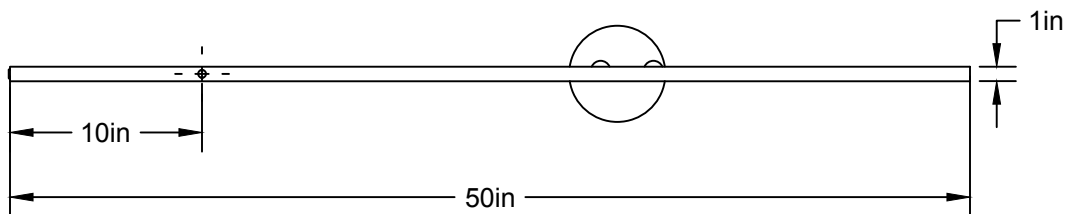

BAS / BOTTOM

LIEN 3D:
<https://a360.co/2MqHZuu>

LA17

USAGE INTÉRIEUR SEULEMENT / INTERIOR USE ONLY
UL # 20150318-E475067

514.662.0352 | LUMINAIREAUTHENTIK.COM

All rights reserved to Authentik Lighting / Tous les droits sont réservés à Luminaire Authentik © 2020