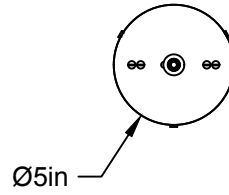

LIEN 3D:
<https://a360.co/2qAsggc>

LA00

USAGE INTÉRIEUR SEULEMENT / INTERIOR USE ONLY
20150318-E475067

514.662.0352 | LUMINAIREAUTHENTIK.COM

All rights reserved to Authentik Lighting / Tous les droits sont réservés à Luminaire Authentik © 2020