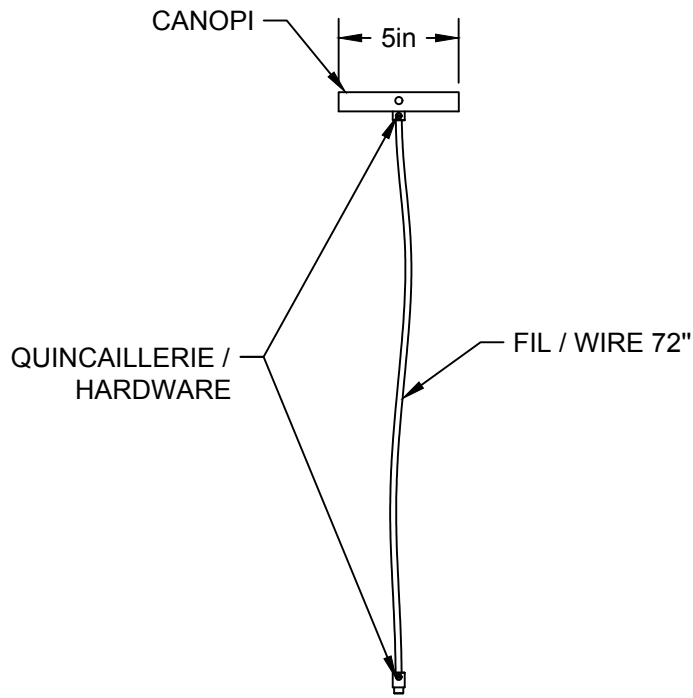

LIEN 3D:
<https://a360.co/2qAsggc>

LA00

USAGE INTÉRIEUR SEULEMENT / INTERIOR USE ONLY
20150318-E475067

514.662.0352 | LUMINAIREAUTHENTIK.COM

All rights reserved to Authentik Lighting / Tous les droits sont réservés à Luminaire Authentik © 2020