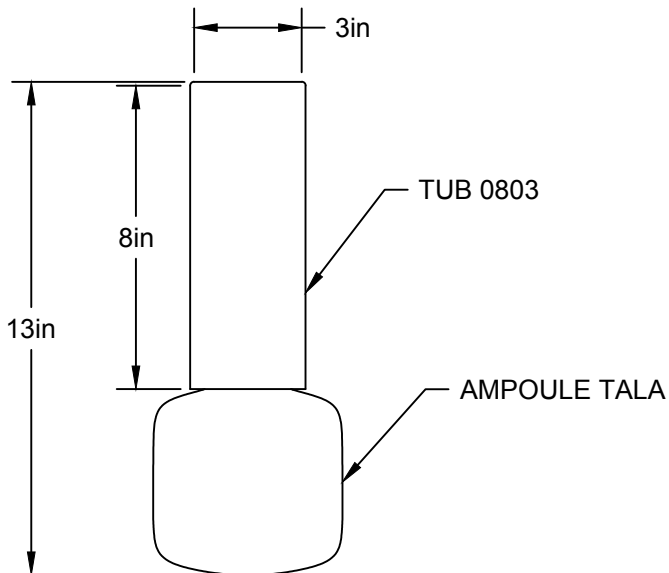

LA

LUMINAIRE AUTHENTIK

LIEN 3D:

<https://a360.co/3fGY371>

AMPOULE / BULB :

TALA OBLO - 6 WATT - 540 LUMENS - 2700K

INCANDESCENT / LED

1 BASE E26 SOCKET, 120 VOLTS, DIMMABLE, 100W MAX

AMPOULE INCLUSE / BULB INCLUDED*

Détail sur fiche technique / Details on spec sheet

TUB-P OBLO 0803

USAGE INTÉRIEUR SEULEMENT, INDOOR USE ONLY

UL # Certificat: 20150318-E475067

514.662.0352 | LUMINAIREAUTHENTIK.COM