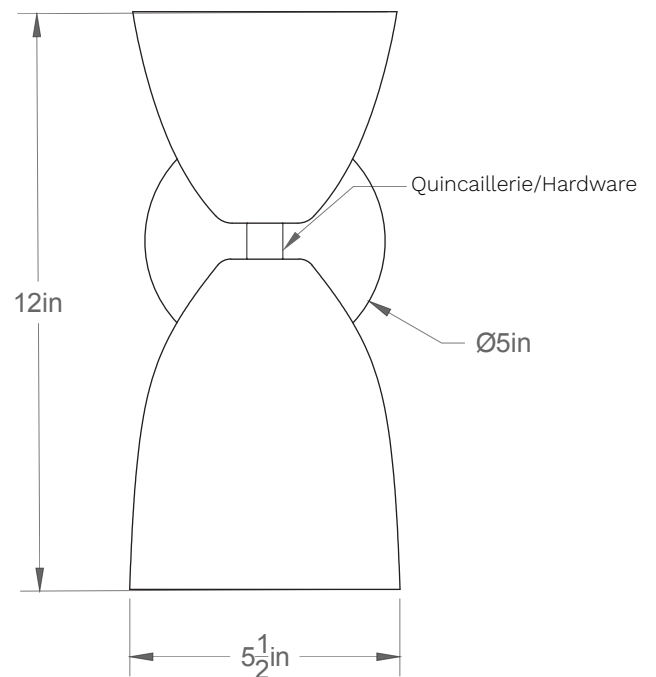

Avant/Front