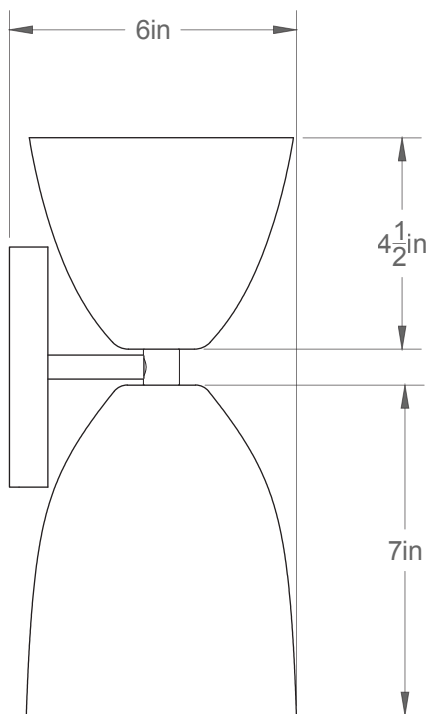

## Lov 01-LA62

Type : Murale/Wallmount

Matériaux/Materials : Aluminium powder coat

Specifications : E26 base LED, 120 volts, dimmable (2)

Ampoule/Bulb : Tala Sphere II 6 Watt • 480 Lumens • 2000K to 2800K Dim to warm (2) éclairage up&down lighting

Poids/Weight : 3 lb.

Garantie/Warranty : 2 ans/years

Certification : 

Usage intérieur seulement/Indoor use only

Lien 3D/link : [Cliquez ici/Click here](#)

Pour tous les fichiers 3D, incluant CAD, Revit et IES, visitez le [www.luminaireauthentik.com](http://www.luminaireauthentik.com) / For 3D drawings of all products, including CAD, Revit and IES files, please visit [www.luminaireauthentik.com](http://www.luminaireauthentik.com)