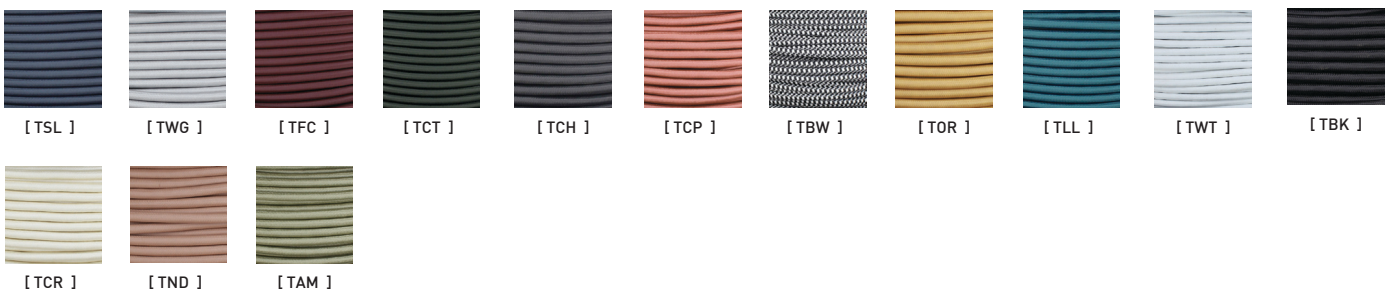

## FINIS - TEXTURE

QUINCAILLERIE - HARDWARE (SI APPLICABLE)

PIVOT - SWIVEL (SI APPLICABLE)

TIGE - ROD (SI APPLICABLE)

OPTION TIGE VERTICALE - VERTICAL ROD OPTION 4", 8", 12", 18"(\$), 24"(\$), 36"(\$)

FIL - WIRE (SI APPLICABLE)