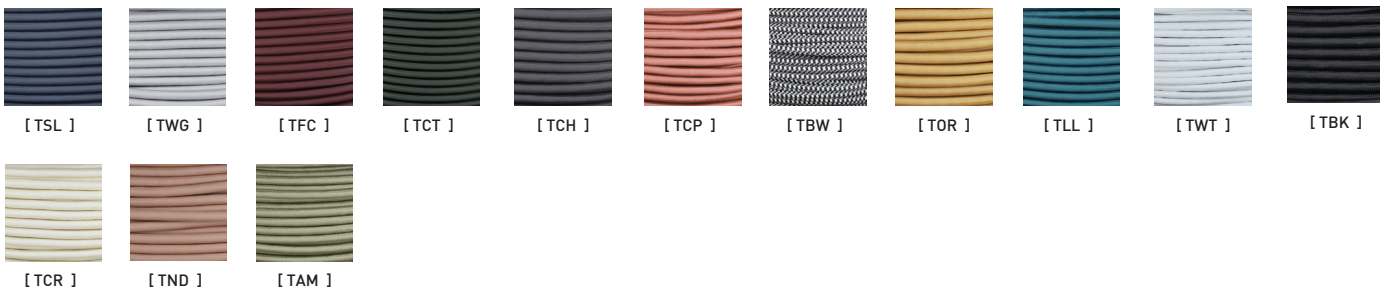

## FINIS - TEXTURE

QUINCAILLERIE - HARDWARE (SI APPLICABLE)

PIVOT - SWIVEL (SI APPLICABLE)

TIGE - ROD (SI APPLICABLE)

OPTION TIGE VERTICALE - VERTICAL ROD OPTION 4", 8", 12", 18"(\$), 24"(\$), 36"(\$)

FIL - WIRE (SI APPLICABLE)