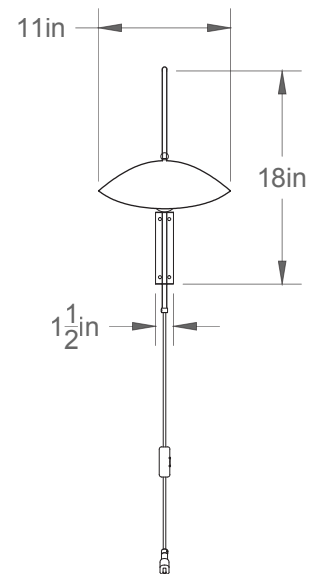

Coquelicot 11-LA64

Type : Murale/Wallmount

Matériaux/Materials : Aluminium powder coat

Specifications : E26 base LED, 120 volts, dimmable

Ampoule/Bulb : Tala Sphere I 3.8 Watt • 220 Lumens • 2000K to 2800K Dim to warm

Poids/Weight : 5 lb.

Garantie/Warranty : 2 ans/years

Certification : 

Usage intérieur seulement/Indoor use only

Lien 3D/link : [Cliquez ici/Click here](#)

Pour tous les fichiers 3D, incluant CAD, Revit et IES, visitez le www.luminaireauthentik.com / For 3D drawings of all products, including CAD, Revit and IES files, please visit www.luminaireauthentik.com

Côté/Side

Avant/Front

Abat-jour/Shade Ext.

WTL

CRL

NDM

NGL

SGL