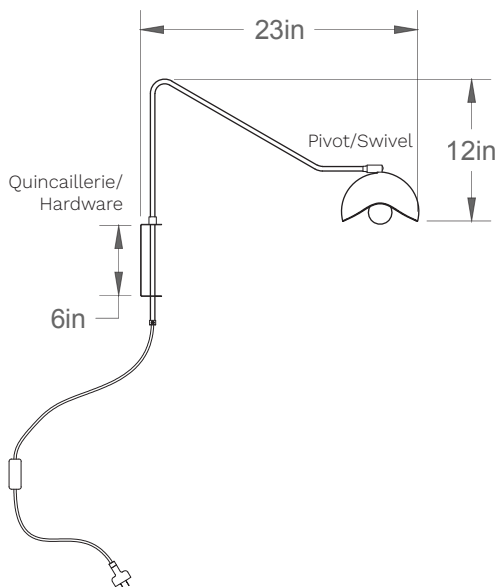

Poids/Weight : 5 lb.

Garantie/Warranty : 2 ans/years

Certification : 

Usage intérieur seulement/Indoor use only

Lien 3D/link : [Cliquez ici/Click here](#)

Pour tous les fichiers 3D, incluant CAD, Revit et IES, visitez le www.luminaireauthentik.com / For 3D drawings of all products, including CAD, Revit and IES files, please visit www.luminaireauthentik.com