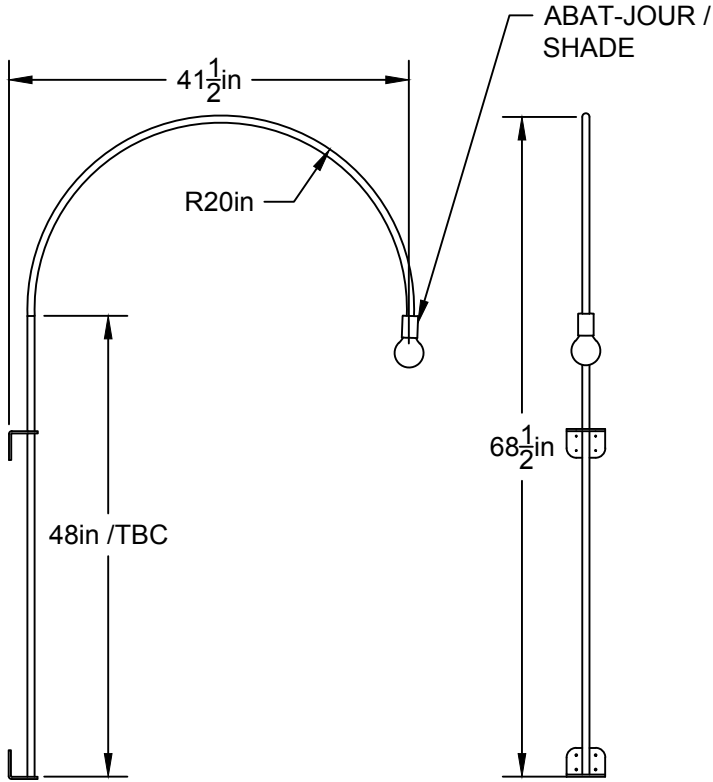

# LA

LUMINAIRE AUTHENTIK

PROJET	
NOTE	
ABAT-JOUR/ SHADE	
TIGE/ ROD	
QUINCAILLERIE/ HARDWARE	
CANOPY/ BASE/ BRAQUETTE	

LIEN 3D:  
<https://a360.co/2WkO0gQ>

DEL OU INCANDESCENT OR LED  
1 BASE E26 SOCKET, 120 VOLTS, DIMMABLE, 100W MAX