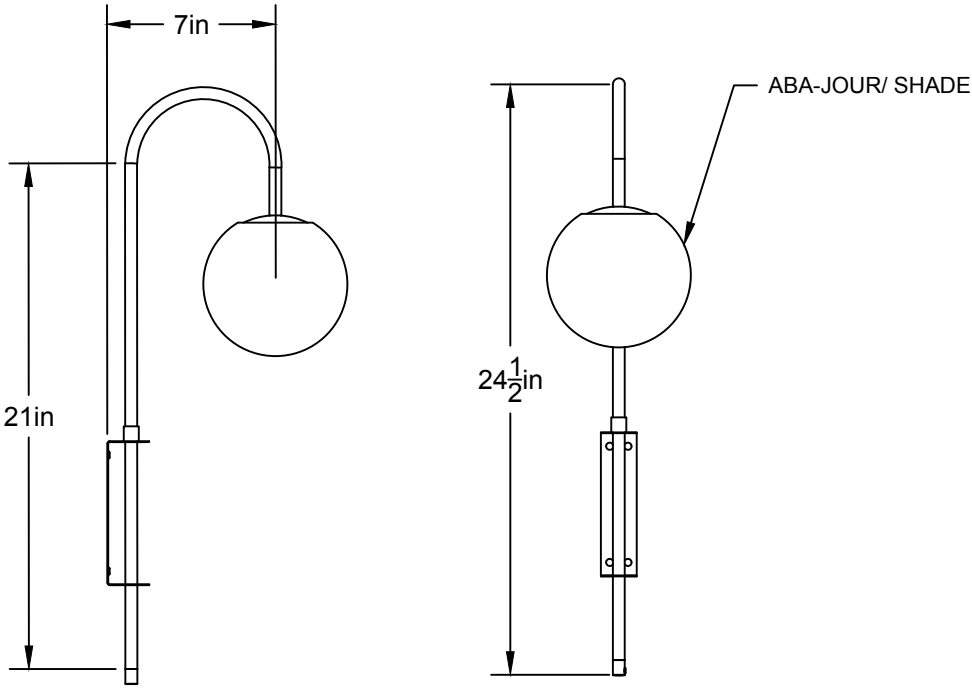

LA

LUMINAIRE AUTHENTIK

PROJET	
NOTE	
ABAT-JOUR/ SHADE	
TIGE/ ROD	
QUINCAILLERIE/ HARDWARE	
CANOPY/ BASE/ BRAQUETTE	

LIEN 3D:

<https://a360.co/2LfDwsS>

DEL OU INCANDESCENT OR LED
1 BASE E26 SOCKET, 120 VOLTS, DIMMABLE, 100W MAX

CCT-318

GRUPE X

USAGE INTÉRIEUR, INDOOR USE

UL # Certificat: 20150318-E475067

514.662.0352 | LUMINAIREAUTHENTIK.COM

All rights reserved to Authentik Lighting / Tous les droits sont réservés à Luminaire Authentik © 2020