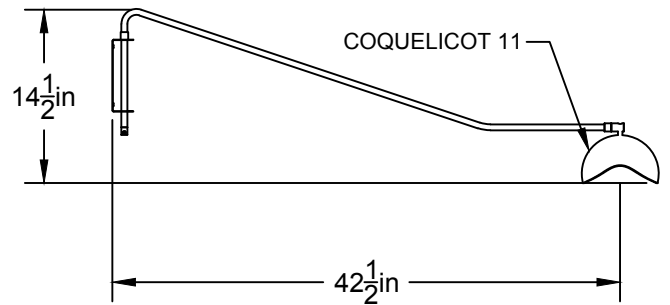

PROJET	
NOTE	
ABAT-JOUR/ SHADE	
TIGE/ ROD	
QUINCAILLERIE/ HARDWARE	
CANOPY/ BASE/ BRAQUETTE	

LIEN 3D:
<https://a360.co/2Q5A4mr>

DEL OU INCANDESCENT OR LED
 1 BASE E26 SOCKET, 120 VOLTS, DIMMABLE, 100W MAX