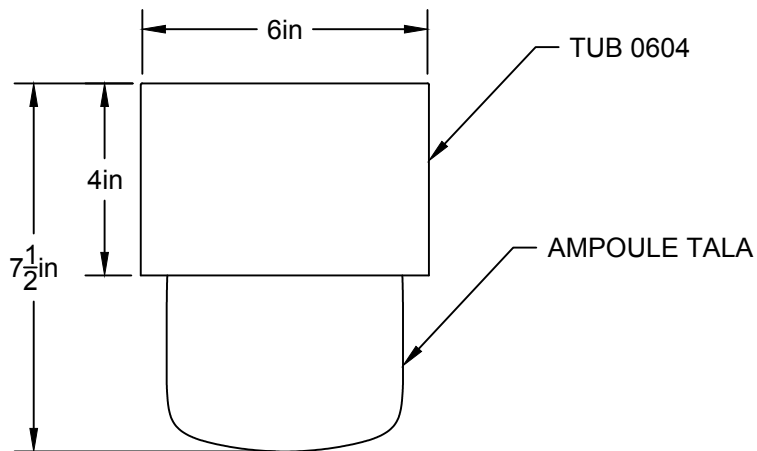

LA

LUMINAIRE AUTHENTIK

LIEN 3D:

<https://a360.co/35IV28S>

AMPOULE / BULB :

TALA OBLO - 6 WATT - 540 LUMENS - 2700K

INCANDESCENT / LED

1 BASE E26 SOCKET, 120 VOLTS, DIMMABLE, 100W MAX

AMPOULE INCLUSE / BULB INCLUDED*

Détail sur fiche technique / Details on spec sheet

TUB-P OBLO 0604

USAGE INTÉRIEUR SEULEMENT, INDOOR USE ONLY

UL # Certificat: 20150318-E475067

514.662.0352 | LUMINAIREAUTHENTIK.COM

All rights reserved to Authentik Lighting / Tous les droits sont réservés à Luminaire Authentik © 2021