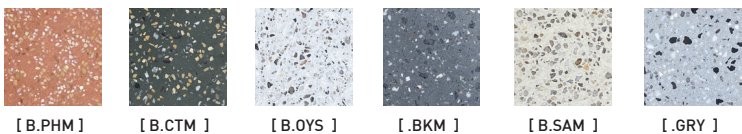

FIL - WIRE (SI APPLICABLE)

CANOPY - FINIS

CANOPY - STYLES

TERRAZZO

TABLEAU DE RÉFÉRENCE

CODE	RÉFÉRENCE/ REFERENCE	BENJAMIN MOORE REF.	RAL REF.
[WTM]	BLANC MAT - MATT WHITE	CC-10	PC1211
[WTL]	BLANC LUSTRÉ - GLOSSY WHITE	CC-10	PSS-5690
[WGL]	GLACIER LUSTRÉ - GLOSSY WHITE GREY	2131-70	7035
[BKM]	NOIR MAT - MATT BLACK	2120-10	ESS-4441
[BKL]	NOIR LUSTRÉ - GLOSSY BLACK	2120-10	USS-2603
[CHM]	CHARCOAL MAT - MATT CHARCOAL	2124-10	UMB-6578
[CNM]	CHAMPAGNE MAT - MATT CHAMPAGNE	CC-574	PTB-5604
[ORM]	OR MAT - MATT GOLD	HC-17	EMS-0940
[BZM]	BRONZE MAT - MATT BRONZE	HC-76	PMB-10019
[GYL]	GRIS LUSTRÉ - GLOSSY GREY	2127-40	7000
[SLM]	ARDOISE MAT - MATT SLATE	HC-155	PTB-6882
[NVL]	MARINE LUSTRÉ - GLOSSY NAVY	CC-932	5011
[BML]	BLEU MINUIT LUSTRÉ - GLOSSY MIDNIGHT BLUE	CC-842	5001
[TLM]	BLEU SARCELLE MAT - MATT TEAL BLUE	2053-20	PSB-6776
[DGL]	VERT FONCÉ LUSTRÉ - GLOSSY DARK GREEN	2050-20	6004
[CTL]	CACTUS LUSTRÉ - GLOSSY CACTUS	HC-135	PSB-4632
[MGL]	VERT MENTHE LUSTRÉ - GLOSSY MINT GREEN	2035-50	PSB-6473
[SGL]	VERT SUPÉRIEUR LUSTRÉ - GLOSSY SUPERIOR GREEN	HC-137	PSB-5728
[MGM]	VERT MENTHE MAT - MATT MINT GREEN	HC-125	PSB-4407
[VCL]	VERT CLASSIQUE LUSTRÉ - GLOSSY CLASSIC GREEN	2038-10	PSB-4075
[POL]	PORCELAINE LUSTRÉ - GLOSSY PORCELAIN	2114-40	USS-6790
[NDL]	VIEUX ROSE LUSTRÉ - GLOSSY NUDE	CC-350	PGB-1992
[CRL]	CRÈME LUSTRÉ - GLOSSY CREAM	CC-50	9001
[SAM]	SABLE MAT - MATT SAND	CC-490	PSB-6872
[WHM]	BLÉ MAT - MATT WHEAT	HC-2	PSB-6996
[PHM]	PÊCHE MAT - MATT PEACH	CC-186	PSB-6817
[AYL]	JAUNE ANTIQUE LUSTRÉ - GLOSSY ANTIQUE YELLOW	HC-54	PSS-3019
[YYL]	JAUNE LUSTRÉ - GLOSSY YELLOW	2023-30	1018
[OGL]	ORANGE LUSTRÉ - GLOSSY ORANGE	2009-10	2002
[REL]	ROUGE LUSTRÉ - GLOSSY RED	2087-10	USS-6790
[FCM]	FLAT CURRENT MAT - MATT FLAT CURRENT	PM-17	PSB-8106
[TMM]	TRIP MAUVE MAT - MATT PURPLE TRIP	CC-2	PSB-6645
[CYL]	CANYON LUSTRÉ - GLOSSY CANYON	2174-10	8004
[CPO]	CUIVRE OPAQUE COPPER		PMB-4934
[MBL]	MARRON BRUN LUSTRÉ - GLOSSY BROW COPPER	2113-10	PMB-1387
[POM]	PORELAIN MAT - MATT PORCELAIN	2113-50	USB-10218
[CYM]	CANYON MAT - MATT CANYON	2174-10	PSB-10219
[WGM]	GLACIER MAT - MATT WHITE GREY	HC-170	PSB-6634
[DGM]	VERT FONCÉ MAT - MATT DARK GREEN	2054-10	PSB-10220
[CPM]	CUIVRE MAT - MATT COPPER	CC-96	UPB-4650
[CPL]	CUIRE LUSTRÉ - GLOSSY COPPER	2167-10	PPS-5162
[SGM]	GRIS DOUX MAT - SOFT MATT GREY	HC-165	PSB-6634
[OWM]	BLANC CASSÉ MAT - MATT OFF WHITE	OC-37	
[BGM]	BEIGE MAT - BEIGE MATT	OC-15	
[BRR]	LAITON BRUT - UNFINISHED BRASS		
[NIR]	NICKEL BRUT - UNFINISHED NICKEL		
[GB.O]	OPALE - OPALE		
[GB.C]	CLAIR - CLEAR		
[GB.M]	AMBRÉ - AMBER		
[GB.K]	FUMÉ - SMOKE		
[GB.P]	ROSE - PINK		
[GB.U]	SAUMON - SALMON		
[GB.V]	VERT - GREEN		
[GB.T]	TURQUOISE - TURQUOISE		
[TSL]	TISSU.ARDOISE - SLATE		
[TWG]	TISSU.GLACIER - WHITE GREY		
[TFC]	TISSU.FLAT CURRENT		
[TCT]	TISSU.CACTUS		
[TCH]	TISSU.CHARCOAL		
[TCP]	TISSU.CUIVRE - COPPER		
[TBW]	TISSU.NOIR ET BLANC - BLACK AND WHITE		
[TOR]	TISSU.OR - GOLD		
[TTL]	TISSU.SARCELLE - TEAL		
[TWT]	TISSU.BLANC - WHITE		
[TBK]	TISSU.NOIR - BLACK		
[TCR]	TISSU.CRÈME - CREAM		
[TAM]	TISSU.ARMÉ - ARMY		
[TND]	TISSU.NUDE		