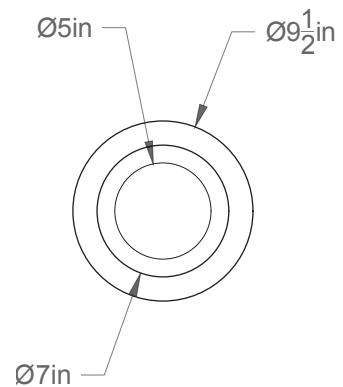

Finlandaise 0205-LA00-L

Type : Suspension/Pendant

Matériaux/Materials : Aluminium powder coat •
Verre/Glass

Specifications : E26 base LED, 120 volts, dimmable

Ampoule/Bulb : Tala Sphere I 3.8 Watt • 220 Lumens •
2000K to 2800K Dim to warm

Poids/Weight : 5 lb.

Garantie/Warranty : 2 ans/years

Certification :

Usage intérieur seulement/Indoor use only

Lien 3D/link : [Cliquez ici/Click here](#)

Pour tous les fichiers 3D, incluant CAD, Revit et IES,
visitez le www.luminaireauthentik.com / For 3D drawings of all products,
including CAD, Revit and IES files, please visit www.luminaireauthentik.com

Avant/Front

Dessus/Top

Abat-jour/Shade Ext-2.

Abat-jour/Shade Ext-1.

Abat-jour/Shade Int.

Boules de verre/Glass ball

Fil/Wire

TBK