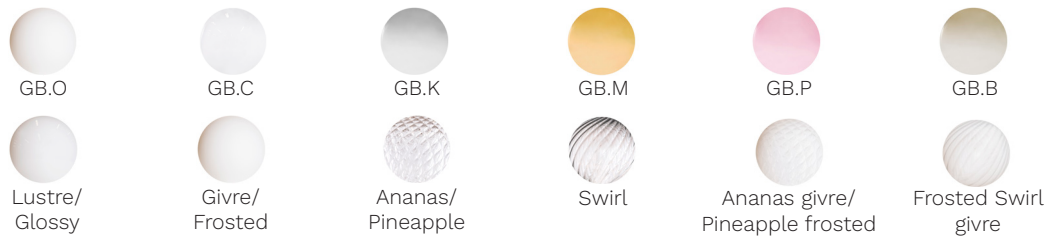

Finlandaise 0205-LA00-L

Type : Suspension/Pendant

Matériaux/Materials : Aluminium powder coat •
Verre/Glass

Specifications : E26 base LED, 120 volts, dimmable

Ampoule/Bulb : Tala Sphere I 3.8 Watt • 220 Lumens •
2000K to 2800K Dim to warm

Avant/Front

Dessus/Top

Abat-jour/Shade Ext-2.

Abat-jour/Shade Ext-1.

Abat-jour/Shade Int.

Boules de verre/Glass ball

Fil/Wire

TBK