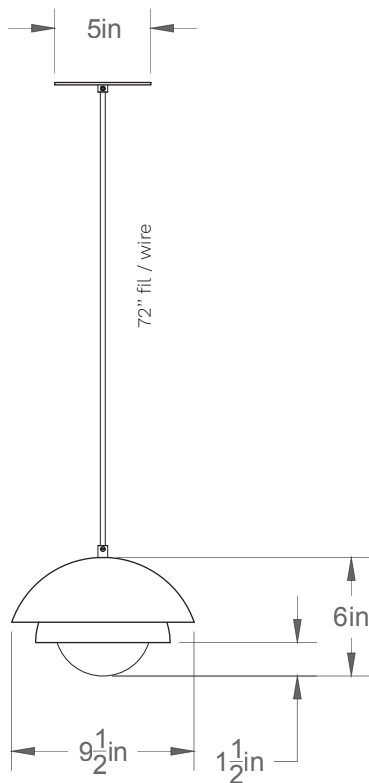

Finlandaise 0205-LA00-L

Type : Suspension/Pendant

Matériaux/Materials : Aluminium powder coat •
Verre/Glass

Specifications : E26 base LED, 120 volts, dimmable

Ampoule/Bulb : Tala Sphere I 3.8 Watt • 220 Lumens •
2000K to 2800K Dim to warm

Avant/Front

Dessus/Top

Abat-jour/Shade Ext-2.

Abat-jour/Shade Ext-1.

Abat-jour/Shade Int.

Boules de verre/Glass ball

Fil/Wire

TBK