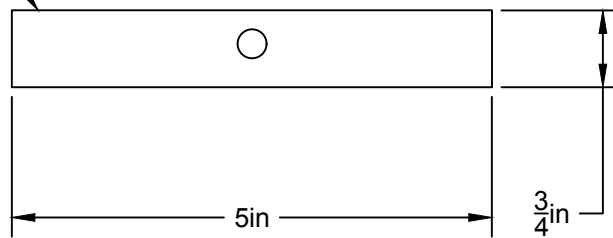

**OPTIONS TIGE /
ROD OPTIONS**

- 1) Abat-jour sur base/
Shade on the base
- 2) Avec courte tige 7/8"
With a 7/8" sleeve

CANOPI
*Vis sur le côté
seulement / Screwless
only *

LIEN 3D:
<https://a360.co/35moTOH>