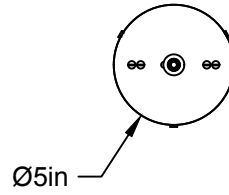

LIEN 3D:
<https://a360.co/2qAsggc>

LA00

USAGE INTÉRIEUR SEULEMENT / INTERIOR USE ONLY
UL # 20150318-E475067

514.662.0352 | LUMINAIREAUTHENTIK.COM

All rights reserved to Authentik Lighting / Tous les droits sont réservés à Luminaire Authentik © 2020