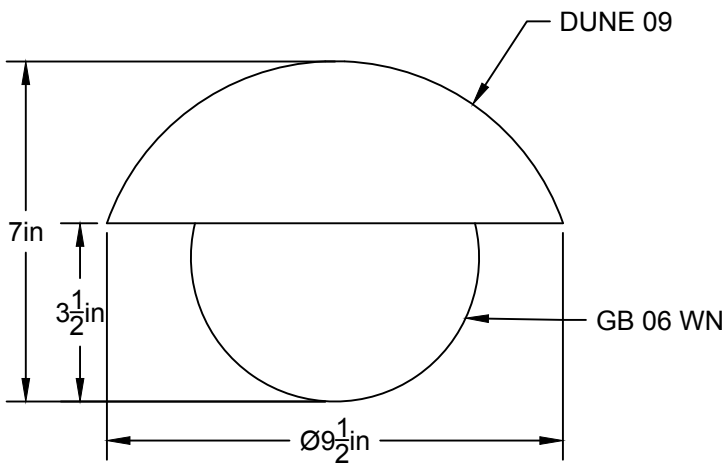

LA

LUMINAIRE AUTHENTIK

Ø9½in

LIEN 3D:

<https://a360.co/32YJQvq>

AMPOULE / BULB :

TALA SPHERE I - 4 WATT - 220 LUMENS -
2000K TO 2800K

INCANDESCENT / LED