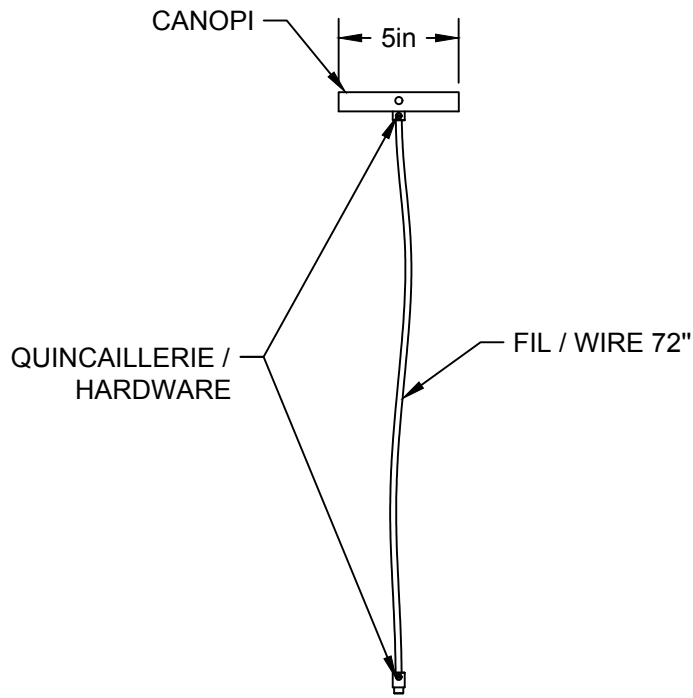

LIEN 3D:
<https://a360.co/2qAsggc>

LA00

USAGE INTÉRIEUR SEULEMENT / INTERIOR USE ONLY
UL # 20150318-E475067

514.662.0352 | LUMINAIREAUTHENTIK.COM

All rights reserved to Authentik Lighting / Tous les droits sont réservés à Luminaire Authentik © 2020