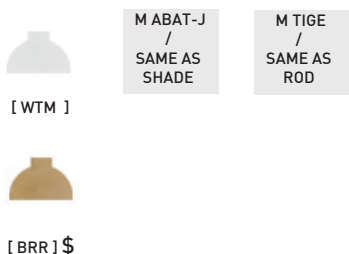

CANOPY - FINIS