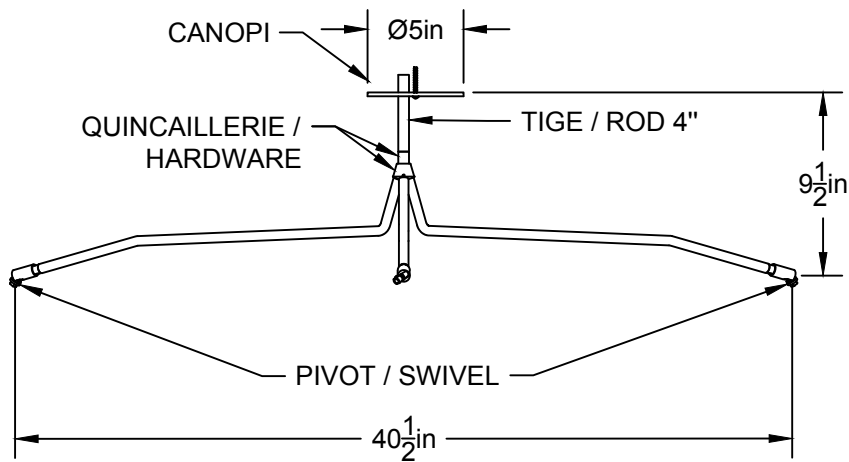

AMPOULE INCLUSE / BULB INCLUDED*

Détail sur fiche technique / Details on spec sheet

COQUELICOT 11

USAGE INTÉRIEUR SEULEMENT, INDOOR USE ONLY

UL # Certificat: 20150318-E475067

514.662.0352 | LUMINAIREAUTHENTIK.COM

All rights reserved to Authentik Lighting / Tous les droits sont réservés à Luminaire Authentik © 2021

OPTIONS TIGE /
ROD OPTIONS

Longueur de tige / Rod length
7 ¹ / ₈ "
4"
8"
12"
18"
24"
36"

LIEN 3D:
<https://a360.co/3wslc0X>