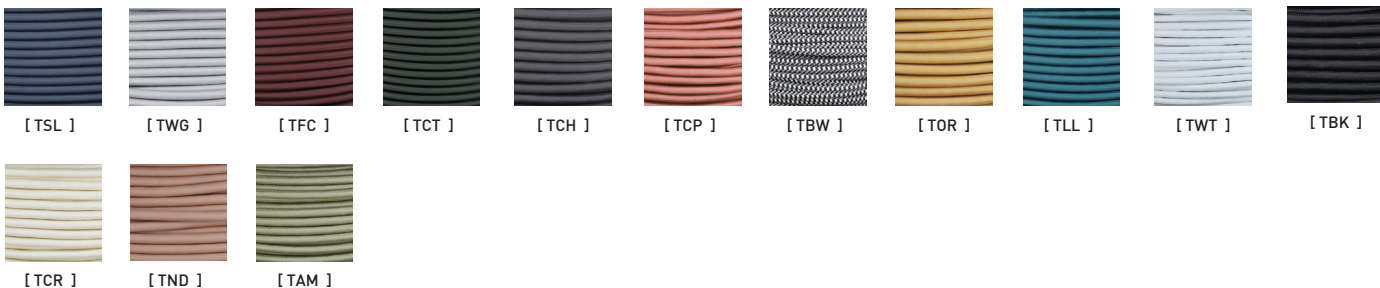

FIL - WIRE (SI APPLICABLE)