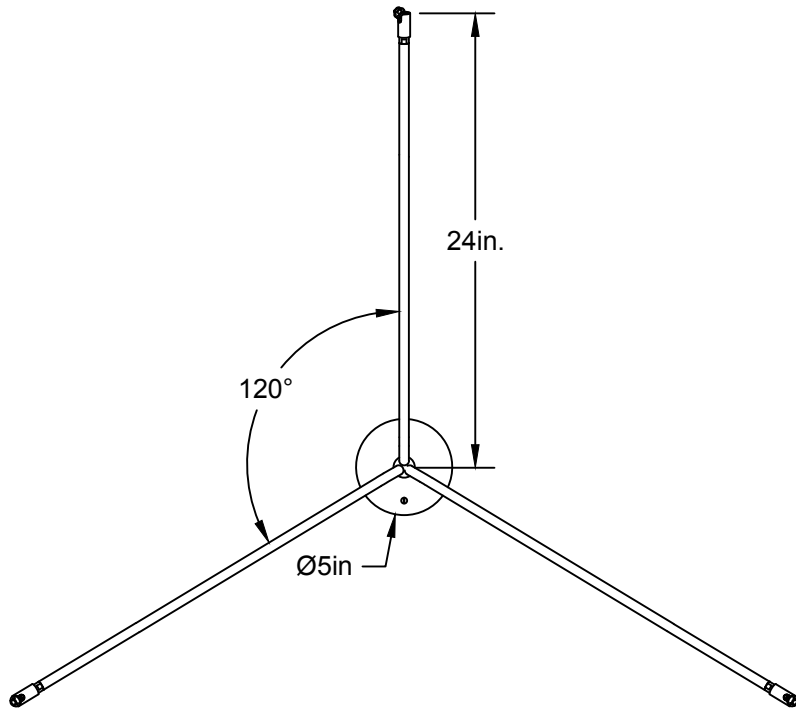

All rights reserved to Authentik Lighting / Tous les droits sont réservés à Luminaire Authentik © 2021

OPTIONS TIGE /
ROD OPTIONS

Longueur de tige / Rod length
7 $\frac{1}{8}$ "
4"
8"
12"
18"
24"
36"

LIEN 3D:
<https://a360.co/2Zt0nal>