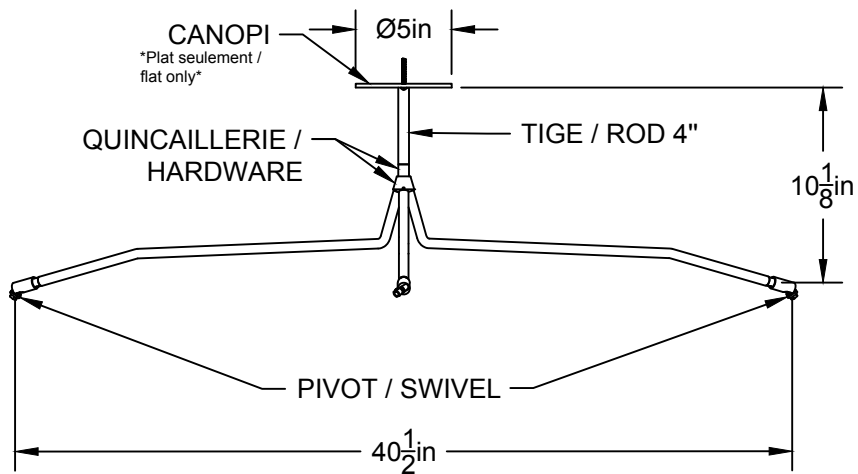

AMPOULE INCLUSE / BULB INCLUDED*

Détail sur fiche technique / Details on spec sheet

COQUELICOT 11

USAGE INTÉRIEUR SEULEMENT, INDOOR USE ONLY

UL # Certificat: 20150318-E475067

514.662.0352 | LUMINAIREAUTHENTIK.COM

All rights reserved to Authentik Lighting / Tous les droits sont réservés à Luminaire Authentik © 2021

OPTIONS TIGE /
ROD OPTIONS

Longueur de tige / Rod length
7 $\frac{1}{8}$ "
4"
8"
12"
18"
24"
36"

LIEN 3D:
<https://a360.co/2Zt0nal>