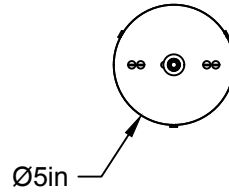

LIEN 3D:
<https://a360.co/3wvmOvs>

LA00

USAGE INTÉRIEUR SEULEMENT / INTERIOR USE ONLY
UL # 20150318-E475067

514.662.0352 | LUMINAIREAUTHENTIK.COM

All rights reserved to Authentik Lighting / Tous les droits sont réservés à Luminaire Authentik © 2020