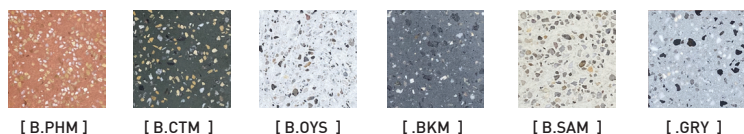

FIL - WIRE (SI APPLICABLE)

CANOPY - FINIS

CANOPY - STYLES

TERRAZZO

TABLEAU DE RÉFÉRENCE

CODE	RÉFÉRENCE/ REFERENCE	BENJAMIN MOORE REF.	RAL REF.
[WTM]	BLANC MAT - MATT WHITE	CC-10	PC1211
[WTL]	BLANC LUSTRÉ - GLOSSY WHITE	CC-10	PSS-5690
[WGL]	GLACIER LUSTRÉ - GLOSSY WHITE GREY	2131-70	7035
[BKM]	NOIR MAT - MATT BLACK	2120-10	ESS-4441
[BKL]	NOIR LUSTRÉ - GLOSSY BLACK	2120-10	USS-2603
[CHM]	CHARCOAL MAT - MATT CHARCOAL	2124-10	UMB-6578
[CNM]	CHAMPAGNE MAT - MATT CHAMPAGNE	CC-574	PTB-5604
[ORM]	OR MAT - MATT GOLD	HC-17	EMS-0940
[BZM]	BRONZE MAT - MATT BRONZE	HC-76	PMB-10019
[GYL]	GRIS LUSTRÉ - GLOSSY GREY	2127-40	7000
[SLM]	ARDOISE MAT - MATT SLATE	HC-155	PTB-6882
[NVL]	MARINE LUSTRÉ - GLOSSY NAVY	CC-932	5011
[BML]	BLEU MINUIT LUSTRÉ - GLOSSY MIDNIGHT BLUE	CC-842	5001
[TLM]	BLEU SARCELLE MAT - MATT TEAL BLUE	2053-20	PSB-6776
[DGL]	VERT FONCÉ LUSTRÉ - GLOSSY DARK GREEN	2050-20	6004
[CTL]	CACTUS LUSTRÉ - GLOSSY CACTUS	HC-135	PSB-4632
[MGL]	VERT MENTHE LUSTRÉ - GLOSSY MINT GREEN	2035-50	PSB-6473
[SGL]	VERT SUPÉRIEUR LUSTRÉ - GLOSSY SUPERIOR GREEN	HC-137	PSB-5728
[MGM]	VERT MENTHE MAT - MATT MINT GREEN	HC-125	PSB-4407
[VCL]	VERT CLASSIQUE LUSTRÉ - GLOSSY CLASSIC GREEN	2038-10	PSB-4075
[POL]	PORCELAINE LUSTRÉ - GLOSSY PORCELAIN	2114-40	USS-6790
[NDL]	VIEUX ROSE LUSTRÉ - GLOSSY NUDE	CC-350	PGB-1992
[CRL]	CRÈME LUSTRÉ - GLOSSY CREAM	CC-50	9001
[SAM]	SABLE MAT - MATT SAND	CC-490	PSB-6872
[WHM]	BLÉ MAT - MATT WHEAT	HC-2	PSB-6996
[PHM]	PÊCHE MAT - MATT PEACH	CC-186	PSB-6817
[AYL]	JAUNE ANTIQUE LUSTRÉ - GLOSSY ANTIQUE YELLOW	HC-54	PSS-3019
[YYL]	JAUNE LUSTRÉ - GLOSSY YELLOW	2023-30	1018
[OGL]	ORANGE LUSTRÉ - GLOSSY ORANGE	2009-10	2002
[REL]	ROUGE LUSTRÉ - GLOSSY RED	2087-10	USS-6790
[FCM]	FLAT CURRENT MAT - MATT FLAT CURRENT	PM-17	PSB-8106
[TMM]	TRIP MAUVE MAT - MATT PURPLE TRIP	CC-2	PSB-6645
[CYL]	CANYON LUSTRÉ - GLOSSY CANYON	2174-10	8004
[CPO]	CUIVRE OPAQUE COPPER		PMB-4934
[MBL]	MARRON BRUN LUSTRÉ - GLOSSY BROW COPPER	2113-10	PMB-1387
[POM]	PORELAIN MAT - MATT PORCELAIN	2113-50	USB-10218
[CYM]	CANYON MAT - MATT CANYON	2174-10	PSB-10219
[WGM]	GLACIER MAT - MATT WHITE GREY	HC-170	PSB-6634
[DGM]	VERT FONCÉ MAT - MATT DARK GREEN	2054-10	PSB-10220
[CPM]	CUIVRE MAT - MATT COPPER	CC-96	UPB-4650
[CPL]	CUIRE LUSTRÉ - GLOSSY COPPER	2167-10	PPS-5162
[SGM]	GRIS DOUX MAT - SOFT MATT GREY	HC-165	PSB-6634
[OWM]	BLANC CASSÉ MAT - MATT OFF WHITE	OC-37	
[BGM]	BEIGE MAT - BEIGE MATT	OC-15	
[BRR]	LAITON BRUT - UNFINISHED BRASS		
[NIR]	NICKEL BRUT - UNFINISHED NICKEL		
[GB.O]	OPALE - OPALE		
[GB.C]	CLAIR - CLEAR		
[GB.M]	AMBRÉ - AMBER		
[GB.K]	FUMÉ - SMOKE		
[GB.P]	ROSE - PINK		
[GB.U]	SAUMON - SALMON		
[GB.V]	VERT - GREEN		
[GB.T]	TURQUOISE - TURQUOISE		
[TSL]	TISSU.ARDOISE - SLATE		
[TWG]	TISSU.GLACIER - WHITE GREY		
[TFC]	TISSU.FLAT CURRENT		
[TCT]	TISSU.CACTUS		
[TCH]	TISSU.CHARCOAL		
[TCP]	TISSU.CUIVRE - COPPER		
[TBW]	TISSU.NOIR ET BLANC - BLACK AND WHITE		
[TOR]	TISSU.OR - GOLD		
[TTL]	TISSU.SARCELLE - TEAL		
[TWT]	TISSU.BLANC - WHITE		
[TBK]	TISSU.NOIR - BLACK		
[TCR]	TISSU.CRÈME - CREAM		
[TAM]	TISSU.ARMÉ - ARMY		
[TND]	TISSU.NUDE		