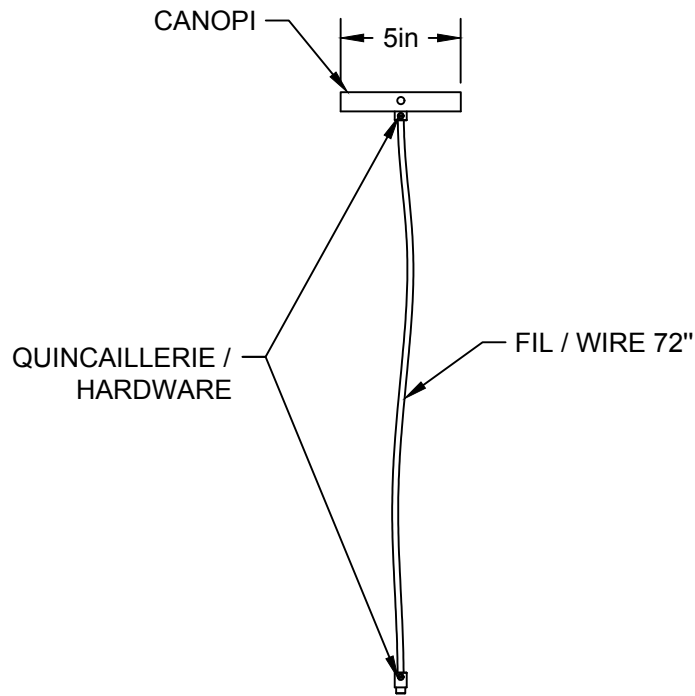

LIEN 3D:
<https://a360.co/3wvmOvs>

LA00

USAGE INTÉRIEUR SEULEMENT / INTERIOR USE ONLY
UL # 20150318-E475067

514.662.0352 | LUMINAIREAUTHENTIK.COM

All rights reserved to Authentik Lighting / Tous les droits sont réservés à Luminaire Authentik © 2020