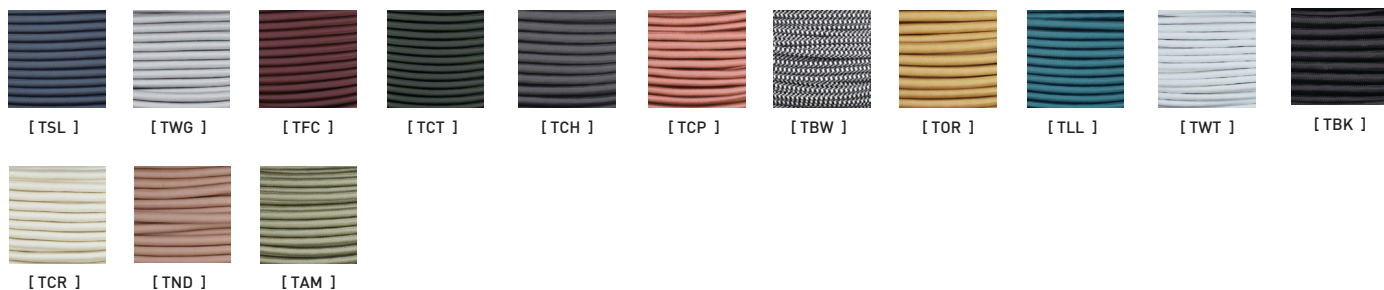

FIL - WIRE (SI APPLICABLE)

CANOPY - FINIS

CANOPY - STYLES

TERRAZZO

TABLEAU DE RÉFÉRENCE

CODE	RÉFÉRENCE/ REFERENCE	BENJAMIN MOORE REF.	RAL REF.
[WTM]	BLANC MAT - MATT WHITE	CC-10	PC1211
[WTL]	BLANC LUSTRÉ - GLOSSY WHITE	CC-10	PSS-5690
[WGL]	GLACIER LUSTRÉ - GLOSSY WHITE GREY	2131-70	7035
[BKM]	NOIR MAT - MATT BLACK	2120-10	ESS-4441
[BKL]	NOIR LUSTRÉ - GLOSSY BLACK	2120-10	USS-2603
[CHM]	CHARCOAL MAT - MATT CHARCOAL	2124-10	UMB-6578
[CNM]	CHAMPAGNE MAT - MATT CHAMPAGNE	CC-574	PTB-5604
[ORM]	OR MAT - MATT GOLD	HC-17	EMS-0940
[BZM]	BRONZE MAT - MATT BRONZE	HC-76	PMB-10019
[GYL]	GRIS LUSTRÉ - GLOSSY GREY	2127-40	7000
[SLM]	ARDOISE MAT - MATT SLATE	HC-155	PTB-6882
[NVL]	MARINE LUSTRÉ - GLOSSY NAVY	CC-932	5011
[BML]	BLEU MINUIT LUSTRÉ - GLOSSY MIDNIGHT BLUE	CC-842	5001
[TLM]	BLEU SARCELLE MAT - MATT TEAL BLUE	2053-20	PSB-6776
[DGL]	VERT FONCÉ LUSTRÉ - GLOSSY DARK GREEN	2050-20	6004
[CTL]	CACTUS LUSTRÉ - GLOSSY CACTUS	HC-135	PSB-4632
[MGL]	VERT MENTHE LUSTRÉ - GLOSSY MINT GREEN	2035-50	PSB-6473
[SGL]	VERT SUPÉRIEUR LUSTRÉ - GLOSSY SUPERIOR GREEN	HC-137	PSB-5728
[MGM]	VERT MENTHE MAT - MATT MINT GREEN	HC-125	PSB-4407
[VCL]	VERT CLASSIQUE LUSTRÉ - GLOSSY CLASSIC GREEN	2038-10	PSB-4075
[POL]	PORCELAINE LUSTRÉ - GLOSSY PORCELAIN	2114-40	USS-6790
[NDL]	VIEUX ROSE LUSTRÉ - GLOSSY NUDE	CC-350	PGB-1992
[CRL]	CRÈME LUSTRÉ - GLOSSY CREAM	CC-50	9001
[SAM]	SABLE MAT - MATT SAND	CC-490	PSB-6872
[WHM]	BLÉ MAT - MATT WHEAT	HC-2	PSB-6996
[PHM]	PÊCHE MAT - MATT PEACH	CC-186	PSB-6817
[AYL]	JAUNE ANTIQUE LUSTRÉ - GLOSSY ANTIQUE YELLOW	HC-54	PSS-3019
[YYL]	JAUNE LUSTRÉ - GLOSSY YELLOW	2023-30	1018
[OGL]	ORANGE LUSTRÉ - GLOSSY ORANGE	2009-10	2002
[REL]	ROUGE LUSTRÉ - GLOSSY RED	2087-10	USS-6790
[FCM]	FLAT CURRENT MAT - MATT FLAT CURRENT	PM-17	PSB-8106
[TMM]	TRIP MAUVE MAT - MATT PURPLE TRIP	CC-2	PSB-6645
[CYL]	CANYON LUSTRÉ - GLOSSY CANYON	2174-10	8004
[CPO]	CUIVRE OPAQUE COPPER		PMB-4934
[MBL]	MARRON BRUN LUSTRÉ - GLOSSY BROW COPPER	2113-10	PMB-1387
[POM]	PORELAIN MAT - MATT PORCELAIN	2113-50	USB-10218
[CYM]	CANYON MAT - MATT CANYON	2174-10	PSB-10219
[WGM]	GLACIER MAT - MATT WHITE GREY	HC-170	PSB-6634
[DGM]	VERT FONCÉ MAT - MATT DARK GREEN	2054-10	PSB-10220
[CPM]	CUIVRE MAT - MATT COPPER	CC-96	UPB-4650
[CPL]	CUIRE LUSTRÉ - GLOSSY COPPER	2167-10	PPS-5162
[SGM]	GRIS DOUX MAT - SOFT MATT GREY	HC-165	PSB-6634
[OWM]	BLANC CASSÉ MAT - MATT OFF WHITE	OC-37	
[BGM]	BEIGE MAT - BEIGE MATT	OC-15	
[BRR]	LAITON BRUT - UNFINISHED BRASS		
[NIR]	NICKEL BRUT - UNFINISHED NICKEL		
[GB.O]	OPALE - OPALE		
[GB.C]	CLAIR - CLEAR		
[GB.M]	AMBRÉ - AMBER		
[GB.K]	FUMÉ - SMOKE		
[GB.P]	ROSE - PINK		
[GB.U]	SAUMON - SALMON		
[GB.V]	VERT - GREEN		
[GB.T]	TURQUOISE - TURQUOISE		
[TSL]	TISSU.ARDOISE - SLATE		
[TWG]	TISSU.GLACIER - WHITE GREY		
[TFC]	TISSU.FLAT CURRENT		
[TCT]	TISSU.CACTUS		
[TCH]	TISSU.CHARCOAL		
[TCP]	TISSU.CUIVRE - COPPER		
[TBW]	TISSU.NOIR ET BLANC - BLACK AND WHITE		
[TOR]	TISSU.OR - GOLD		
[TTL]	TISSU.SARCELLE - TEAL		
[TWT]	TISSU.BLANC - WHITE		
[TBK]	TISSU.NOIR - BLACK		
[TCR]	TISSU.CRÈME - CREAM		
[TAM]	TISSU.ARMÉ - ARMY		
[TND]	TISSU.NUDE		