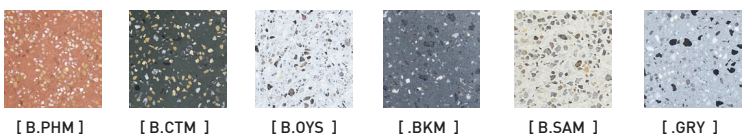

QUINCAILLERIE - HARDWARE (SI APPLICABLE)

PIVOT - SWIVEL (SI APPLICABLE)

TIGE - ROD (SI APPLICABLE)

OPTION TIGE VERTICALE - VERTICAL ROD OPTION 4", 8", 12", 18"($), 24"($), 36"($)

FIL - WIRE (SI APPLICABLE)

CANOPY - FINIS

CANOPY - STYLES

TERRAZZO