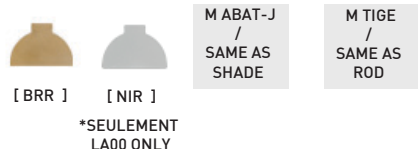

QUINCAILLERIE - HARDWARE (SI APPLICABLE)