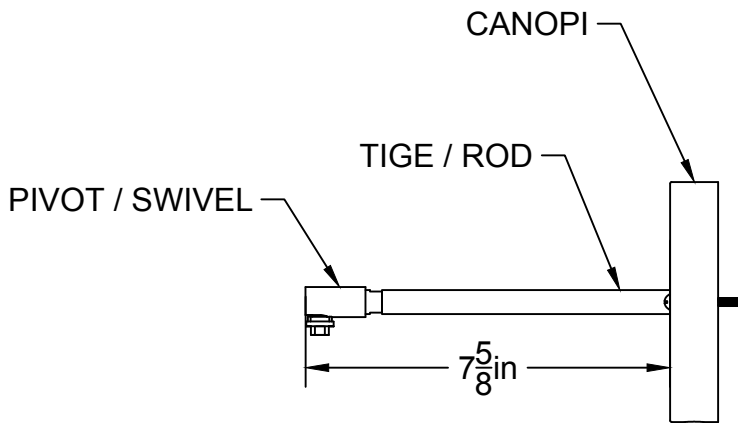

LIEN 3D:
<https://a360.co/2FAbTuq>

LA47

USAGE INTÉRIEUR SEULEMENT / INTERIOR USE ONLY
20150318-E475067

514.662.0352 | LUMINAIREAUTHENTIK.COM

All rights reserved to Authentik Lighting / Tous les droits sont réservés à Luminaire Authentik © 2020