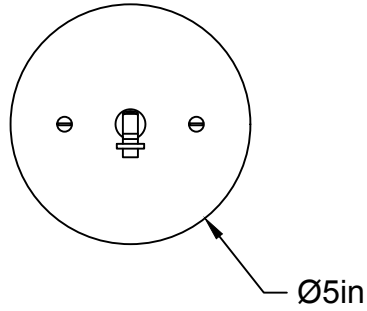

LIEN 3D:
<https://a360.co/2FAbTuq>

LA47

USAGE INTÉRIEUR SEULEMENT / INTERIOR USE ONLY
20150318-E475067

514.662.0352 | LUMINAIREAUTHENTIK.COM

All rights reserved to Authentik Lighting / Tous les droits sont réservés à Luminaire Authentik © 2020