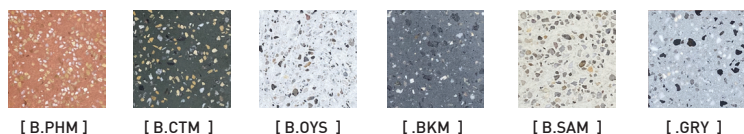

QUINCAILLERIE - HARDWARE (SI APPLICABLE)

PIVOT - SWIVEL (SI APPLICABLE)

TIGE - ROD (SI APPLICABLE)

OPTION TIGE VERTICALE - VERTICAL ROD OPTION 4", 8", 12", 18"($), 24"($), 36"($)

FIL - WIRE (SI APPLICABLE)

CANOPY - FINIS

CANOPY - STYLES

TERRAZZO