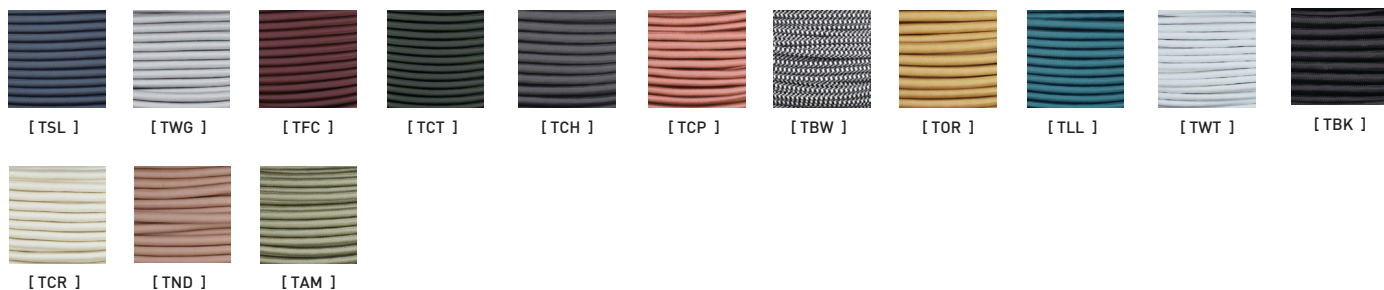

## FINIS - TEXTURE

QUINCAILLERIE - HARDWARE (SI APPLICABLE)

PIVOT - SWIVEL (SI APPLICABLE)

TIGE - ROD (SI APPLICABLE)

OPTION TIGE VERTICALE - VERTICAL ROD OPTION 4", 8", 12", 18"(\$), 24"(\$), 36"(\$)

FIL - WIRE (SI APPLICABLE)

CANOPY - FINIS

CANOPY - STYLES

TERRAZZO