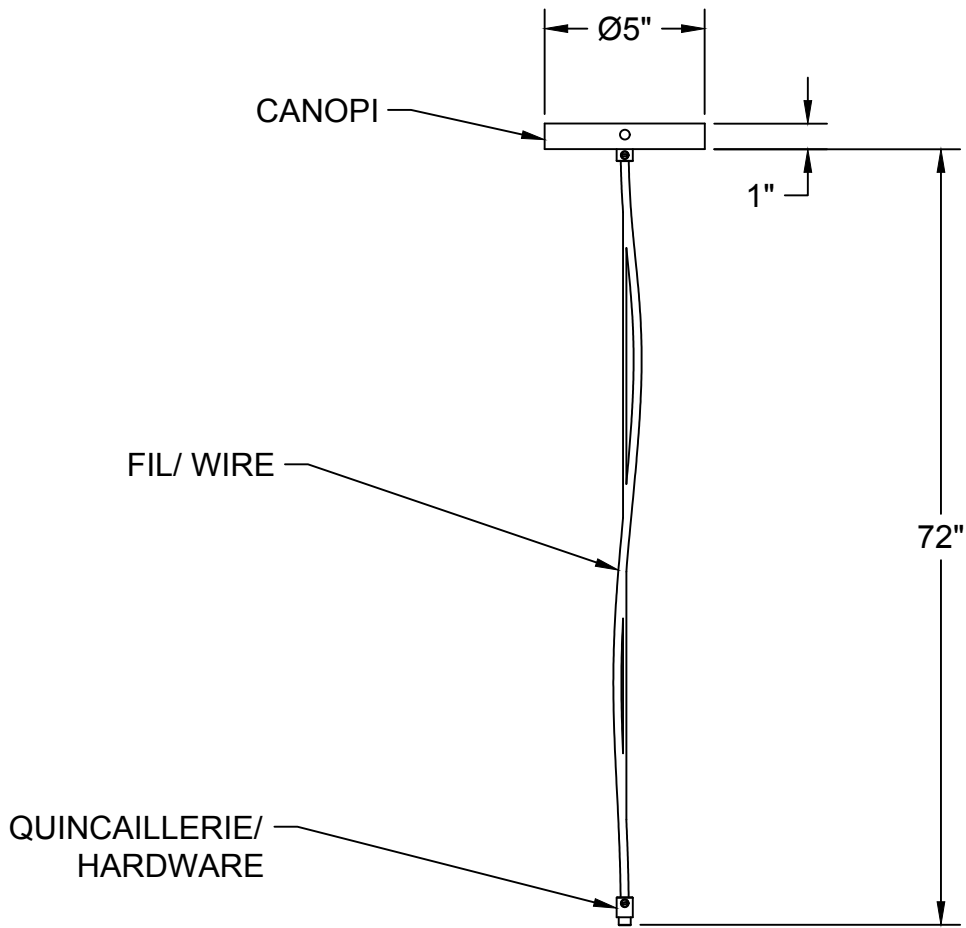

* Autre couleur disponible.

COULEUR DE LA QUINCAILLERIE / BALL HOLDER :

LIEN 3D:
<https://a360.co/2qAsggc>

LA00

USAGE INTÉRIEUR SEULEMENT / INTERIOR USE ONLY
UL # 20150318-E475067

514.662.0352 - LUMINAIREAUTHENTIK.COM