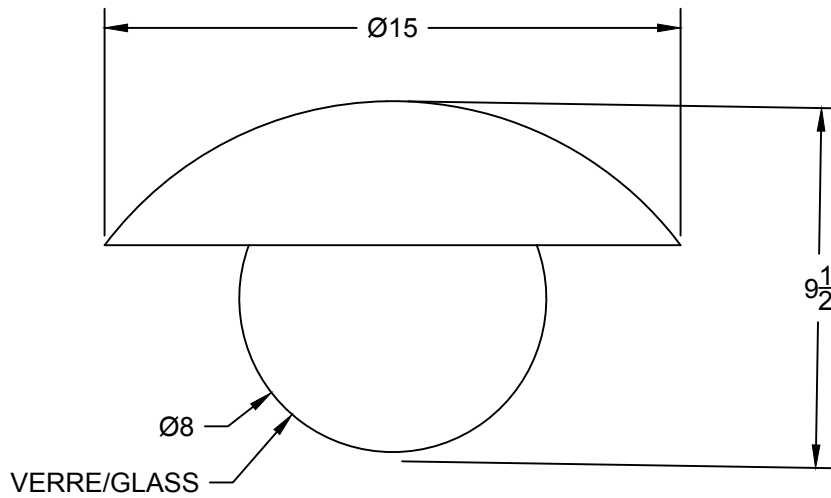

LIEN 3D:

<https://a360.co/2LIIP55>

DEL OU INCANDESCENT OR LED
1 BASE E26 SOCKET, 120 VOLTS, DIMMABLE, 100W MAX

DANOISE 15

USAGE INTÉRIEUR/EXTÉRIEUR, INDOOR/OUTDOOR USE

UL # Certificat: 20150318-E475067

514.662.0352 | LUMINAIREAUTHENTIK.COM

All rights reserved to Authentik Lighting / Tous les droits sont réservés à Luminaire Authentik © 2018