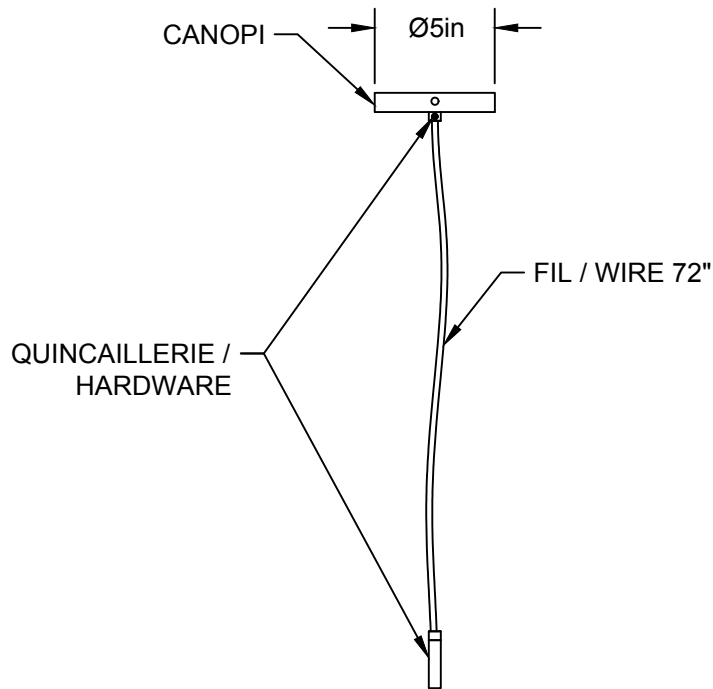

LIEN 3D:
<https://a360.co/2qAsggc>

LA00

USAGE INTÉRIEUR SEULEMENT / INTERIOR USE ONLY
20150318-E475067

514.662.0352 | LUMINAIREAUTHENTIK.COM

All rights reserved to Authentik Lighting / Tous les droits sont réservés à Luminaire Authentik © 2020