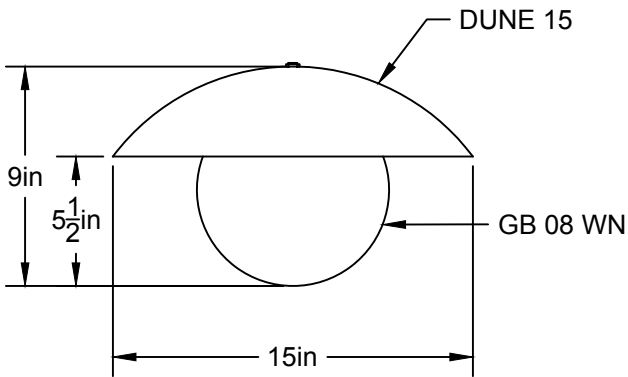

LA

LUMINAIRE AUTHENTIK

LIEN 3D:

<https://a360.co/2ZmaEEM>

AMPOULE / BULB :

TALA SPHERE II - 8 WATT - 560 LUMENS -
2000K TO 2800K

INCANDESCENT / LED

1 BASE E26 SOCKET, 120 VOLTS, DIMMABLE, 100W MAX

AMPOULE INCLUSE / BULB INCLUDED*

Détail sur fiche technique / Details on spec sheet

DANOISE 1508

USAGE INTÉRIEUR SEULEMENT, INDOOR USE ONLY

UL # Certificat: 20150318-E475067

514.662.0352 | LUMINAIREAUTHENTIK.COM

All rights reserved to Authentik Lighting / Tous les droits sont réservés à Luminaire Authentik © 2021