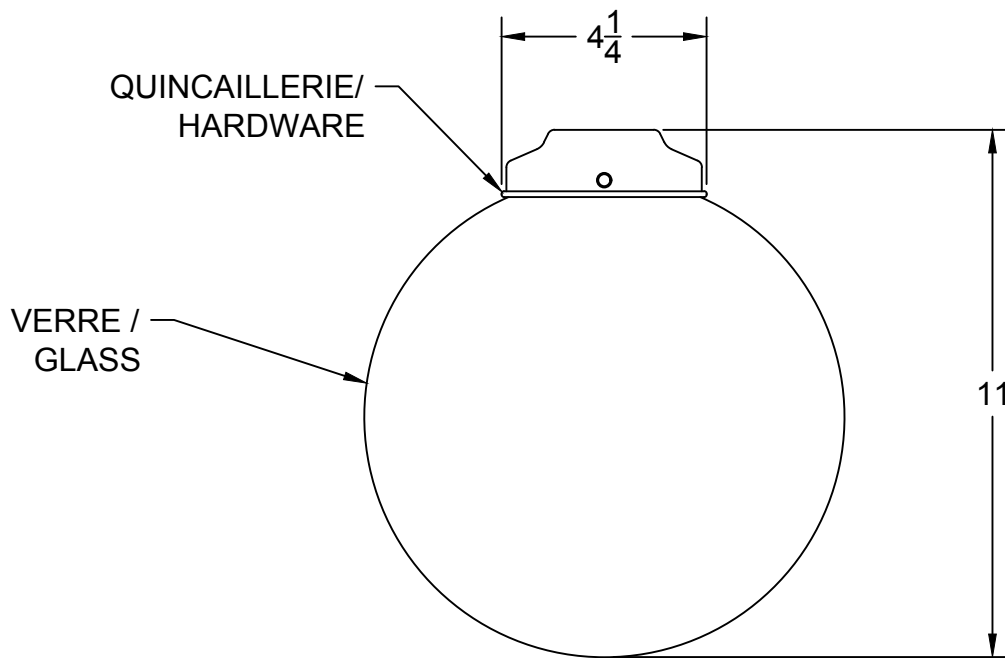

LIEN 3D:
<http://a360.co/2BqX7yX>

QUINCAILLERIE/ BALL HOLDER; ACIER OU LAITON

VERRE/ GLASS: OPALE, GIVRÉ, FUMÉ, AMBRÉ, CLAIR,
ROSE GIVRÉ/ OPAL, FROSTED, SMOKED, AMBER,
CLEAR, PINK FROST;

GB WN 10

USAGE INTÉRIEUR SEULEMENT / INTERIOR USE ONLY
20150318-E475067

1148 CHEMIN KNOWLTON, WEST BROME, QC J0E 2P0 - 514.662.0352 - WWW.LUMINAIREAUTHENTIK.COM
All rights reserved to Authentik Lighting / Tous les droits sont réservés à Luminaire Authentik © 2018