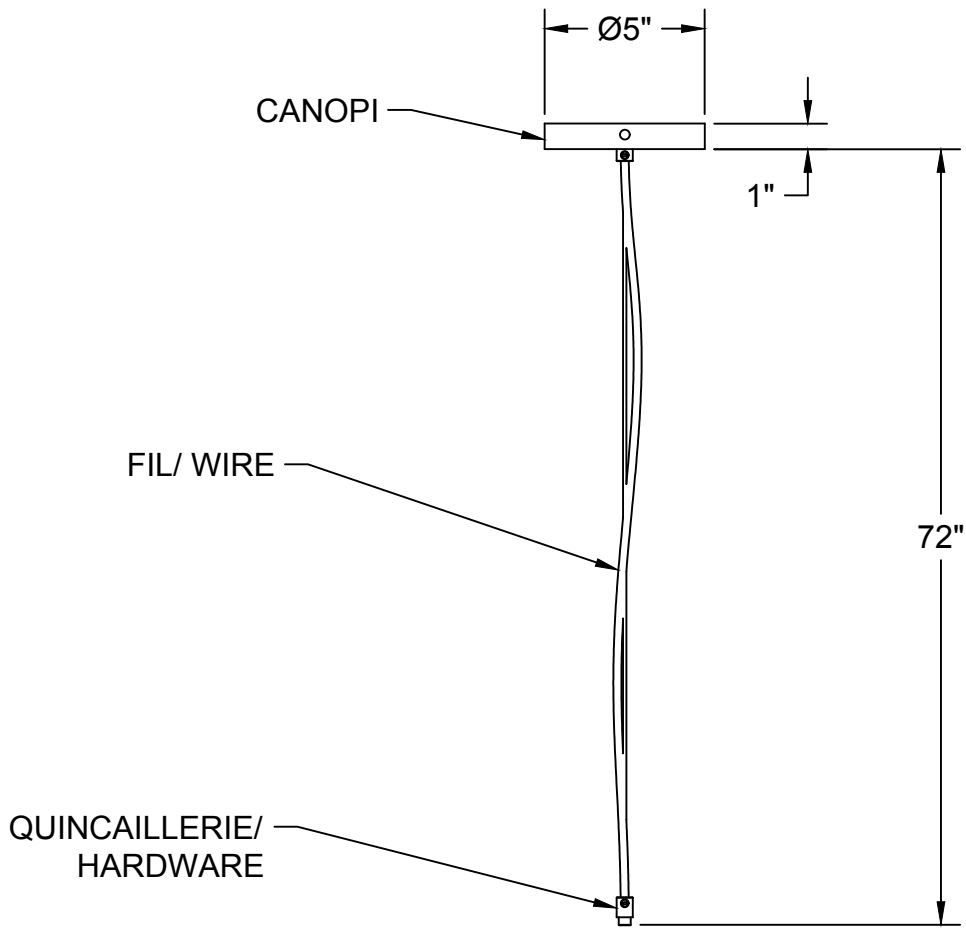

## COULEUR DE LA QUINCAILLERIE / BALL HOLDER :

LIEN 3D:  
<https://a360.co/2qAsggc>

LA00

USAGE INTÉRIEUR SEULEMENT / INTERIOR USE ONLY  
UL # 20150318-E475067

514.662.0352 - LUMINAIREAUTHENTIK.COM  
All rights reserved to Authentik Lighting / Tous les droits sont réservés à Luminaire Authentik © 2018