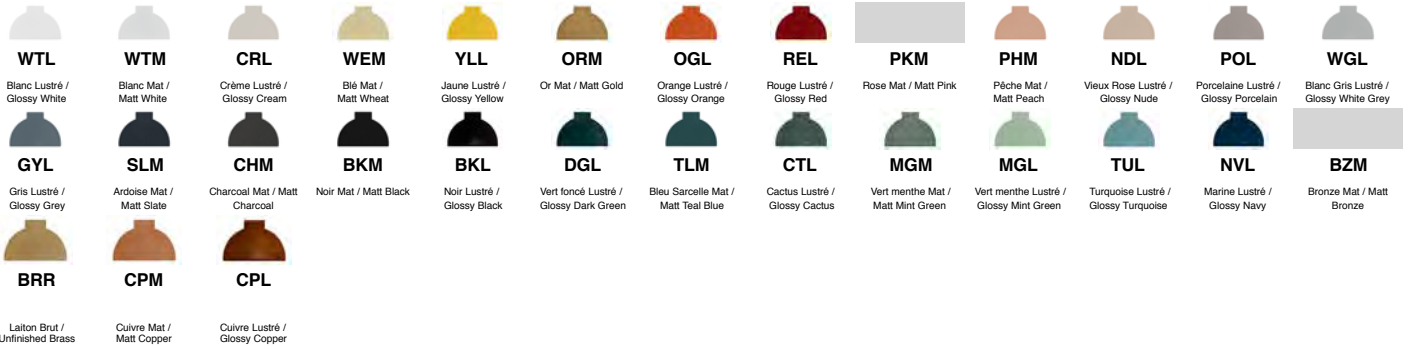

COULEUR DE LA QUINCAILLERIE / BALL HOLDER :