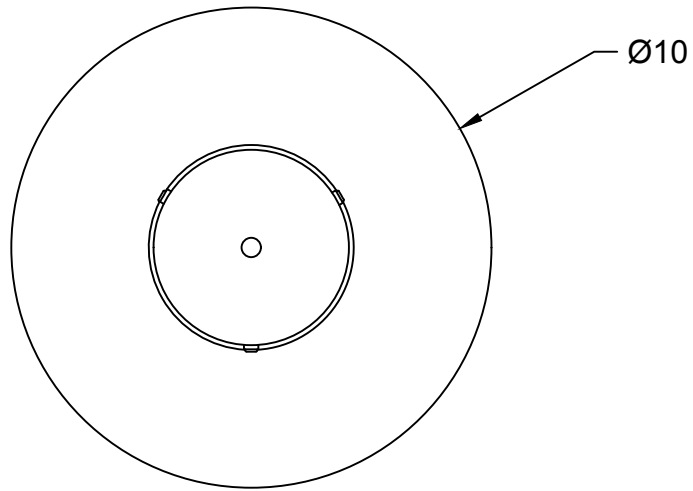

LIEN 3D:
<http://a360.co/2BqX7yX>

QUINCAILLERIE/ BALL HOLDER; ACIER OU LAITON

VERRE/ GLASS: OPALE, GIVRÉ, FUMÉ, AMBRÉ, CLAIR,
ROSE GIVRÉ/ OPAL, FROSTED, SMOKED, AMBER,
CLEAR, PINK FROST;

GB WN 10

USAGE INTÉRIEUR SEULEMENT / INTERIOR USE ONLY
20150318-E475067

1148 CHEMIN KNOWLTON, WEST BROME, QC J0E 2P0 - 514.662.0352 - WWW.LUMINAIREAUTHENTIK.COM
All rights reserved to Authentik Lighting / Tous les droits sont réservés à Luminaire Authentik © 2018