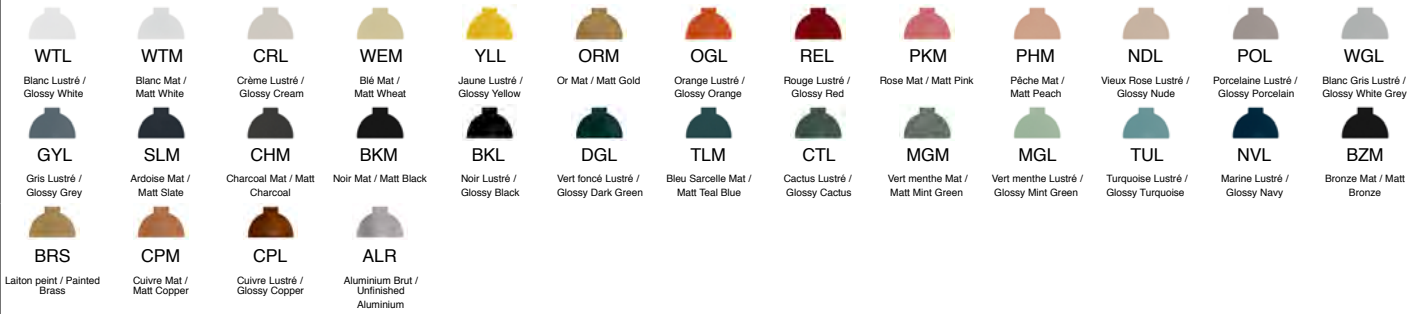

ABAT-JOUR / SHADE

ALUMINIUM BICOLORE / BICOLOUR

COULEUR EXTÉRIEURE / EXTERIOR COLOUR :

COULEUR INTÉRIEURE / INTERIOR COLOUR :

* PLACAGE DISPONIBLE.

LA15

COULEUR DE LA TIGE / ROD COLOUR :

 WTL Blanc Lustré / Glossy White	 WTM Blanc Mat / Matt White	 CRL Crème Lustré / Glossy Cream	 WEM Blé Mat / Matt Wheat	 YLL Jaune Lustré / Glossy Yellow	 ORM Or Mat / Matt Gold	 OGL Orange Lustré / Glossy Orange	 REL Rouge Lustré / Glossy Red	 PKM Rose Mat / Matt Pink	 PHM Pêche Mat / Matt Peach	 NDL Vieux Rose Lustré / Glossy Nude	 POL Porcelaine Lustré / Glossy Porcelain	 WGL Blanc Gris Lustré / Glossy White Grey
 GYL Gris Lustré / Glossy Grey	 SLM Ardoise Mat / Matt Slate	 CHM Charcoal Mat / Matt Charcoal	 BKM Noir Mat / Matt Black	 BKL Noir Lustré / Glossy Black	 DGL Vert foncé Lustré / Glossy Dark Green	 TLM Bleu Sarcelle Mat / Matt Teal Blue	 CTL Cactus Lustré / Glossy Cactus	 MGM Vert menthe Mat / Matt Mint Green	 MGL Vert menthe Lustré / Glossy Mint Green	 TUL Turquoise Lustré / Glossy Turquoise	 NVL Marine Lustré / Glossy Navy	 BZM Bronze Mat / Matt Bronze
+ 15\$			 BRR Laiton Brut / Unfinished Brass	 CPM Cuivre Mat / Matt Copper	 CPL Cuivre Lustré / Glossy Copper							