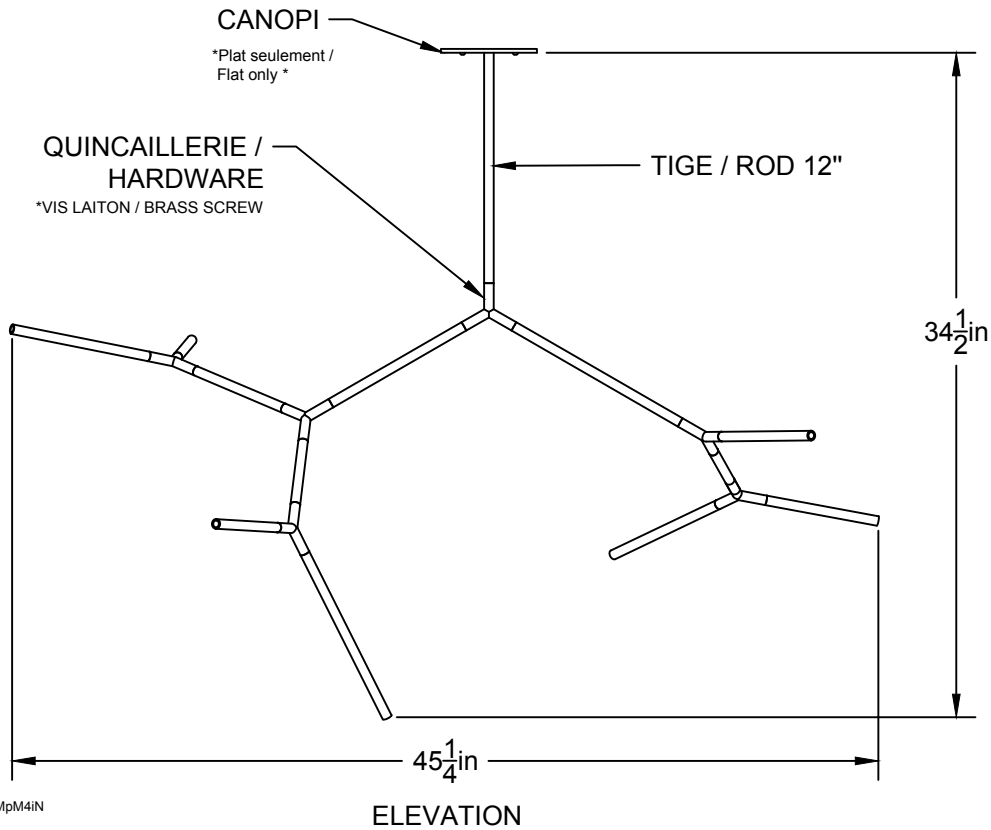

LA

LUMINAIRE AUTHENTIK

LIEN 3D:

<https://a360.co/2yjHudz>

AMPOULE / BULB :

TALA SPHERE 1 - 4 WATT - 220 LUMENS -
2000K TO 2800K

INCANDESCENT / LED

1 BASE E26 SOCKET, 120 VOLTS, DIMMABLE, 100W MAX

AMPOULE INCLUSE / BULB INCLUDED*

Détail sur fiche technique / Details on spec sheet

COQUELICOT 11

USAGE INTÉRIEUR SEULEMENT, INDOOR USE ONLY

UL # Certificat: 20150318-E475067

514.662.0352 | LUMINAIREAUTHENTIK.COM

All rights reserved to Authentik Lighting / Tous les droits sont réservés à Luminaire Authentik © 2021

**OPTIONS TIGE /
ROD OPTIONS**

Longueur de tige / Rod length
7 ¹ / ₈ "
4"
8"
12"
18"
24"
36"

LIEN 3D:
<https://a360.co/2MpM4iN>