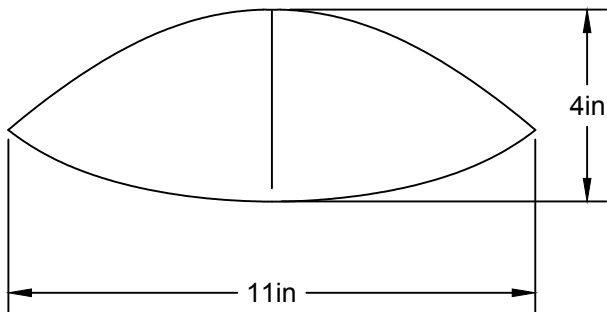

LA

LUMINAIRE AUTHENTIK

LIEN 3D:

<https://a360.co/2yjHudz>

AMPOULE / BULB :

TALA SPHERE 1 - 4 WATT - 220 LUMENS -
2000K TO 2800K

INCANDESCENT / LED

1 BASE E26 SOCKET, 120 VOLTS, DIMMABLE, 100W MAX

AMPOULE INCLUSE / BULB INCLUDED*

Détail sur fiche technique / Details on spec sheet

COQUELICOT 11

USAGE INTÉRIEUR SEULEMENT, INDOOR USE ONLY

UL # Certificat: 20150318-E475067

514.662.0352 | LUMINAIREAUTHENTIK.COM

All rights reserved to Authentik Lighting / Tous les droits sont réservés à Luminaire Authentik © 2021