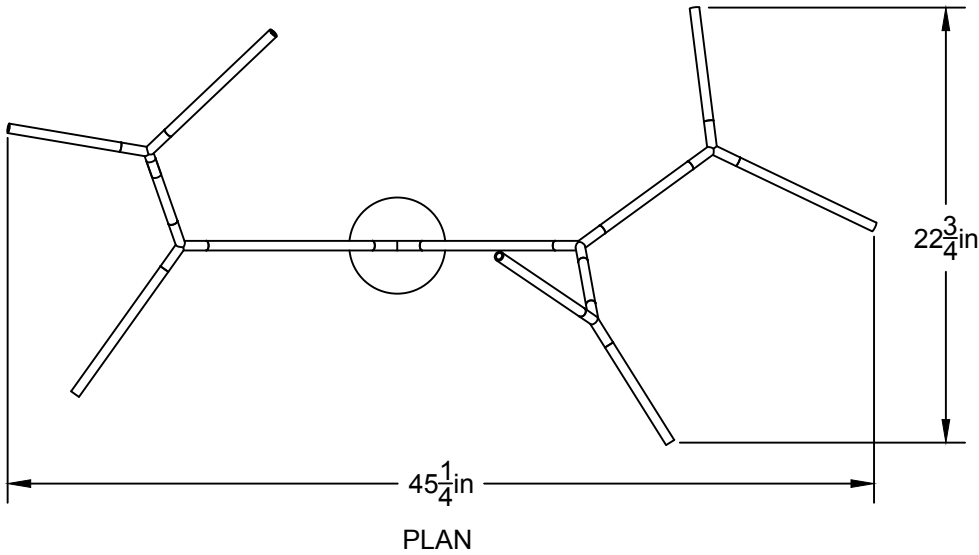

AMPOULE INCLUSE / BULB INCLUDED*

Détail sur fiche technique / Details on spec sheet

COQUELICOT 11

USAGE INTÉRIEUR SEULEMENT, INDOOR USE ONLY

UL # Certificat: 20150318-E475067

514.662.0352 | LUMINAIREAUTHENTIK.COM

All rights reserved to Authentik Lighting / Tous les droits sont réservés à Luminaire Authentik © 2021

**OPTIONS TIGE /
ROD OPTIONS**

Longueur de tige / Rod length
7 ¹ / ₈ "
4"
8"
12"
18"
24"
36"

LIEN 3D:
<https://a360.co/2MpM4iN>