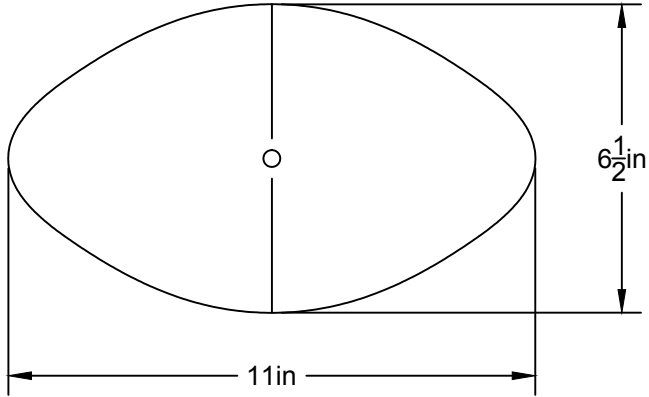

LA

LUMINAIRE AUTHENTIK

LIEN 3D:

<https://a360.co/2yjHudz>

AMPOULE / BULB :

TALA SPHERE 1 - 4 WATT - 220 LUMENS -
2000K TO 2800K

INCANDESCENT / LED

1 BASE E26 SOCKET, 120 VOLTS, DIMMABLE, 100W MAX

AMPOULE INCLUSE / BULB INCLUDED*

Détail sur fiche technique / Details on spec sheet

COQUELICOT 11

USAGE INTÉRIEUR SEULEMENT, INDOOR USE ONLY

UL # Certificat: 20150318-E475067

514.662.0352 | LUMINAIREAUTHENTIK.COM

All rights reserved to Authentik Lighting / Tous les droits sont réservés à Luminaire Authentik © 2021